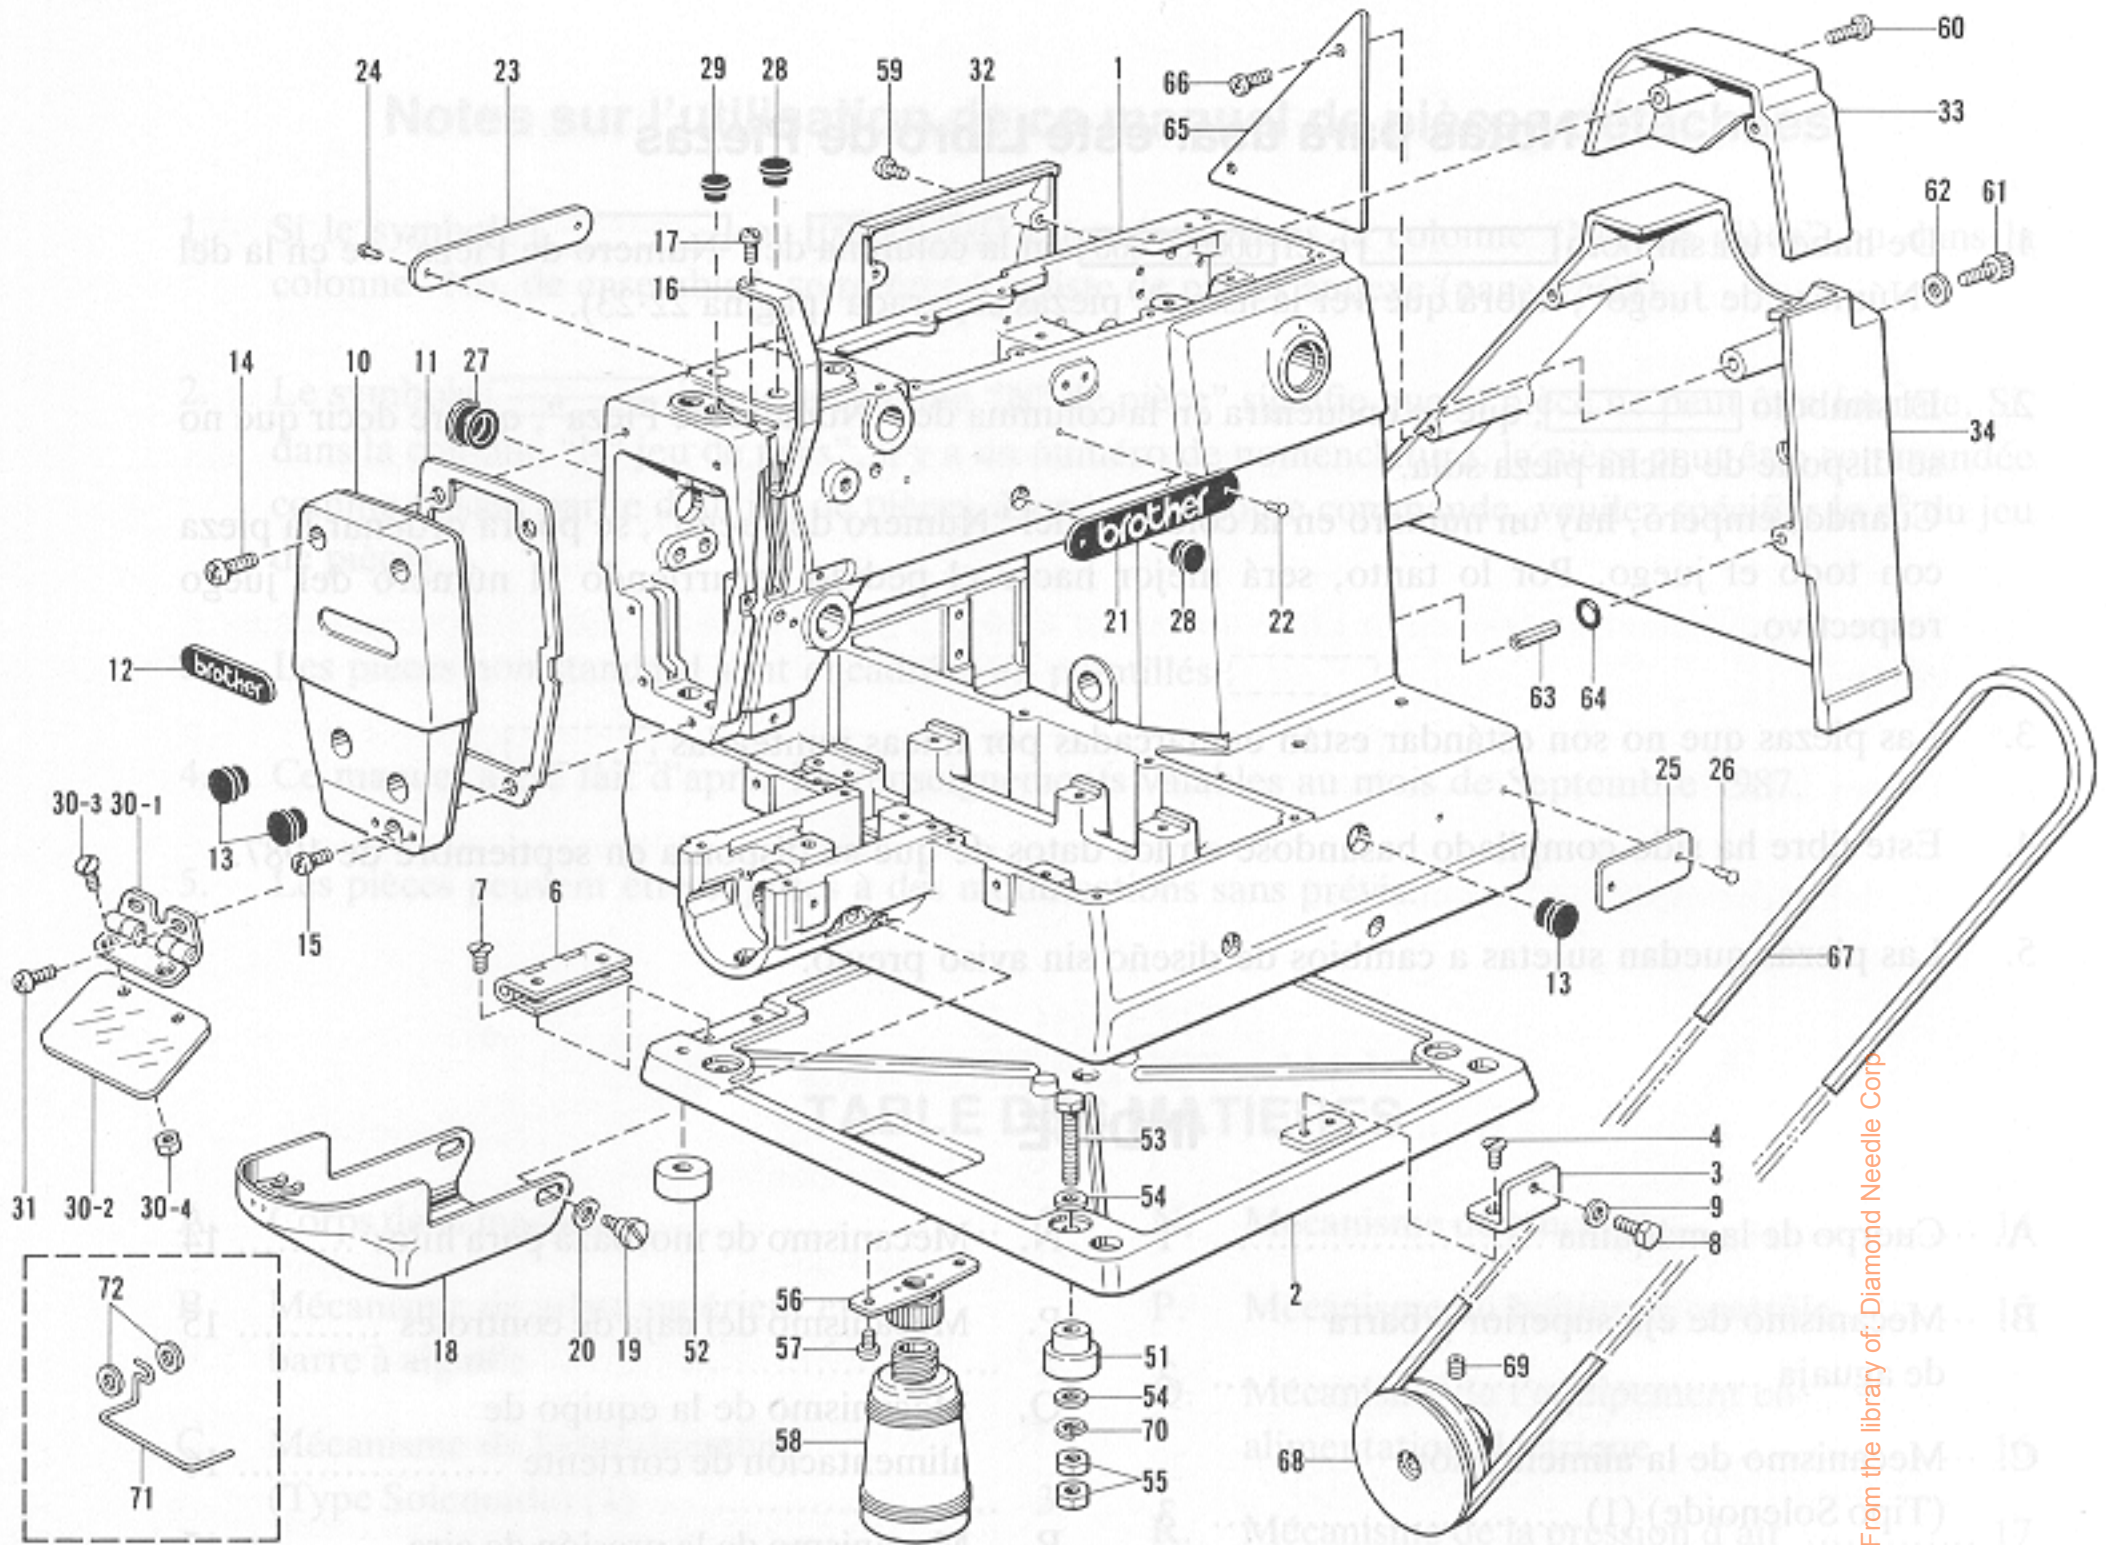

A. 主体関係 / Machine body / Maschinengehäuse
 Corps de la machine / Cuerpo de la máquina

From the library of: Diamond Needle Corp.

参照番号 Ref.No.	品名 Name of Parts	個数 Q'ty	部品コード Parts No.	参照番号 Ref.No.	品名 Name of Parts	個数 Q'ty	部品コード Parts No.
1	アームベッドクミ Arm Bed	1		30-2	アイガード Eye Guard	1	153098-000
2	ベッドダイ Bed Base	1	S10024-001	30-3	サラネジ3.57 Screw 3.57	2	102538-007
3	ベッドカケガネ Bed latch	1	S10025-001	30-4	ナット3.57 Nut 3.57	2	106129-001
4	サラネジ4.76 Screw 4.76	2	107231-002	31	ナベコ357-40×5 Screw 3.57×5	2	062670-512
6	ベッドヒンジ Bed Hinge	2	S10026-001	32	ソクメンカバー Side Cover	1	S10260-001
7	サラネジ4.76 Screw 4.76	8	107231-002	33	ベルトカバーU Belt Cover (U)	1	S10261-001
8	ボルト4.37 Bolt 4.37	1	154574-001	34	ベルトカバーD Belt Cover (D)	1	S10262-001
9	ヒラザガネショウ4.37 Washer 4.37	1	025680-132	51	クッションA Cushion (A)	2	S10258-000
10	メンイタ Face Plate	1	S10027-001	52	クッションB Cushion (B)	2	S10259-000
11	メンイタパッキン Packing	1	S10028-000	53	ボルト6×65 Bolt 6×65	4	155303-001
12	ネームイタ Name Plate	1		54	ヒラザガネダイ6 Washer 6	8	025060-332
13	メクラセン Oil Cap	3	117934-001	55	ナット3シュ6 Nut 6	8	021060-302
14	ナベコ476-32×14 Screw 4.76×14	2	062711-412	56	ハイユキャップササエクミ Holder	1	154465-001
15	ナベコ476-32×10 Screw 4.76×10	1	062710-012	57	ナベコ476-32×6 Screw 4.76×6	2	062710-612
16	テンピンカバー Thread Take-up Cover	1	S10029-001	58	ポリオライタイ Oiler	1	114486-002
17	ナベコ357-40×8 Screw 3.57×8	1	062670-812	59	ナベコ476-32×12 Screw 4.76×12	4	062711-212
18	オオカマカバークミ Shuttle Race Cover Assembly	1	S10030-001	60	ナベコ476-32×12 Screw 4.76×12	2	062711-212
19	ダンネジ5.95 Stud Screw 5.95	2	153718-001	61	アナボルト5×30 Bolt 5×30	1	018503-022
20	ナミハネザガネ Wave Washer	2	109239-002	62	ヒラザガネショウ5 Washer 5	1	025050-232
21	ブラザーネームイタ Name Plate	1		63	スプリングピンAW5 Spring Pin AW5	2	047501-242
22	トメピン Pin	2		64	OリングPW3 O Ring PW3	2	081003-670
23	ブラザーネームイタ Name Plate	1		65	ベルトカバーマエイタ Belt Cover Front Plate	1	S10263-001
24	トメピン Pin	2		66	ナベコ437-40×6 Screw 4.37×6	2	062680-612
25	ケイシキイタ310 Model Plate 310	1		67	VベルトM49 V Belt M49	1	082104-990
26	トメピン Pin	2		68	モータプーリ Motor Pulley	1	S10264-101
27	オイルフタ Oil Cap	1	140392-001	69	アナトメネジ5.95クボミ Screw 5.95×6	1	014760-622
28	メクラセン Oil Cap	8	117936-001	70	ハネザガネ2-6 Spring Washer 2-6	4	028060-242
29	メクラセン Oil Cap	1	104450-101	71		1	S02445-001
30	アイガードクミ Eye Guard Assembly	1	153100-000	72		2	025350-236
30-1	アイガードショウバンクミ Eye Guard Hinge Assembly	1	153102-001				