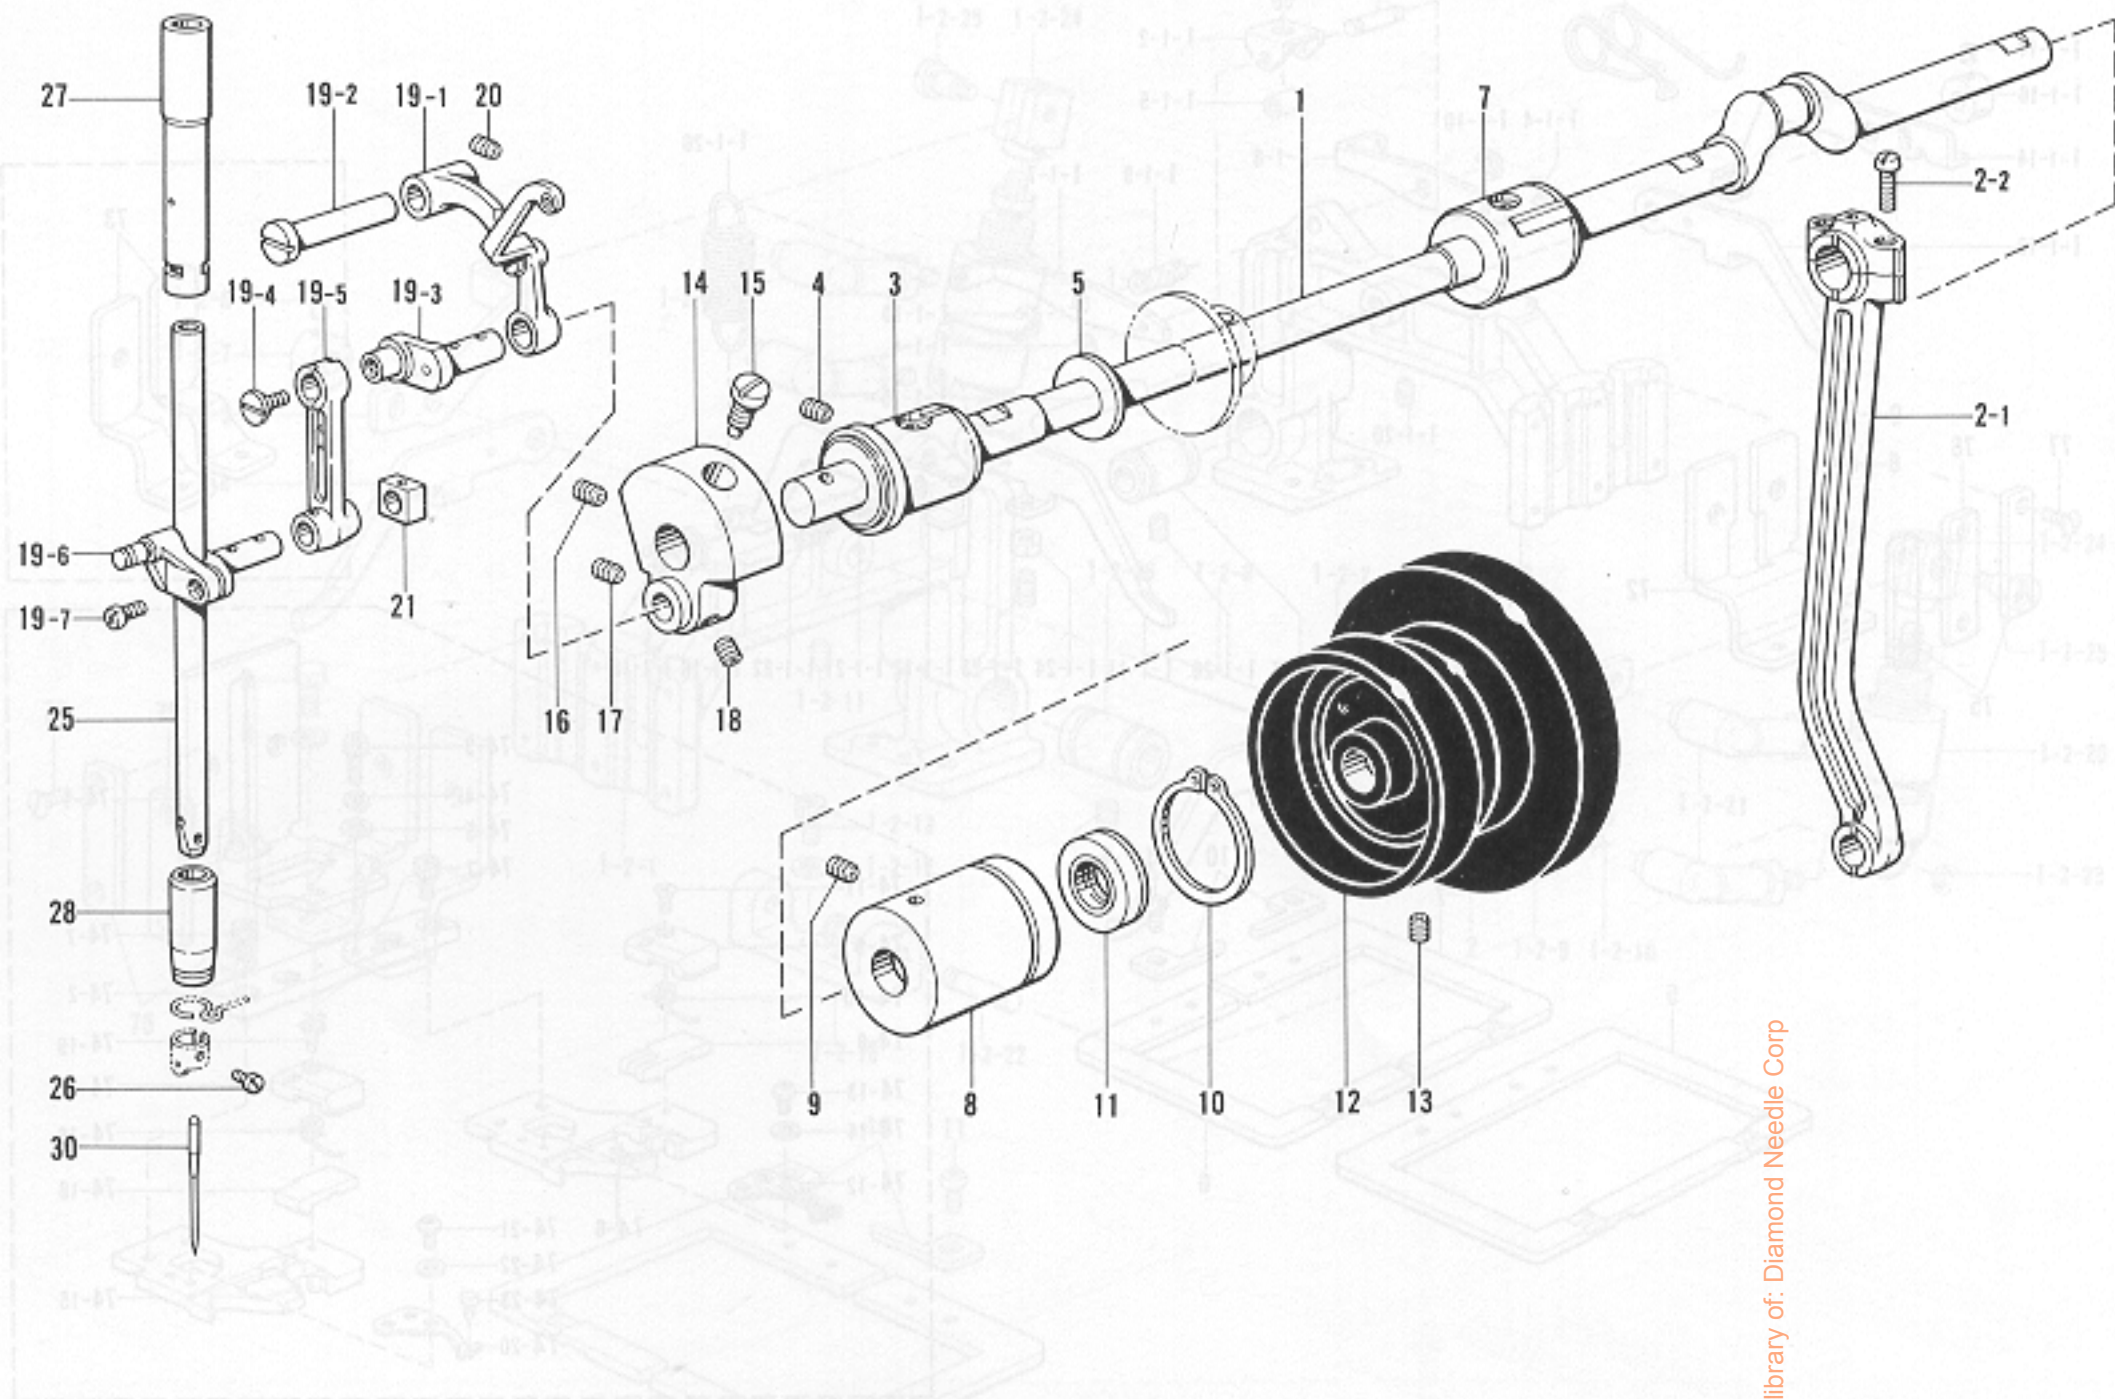

B. 上軸針棒関係 / Upper shaft and needle bar mechanism / Obere Welle und Nadelstangenvorrichtung

Mécanisme de arbre supérieur et barre à aiguille / Mecanismo de eje superior y barra de aguja

From the library of: Diamond Needle Corp

参照番号 Ref.No.	品名 Name of Parts	数量 Q'ty	部品コード Parts No.	参照番号 Ref.No.	品名 Name of Parts	数量 Q'ty	部品コード Parts No.
1	ウワジク Upper Shaft	1	S10035-001	17	トメネジ6.35 Screw 6.35	1	101706-001
2	クランクロッドクミ Crank Rod Assembly	1	S10036-001	18	アナトメネジ6.35クボミ Screw 6.35X6	1	014770-622
2-1	クランクロッド Crank Rod	1		19	ハリボウレンカクミ Thread Take-up Lever Assembly	1	S10041-001
2-2	シメネジ4.76 Screw 4.76	2	144712-002	19-1	テンピンクミ Thread Take-up Assembly	1	153330-001
3	ウワジクメタルF Upper Shaft Bushing (Front)	1	S10038-001	19-2	テンピンササエジク Thread Take-up Lever Supporter Stud	1	152236-001
4	アナトメネジ5.95クボミ Screw 5.95X6	1	014760-622	19-3	ハリボウクラク Needle Bar Crank	1	152237-001
5	レンカンシキリイタ Thrust Ring	1	101482-001	19-4	+サラネジ3.57L Screw 3.57L	1	132051-001
7	ウワジクメタルM Upper Shaft Bushing (Middle)	1	140726-000	19-5	ハリボウレンカン Needle Bar Connector	1	S10042-001
8	ウワジクメタルR Upper Shaft Bushing (Rear)	1	S10039-001	19-6	ハリボウダキ Needle Bar Clamp	1	S10043-001
9	アナトメネジ5.95クボミ Screw 5.95X6	1	014760-622	19-7	ナベコ437-48X8 Screw 4.37X8	1	062680-812
10	トメワジクヨウC36 Stop Ring C36	1	S10383-001	20	アナトメネジ5.95クボミ Screw 5.95X6	1	014760-622
11	オイルシール Oil Seal	1	101487-000	21	カクコマ Slide Block	1	142211-001
12	プーリ Pulley	1	S02538-001	25	ハリボウ Needle Bar	1	S02269-001
13	アナトメネジ5.95クボミ Screw 5.95X6	2	014760-622	26	アタマツキトメネジ3.57 Screw 3.57	1	144458-001
14	テンピンクラク Thread Take-up Crank	1	S10040-001	27	ハリボウメタルU Needle Bar Bushing (Upper)	1	S10044-001
15	シメネジ7.14 Screw 7.14	1	100250-001	28	ハリボウメタルD Needle Bar Bushing (Lower)	1	152243-001
16	アナトメネジ6.35クボミ Screw 6.35X6	1	014770-622	30	ミシンハリ Needle	1