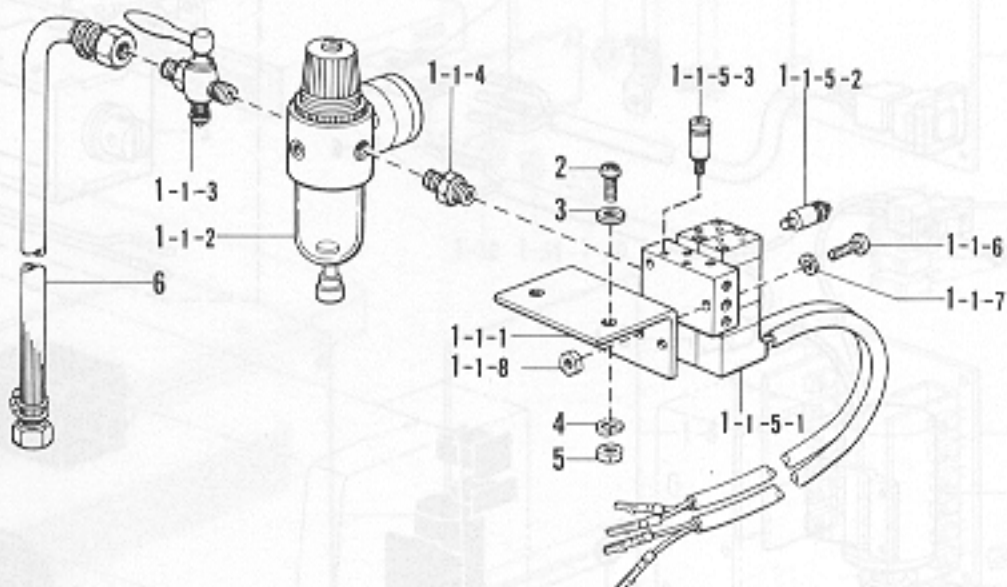

R. 空圧関係 / Air pressure mechanism / Luftdruck
Mécanisme de la pression d'air / Mecanismo de la presión de aire

参照番号 Ref.No.	品名 Name of Parts	個数 Q'ty	部品コード Parts No.	参照番号 Ref.No.	品名 Name of Parts	個数 Q'ty	部品コード Parts No.
1-1	デンジバルブAクミ	1	S09241-001	1-2-7	バネザガネ2-3	2	028030-242
1-1-1	デンジベントリツケイタ	1	S03785-101	1-2-8	1シュナット3	2	021300-106
1-1-2	インテグレータ	1	S09318-001	2	ナベコM5×12	2	062501-202
1-1-3	ボールバルブ1/4	1		3	ヒラザガネチウ5	2	025050-232
1-1-4	イケニップル	1		4	バネザガネ2-5	2	028050-242
1-1-5	デンジバルブクミ	1	S03788-001	5	ナット1シュ5	2	021500-103
1-1-5-1	エアマニホルドクミ	1	S03789-001	6	ゴムホースカナグツキ	1	149796-001
1-1-5-2	ハイキシポリベン	4		8	ナイロンチューブR	2	S10386-000
1-1-5-3	コガタコネクタ	4	S03793-001	9	ナイロンチューブL	2	S10387-000
1-1-6	+ナベネジ3×10	2	002303-006	10	スパイラルチューブ	2	S00479-000
1-1-7	バネザガネ2-3	2	028030-242	12	コンプレッサユニット	1	
1-1-8	1シュナット3	2	021300-106	13	ナイロンチューブ	1	S10462-000
1-2	デンジバルブBクミ	1	S09242-001	14	フミイタササエダイ	1	S10463-001
1-2-1	デンジベントリツケイタ	1	S03785-101	15	4カクナット	2	S09225-001
1-2-2	インテグレータ	1	S09318-001	16	フミイタササエザガネ	2	S09226-001
1-2-3	コネクタ6-1/4	1		17	ボルト8×22	2	017082-203
1-2-4	イケニップル	1		18	バネザガネ2-8	2	028080-242
1-2-5	デンジバルブクミ	1	S03788-001	19	ボルト8×22	4	017082-203
1-2-5-1	エアマニホルドクミ	1	S03789-001	20	バネザガネ2-8	4	028080-242
1-2-5-2	ハイキシポリベン	4		21	ヒラザガネチウ8	4	025080-232
1-2-5-3	コガタコネクタ	4	S03793-001	22	ヒラザガネダイ8	4	025080-336
1-2-6	+ナベネジ3×10	2	002303-006	23	ナット1シュ8	4	021080-106