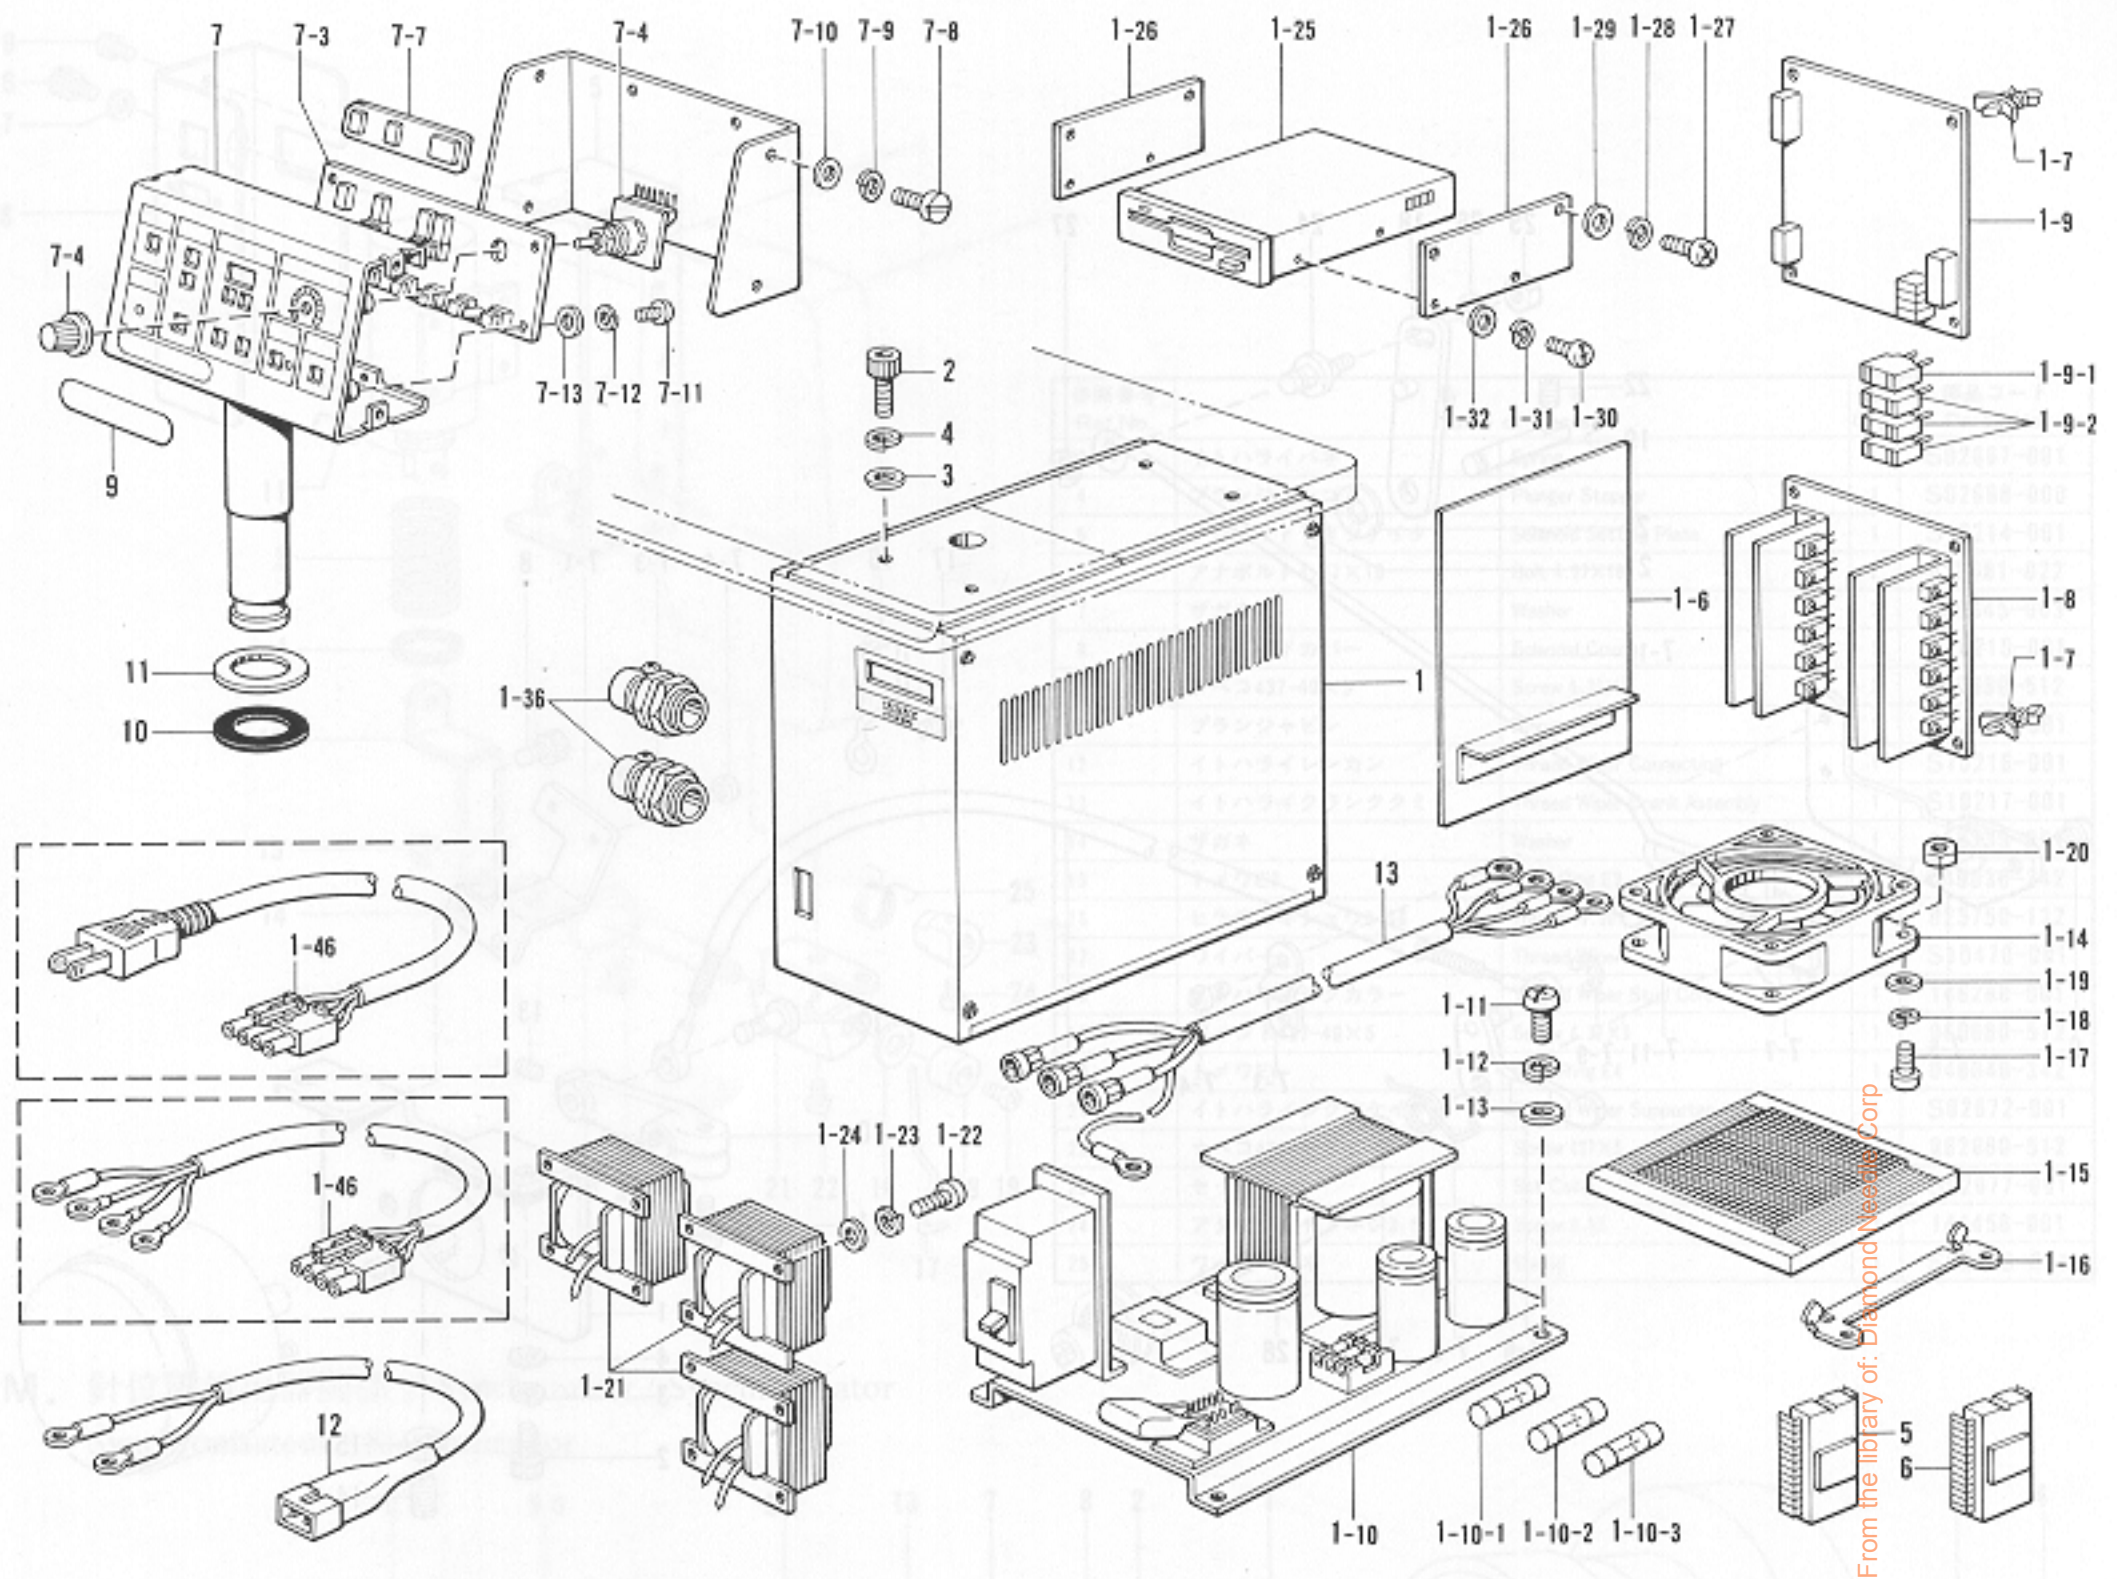

P. コントロールボックス関係 / Control box mechanism / Schaltkasten

Mécanisme du boîtier de contrôle / Mecanismo del caja de controles

From the library of: Diamond News Corp

参照番号 Ref.No.	品名 Name of Parts	個数 Q'ty	部品コード Parts No.	参照番号 Ref.No.	品名 Name of Parts	個数 Q'ty	部品コード Parts No.
1	セイギョボックスミ	1		1-28	バネザガネ2-4	4	028040-245
1-6	セイギョキバンクミ	1	S10273-001	1-29	ヒラザガネチュウ4	4	025040-235
1-7	サポートENS	14	S00554-000	1-30	ナベコ3X8	4	062300-805
1-8	PMDキバンクミ	1	S10279-001	1-31	バネザガネ2-3	4	028030-245
1-9	キバンクB439008クミ	1	S08102-000	1-32	ヒラザガネチュウ3	4	025030-235
1-9-1	マイクロヒューズLM32	1	S10290-000	1-36	コードブッシュ	2	152510-000
1-9-2	マイクロヒューズLM10	3	S10291-000	1-46	デンゲンコードB	1	S10285-001
1-10	デンゲンソウチクミ	1		1-46	デンゲンコードコクナイ	1	S10423-001
1-10-1	Gヒューズ5AFB	1	S08030-000	2	アナボルト8X40	4	018084-022
1-10-2	ヒューズ15A	1	S02887-000	3	ヒラザガネチュウ8	4	025080-232
1-10-3	ヒューズB	1	152565-000	4	バネザガネ2-8	4	028080-242
1-11	ナベコ5X10	4	062501-005	5	PROM310セイギョクミ	1	S10348-001
1-12	バネザガネ2-5	4	028050-245	6	PROM310モータクミ	1	S10349-001
1-13	ヒラザガネチュウ5	4	025050-235	7	ソウサハコクミ	1	S10397-001
1-14	クーリングファン	1	S10335-000	7-3	パネルキバンクミ	1	S10400-001
1-15	ファンガード	1	S10336-000	7-4	スピードボリウムクミ	1	S10401-001
1-16	ファントリツケカナグ	1	S10289-000	7-7	LEDカバー	1	S10404-001
1-17	ナベコ3X12	8	062301-205	7-8	ヒラネジ4X6	8	007400-612
1-18	バネザガネ2-3	12	028030-245	7-9	バネザガネ2-4	8	028040-242
1-19	ヒラザガネチュウ3	12	025030-235	7-10	ヒラザガネチュウ4	8	025040-232
1-20	2シュナット3	4	021300-206	7-11	ナナベネジ4X6	4	002400-615
1-21	リアクトルクミ	3	S10337-001	7-12	バネザガネ2-4	4	028040-245
1-22	ナベコ4X10	10	062401-015	7-13	ヒラザガネチュウ4	4	025040-236
1-23	バネザガネ2-4	10	028040-245	9	ネームイタ	1	
1-24	ヒラザガネチュウ4	10	025040-235	10	ゴムシート	1	S10408-000
1-25	3.5フロッピードライブ	1	S10422-001	11	ザガネ	1	S10409-001
1-26	フロッピートリツケイタ	2	S10278-001	12	コンプレッサーハーネス	1	S10465-001
1-27	ナベコ4X10	4	062401-015	13	モータハーネス	1	S10339-001