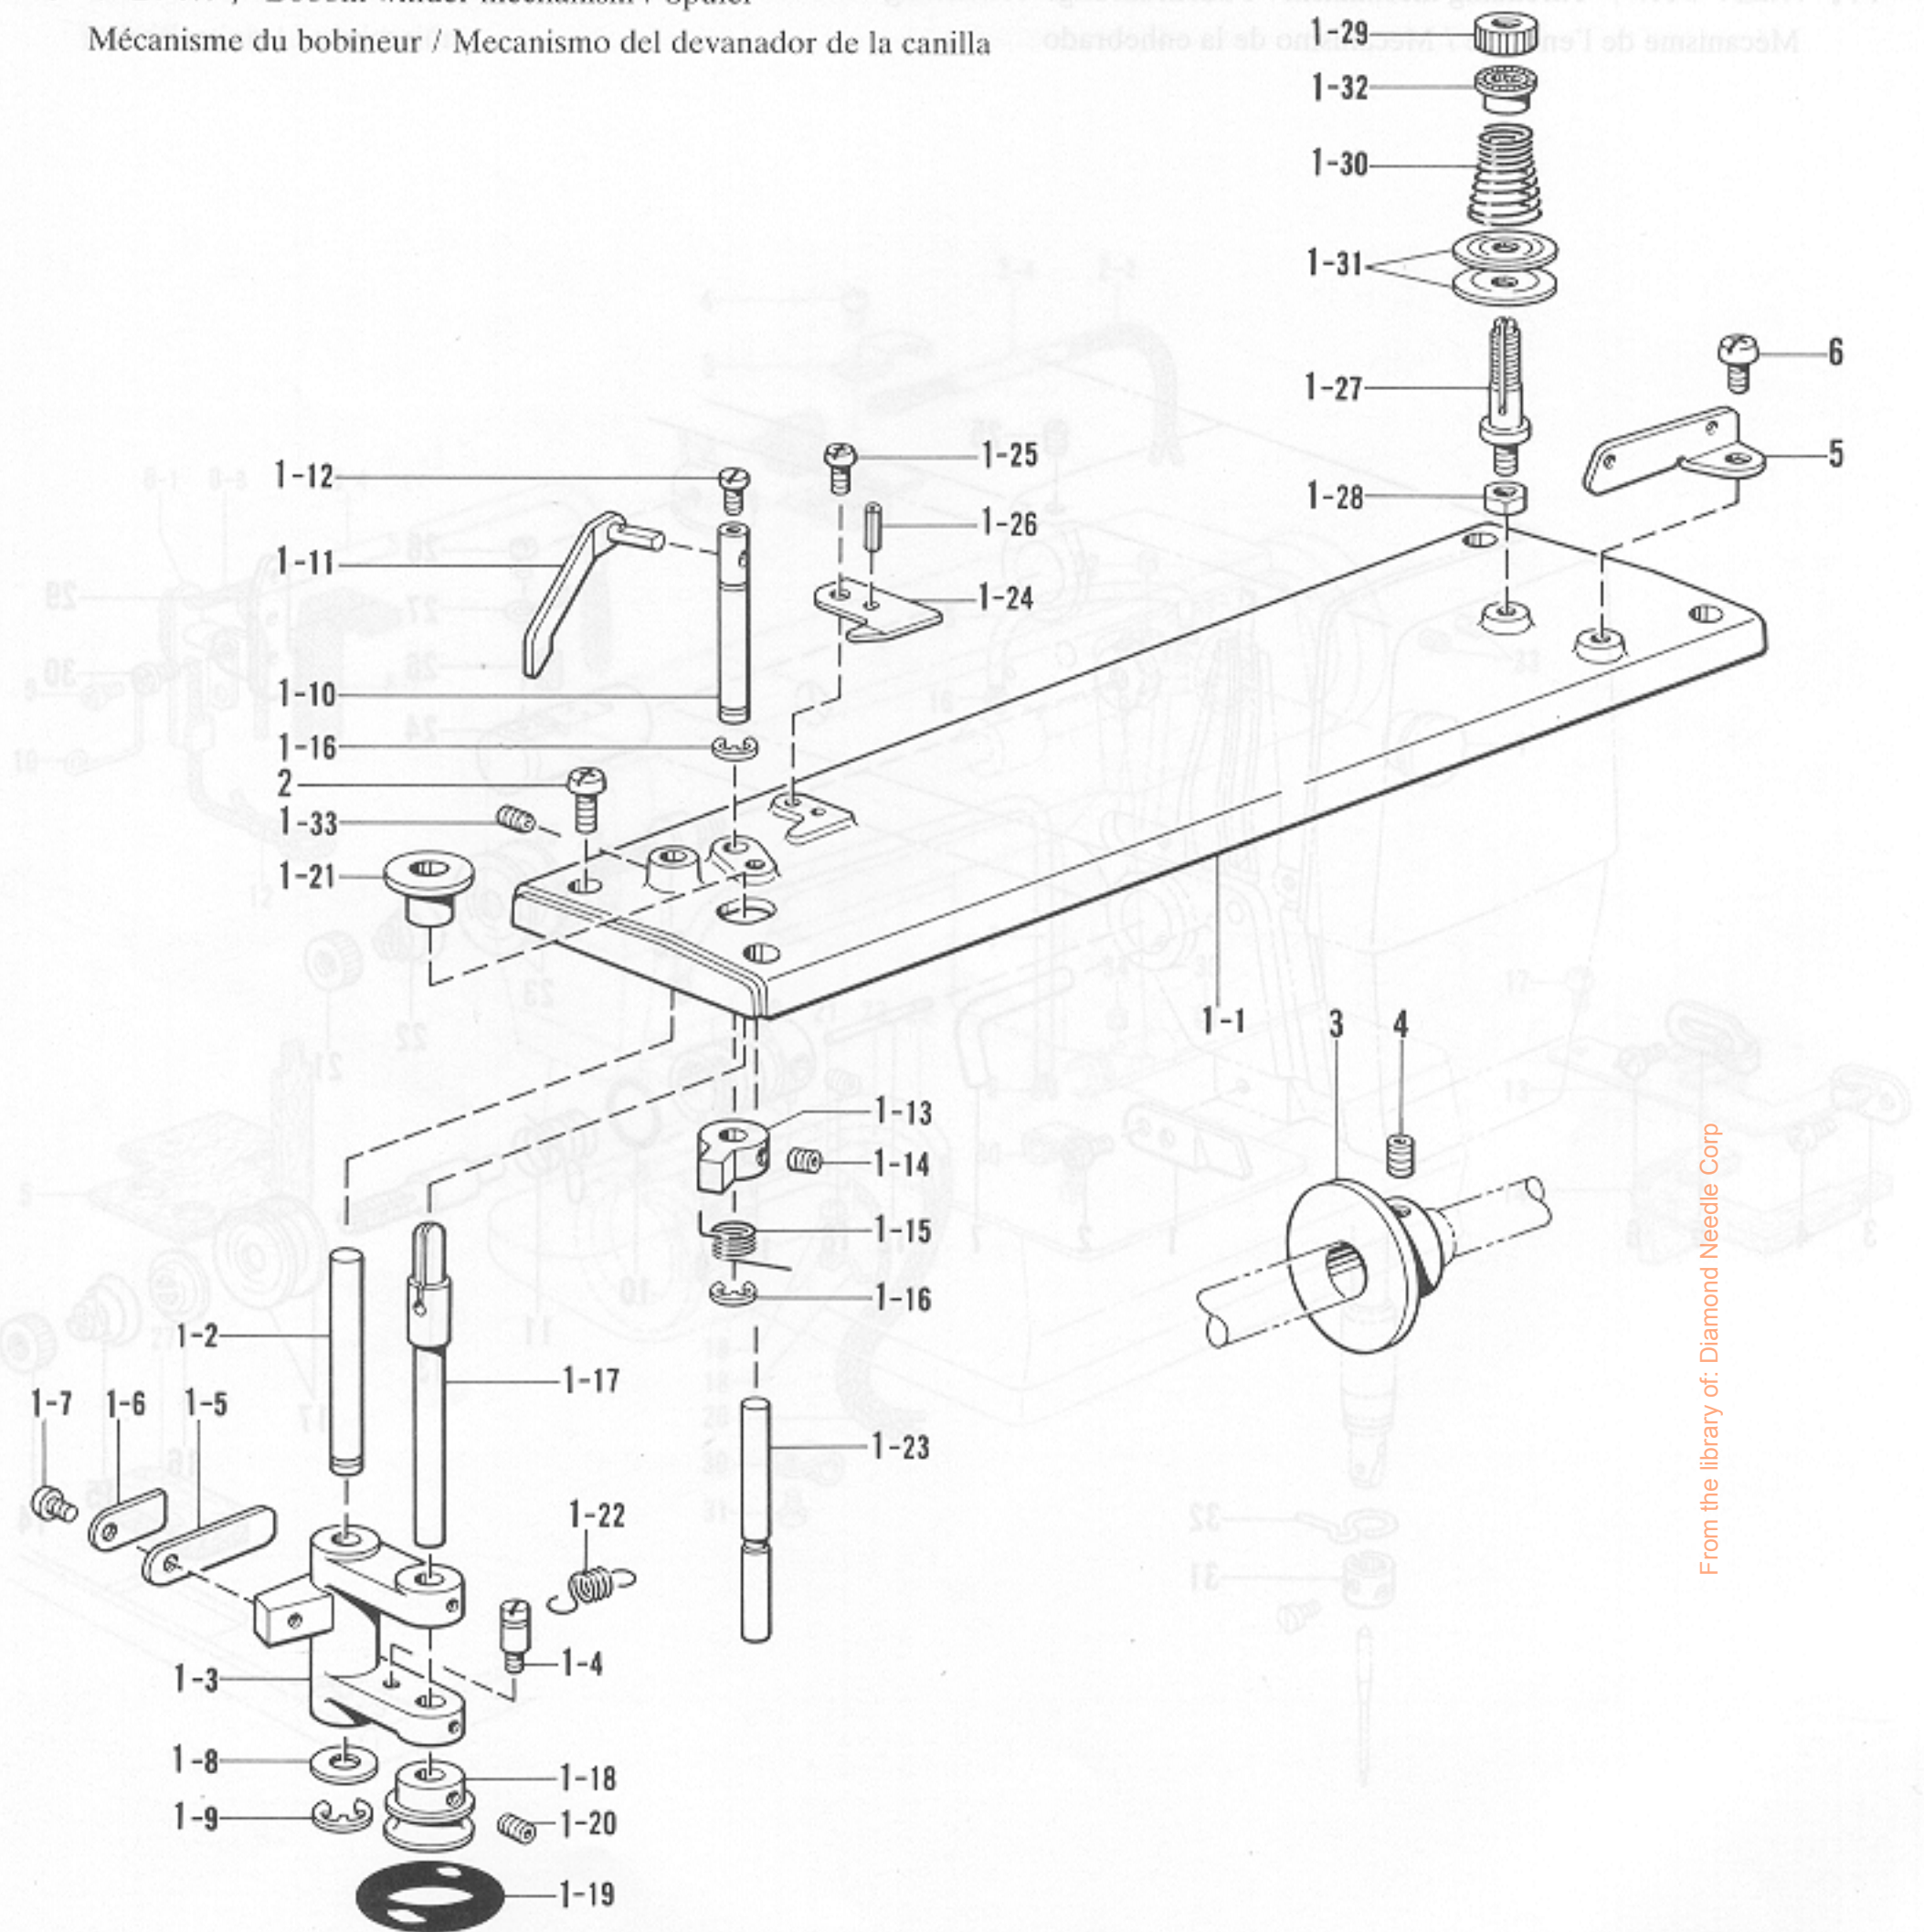

J. 糸巻関係 / Bobbin winder mechanism / Spuler

Mécanisme du bobineur / Mecanismo del devanador de la canilla

From the library of: Diamond Needle Corp

参照番号 Ref.No.	品名 Name of Parts	個数 Q'ty	部品コード Parts No.	参照番号 Ref.No.	品名 Name of Parts	個数 Q'ty	部品コード Parts No.
1	ウワフタクミ	1		1-20	アナトメネジ4.37クボミ	2	014680-422
1-1	ウワフタ	1	S10171-001	1-21	ホコリヨケイタ	1	S10174-000
1-2	イトマキレバシク	1	S10172-001	1-22	イトマキウデバネ	1	S10268-001
1-3	イトマキレバー	1	152984-001	1-23	ストップバシク	1	S10175-001
1-4	テイシレバーバネカケ	1	141550-001	1-24	メス	1	152938-001
1-5	イタバネ	1	152936-001	1-25	ナベコ437-40×7	1	062680-712
1-6	ザガネ	1	152937-001	1-26	スプリングピンAW2	1	047201-042
1-7	ナベコ357-40×6	1	062670-612	1-27	イトチョウシボウ	1	159574-001
1-8	ザガネ	1	159486-001	1-28	ナット2シュ4.37	1	021680-202
1-9	トメワE5	1	048050-342	1-29	イトチョウシナット	1	100136-001
1-10	イトマキツメシク	1	152940-001	1-30	シタルーバイトチョウシバネ	1	144110-001
1-11	ボビンササエ	1	S10173-001	1-31	イトチョウシサラ	2	145446-001
1-12	アタマツキトメネジ3.57	1	S01990-001	1-32	チョウシバネウエザガネ	1	144105-000
1-13	イトマキツメ	1	142566-001	1-33	アタトメネジ3.57クボミ	1	148294-001
1-14	アナトメネジ4.37クボミ	2	014680-422	2	ナベコ476-32×12	4	062711-212
1-15	イトマキツメネジリバネ	1	S10438-001	3	イトマキプーリ	1	S10176-000
1-16	トメワE5	2	048050-342	4	アナトメネジ5.95クボミ	2	014760-622
1-17	イトマキシク	1	152933-001	5	イトカケ	1	115183-101
1-18	イトマキクルマ	1	154528-001	6	ナベコ476-32×10	1	062711-012
1-19	ゴムワ	1	120448-001