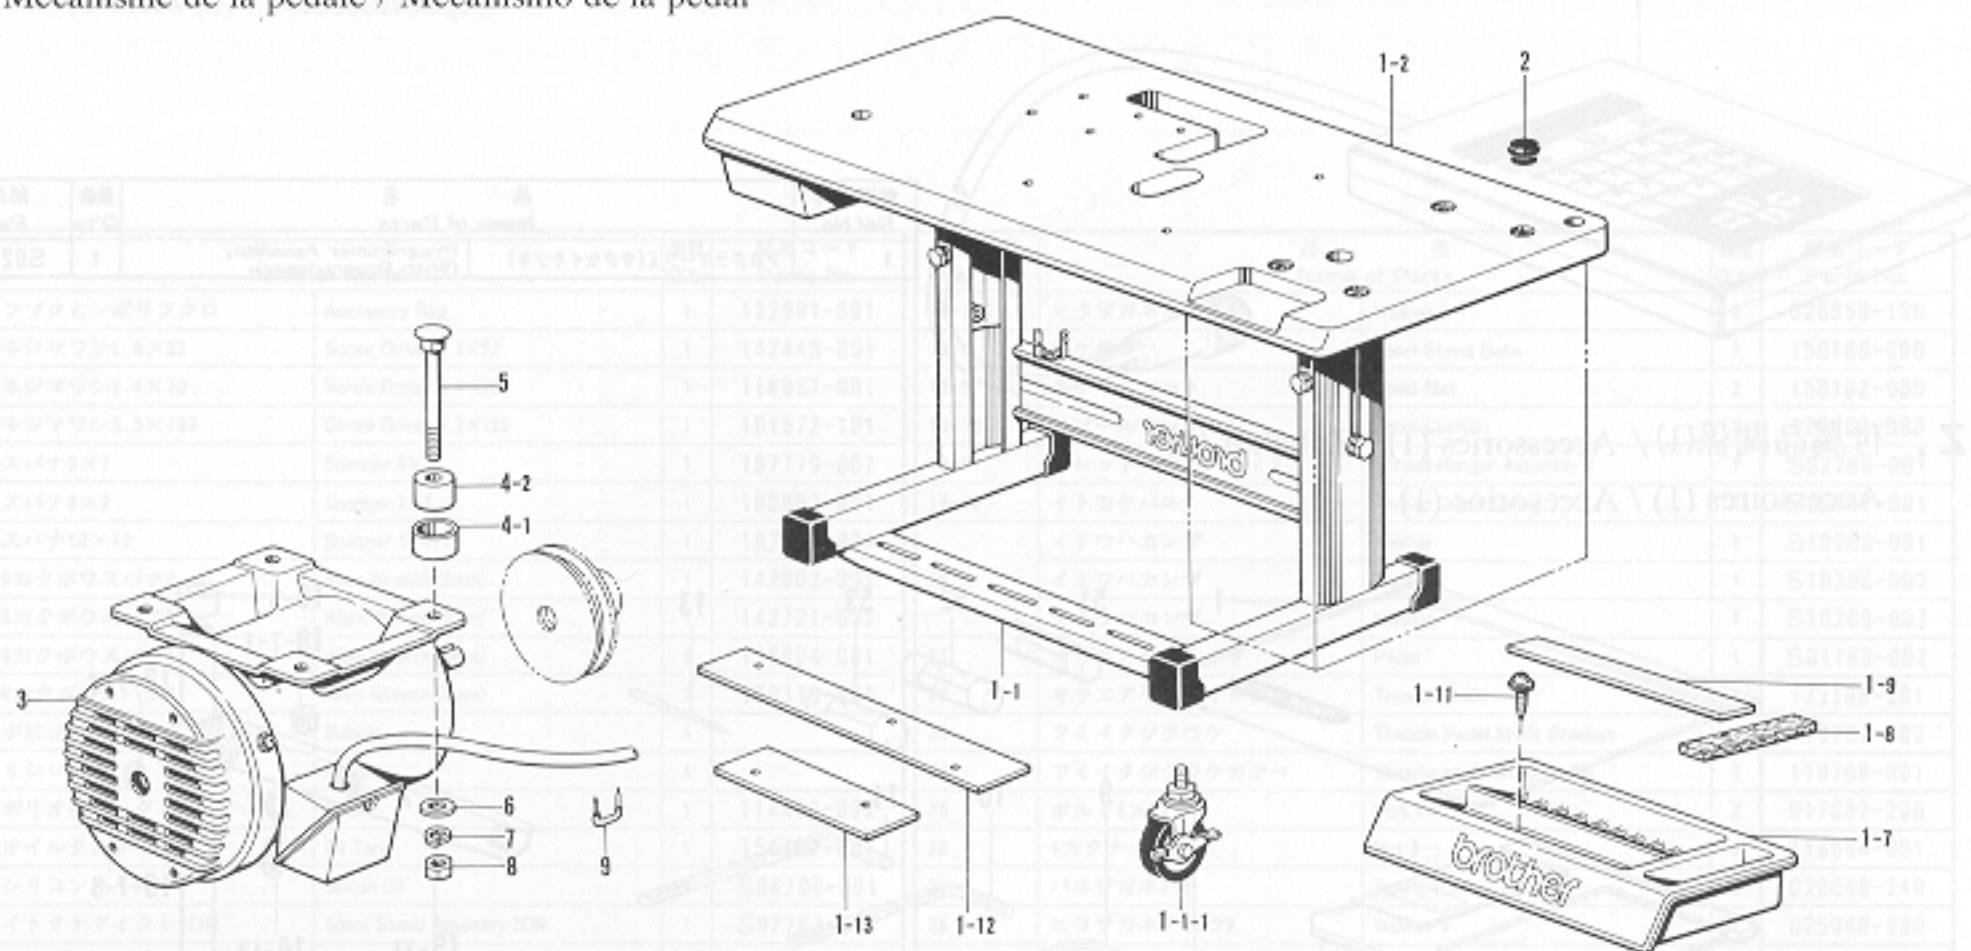

S. 動力台関係 / Foot switch plate mechanism / Fußbetätigung
Mécanisme de la pédale / Mecanismo de la pedal

参照番号 Ref.No.	品名 Name of Parts	個数 Q'ty	部品コード Parts No.	参照番号 Ref.No.	品名 Name of Parts	個数 Q'ty	部品コード Parts No.
1	テーブルキヤクミ Table Stand Assembly	1	S10354-001	2	カマジクメクラセン Oil Cap	4	159150-000
1-1	タチスワリケンヨウキヤクミ Compatible Stand Assembly	1	S10355-001	3	ゼンヘイ3ソウモータ Fully Enclosed Type Motor (3 Phase)	1	S10405-000
1-1-1	キャスター Caster	4	S05223-001	4-1	クッションカナダ Cushion Collar	4	146256-001
1-2	テーブル Table	1	S10356-001	4-2	クッション Rubber Cushion	4	146255-000
1-7	コモノケース Accessory Case	1	S02738-001	5	カクネボルト6×70 Bolt 6×70	4	133740-006
1-8	フェルト Felt	1	S02740-000	6	ヒラザガネダイ6 Washer 6	4	025060-332
1-9	ゴムジシャクテープ Magnetic Tape	1	S02739-000	7	バネザガネ2-6 Spring Washer 2-6	4	028060-242
1-11	パンワッシャタッピンネジ Screw	2	S10476-001	8	ナット1シュ6 Nut 6	4	021060-102
1-12	アースイタA Earth Plate (A)	1	S10357-000	9	ステップル Staple	3	200190-001
1-13	アースイタB Earth Plate (B)	1	S10358-000