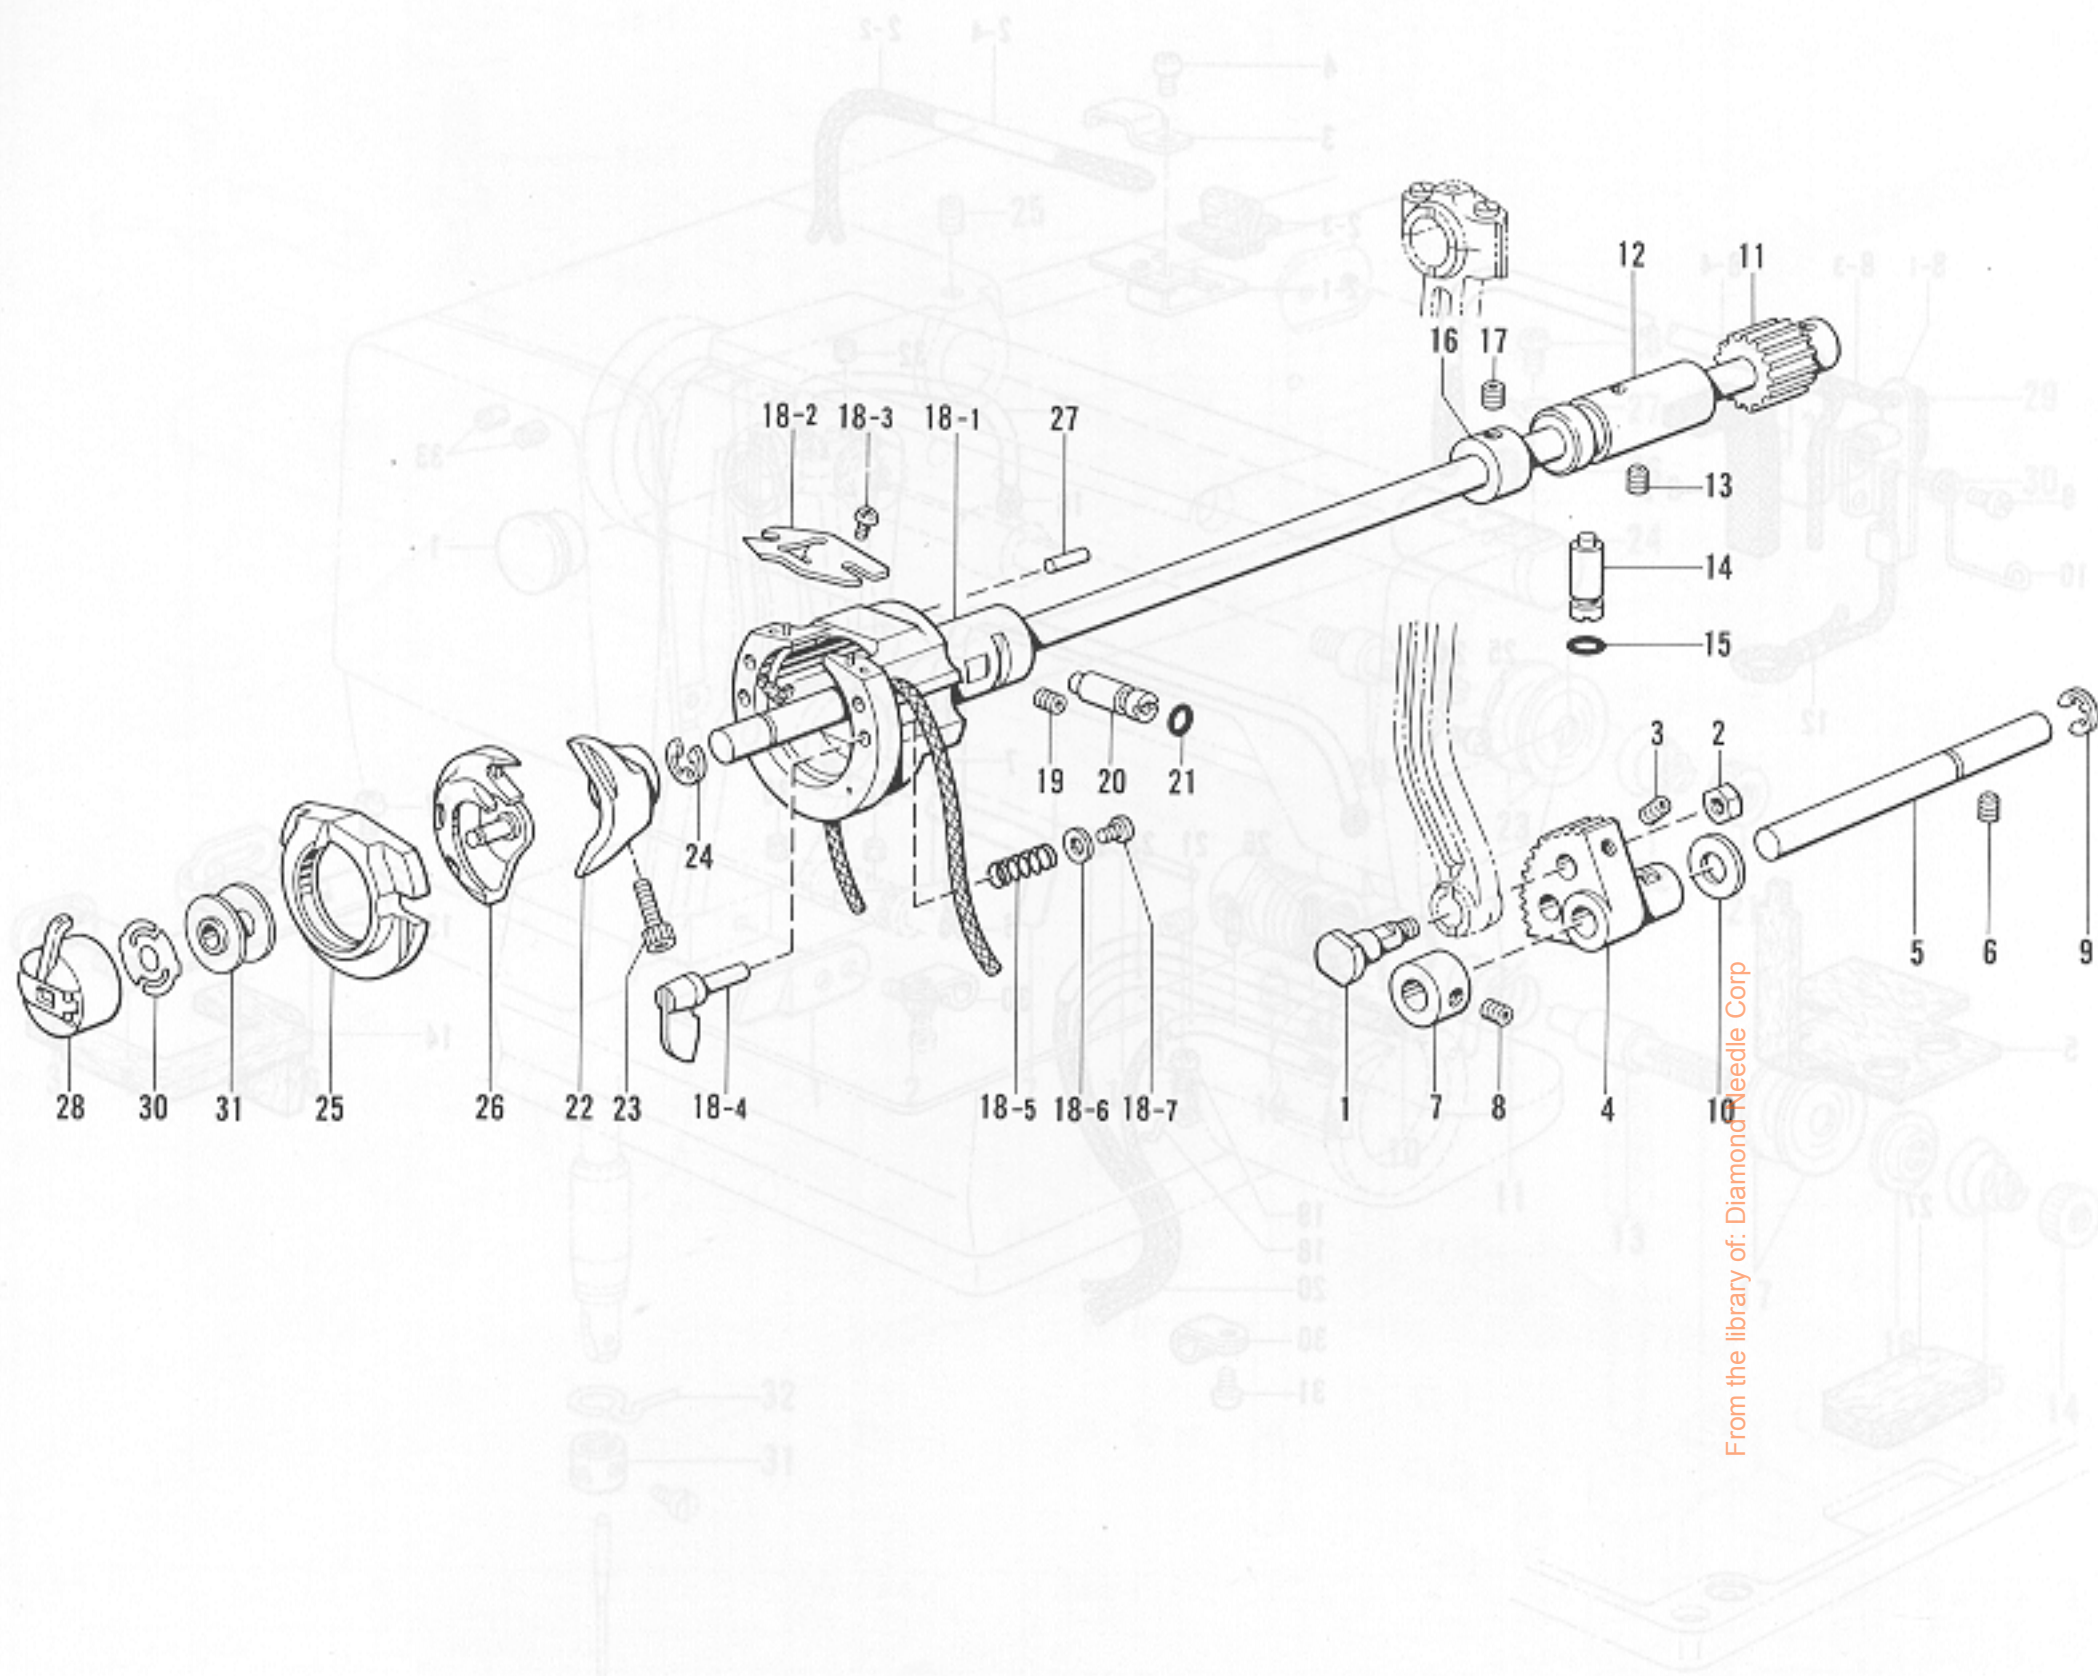

F. 下軸関係 / Lower shaft mechanism / Untere Welle
Mécanisme de l'arbre inférieur / Mecanismo de la eje inferior

From the library of: Diamond Needle Corp

参照番号 Ref.No.	品名 Name of Parts	個数 Q'ty	部品コード Parts No.	参照番号 Ref.No.	品名 Name of Parts	個数 Q'ty	部品コード Parts No.
1	クランクロッドダンネジ Crank Rod stud Screw	1	141786-001	18-2	カマイトアンナイ Shuttle Race Thread Guide	1	S02429-001
2	ナット7.14 Nut 7.14	1	104689-002	18-3	ナベコ318-40×4 Screw 3.18×4	2	062660-412
3	アナトメネジ4.37クボミ Screw 4.37×6	1	014680-622	18-4	オオカマトリツケツメ Shuttle Race Ring Set Claw	2	
4	ヨウドウギヤ Rock Gear	1	S10145-001	18-5	オオカマトリツケバネ Spring	2	
5	ヨウドウギヤシク Rock Gear Shaft	1	S11314-001	18-6	ザガネ3.2 Washer 3.2	2	
6	アナトメネジ5.95クボミ Screw 5.95×6	1	014760-622	18-7	ナベコ318-40×7 Screw 3.18×7	2	062660-712
7	セットカラー Set Collar	1	110495-003	19	アナトメネジ5.95クボミ Screw 5.95×6	1	014760-622
8	トメネジ6.35クボミ Screw 6.35	2	123006-001	20	カマチョウセツジク Shuttle Hook Adjusting Stud	1	152678-001
9	トメワE8 Stop Ring E8	1	048080-342	21	OリングPW3 O Ring PW3	1	081003-670
10	ザガネ Washer	1	110494-001	22	ドライバー Driver	1	152681-101
11	シタジククミ Lower Shaft Assembly	1	S10147-001	23	アナボルト5×14 Bolt 5×14	1	018501-422
12	シタジクメタル Lower Shaft Bushing	1	S10149-101	24	トメワE8 Stop Ring E8	1	048080-342
13	アナトメネジ5.95クボミ Screw 5.95×6	1	014760-622	25	オオカマ Shuttle Race Ring	1	
14	カマチョウセツジク Shuttle hook Adjusting Stud	1	152678-001	26	ナカカマ Shuttle Hook	1	
15	OリングPW3 O Ring PW3	1	081003-670	27	オオカマアンナイピン Pin	1	141808-001
16	セットカラー Set Collar	1	110495-003	28	ボビンケースクミ Bobbin Case Assembly	1	
17	アナトメネジ6.35クボミ Screw 6.35×6	2	014770-622	30	クウテンボウシバネ Anti Spin Spring	1	159612-001
18	オオカマタイクミ Shuttle Race Body Assembly	1	S10373-001	31	ボビン Bobbin	1	
18-1	オオカマタイ Shuttle Race Body	1