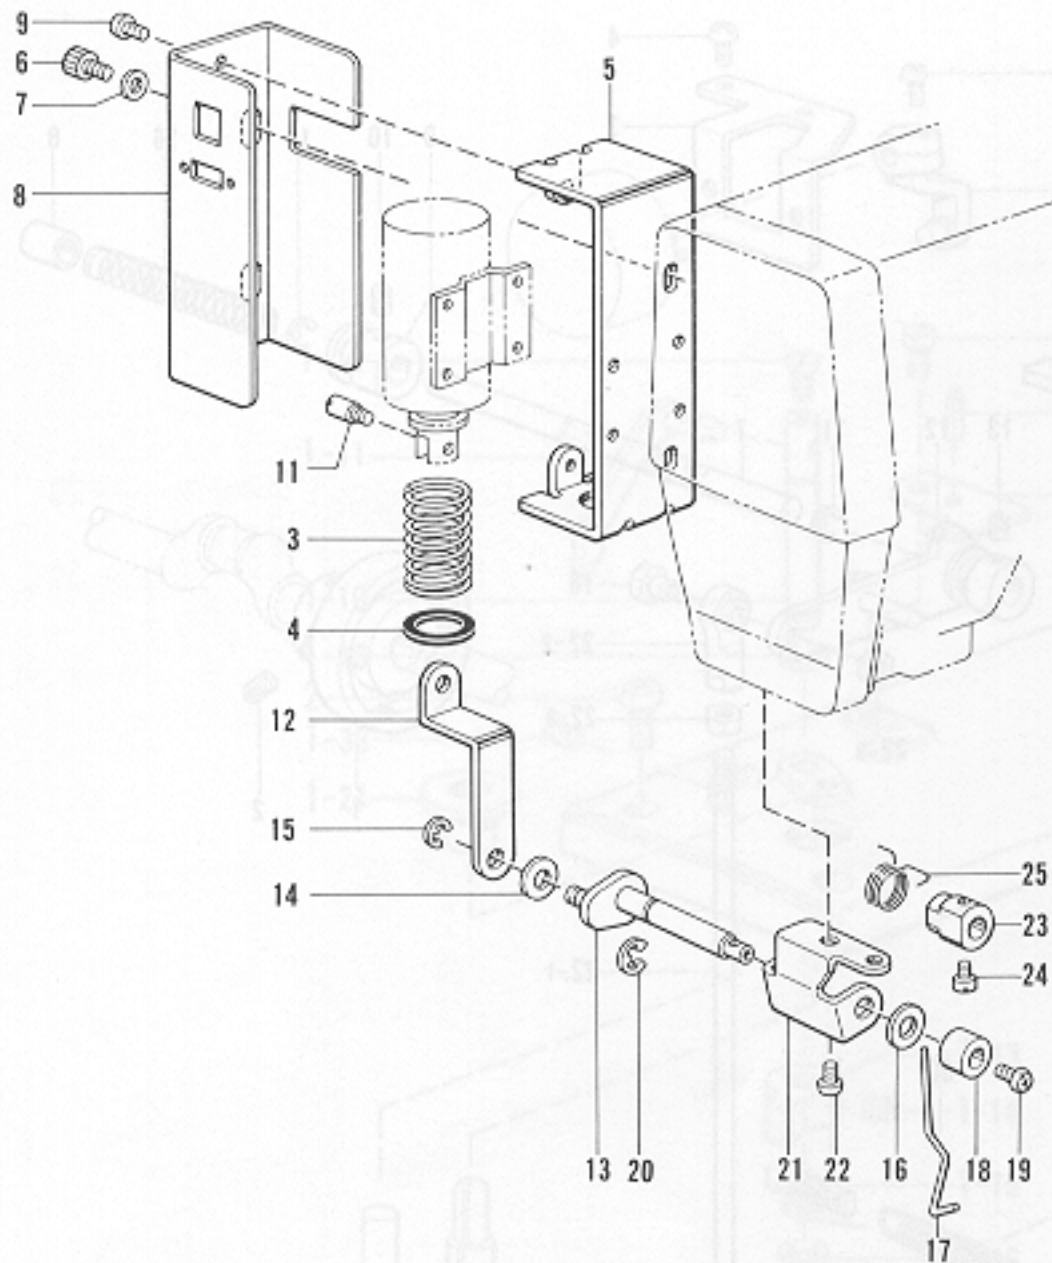

L. ワイパー関係 / Thread wiper mechanism / Fadenwischvorrichtung

Mécanisme de tire-fil / Mecanismo de limpiador de hilos

参照番号 Ref.No.	品名 Name of Parts	個数 Q'ty	部品コード Parts No.
3	イトハライバネ	1	S02667-001
4	プランジャーゴム	1	S02668-000
5	ソレノイドトリツケイタ	1	S10214-001
6	アナボルト4.37×10	2	018681-022
7	ザガネ	2	100645-003
8	ソレノイドカバー	1	S10215-001
9	ナベコ437-40×5	2	062680-512
11	プランジャピン	1	S02680-001
12	イトハライレネカン	1	S10216-001
13	イトハライクランクミ	1	S10217-001
14	ザガネ	1	110735-001
15	トメワE3	1	048030-342
16	ヒラザガネショウ5.56	1	025750-132
17	ワイパー	1	S10470-001
18	イトハラジクカラー	1	146288-001
19	バインド437-40×5	1	060680-512
20	トメワE4	1	048040-342
21	イトハラジクウケイタ	1	S02672-001
22	ナベコ437-40×5	2	062680-512
23	セットカラー	1	S02677-001
24	アタマツキトメネジ3.57	1	144458-001
25	ワイパーバネ	1	S02678-001