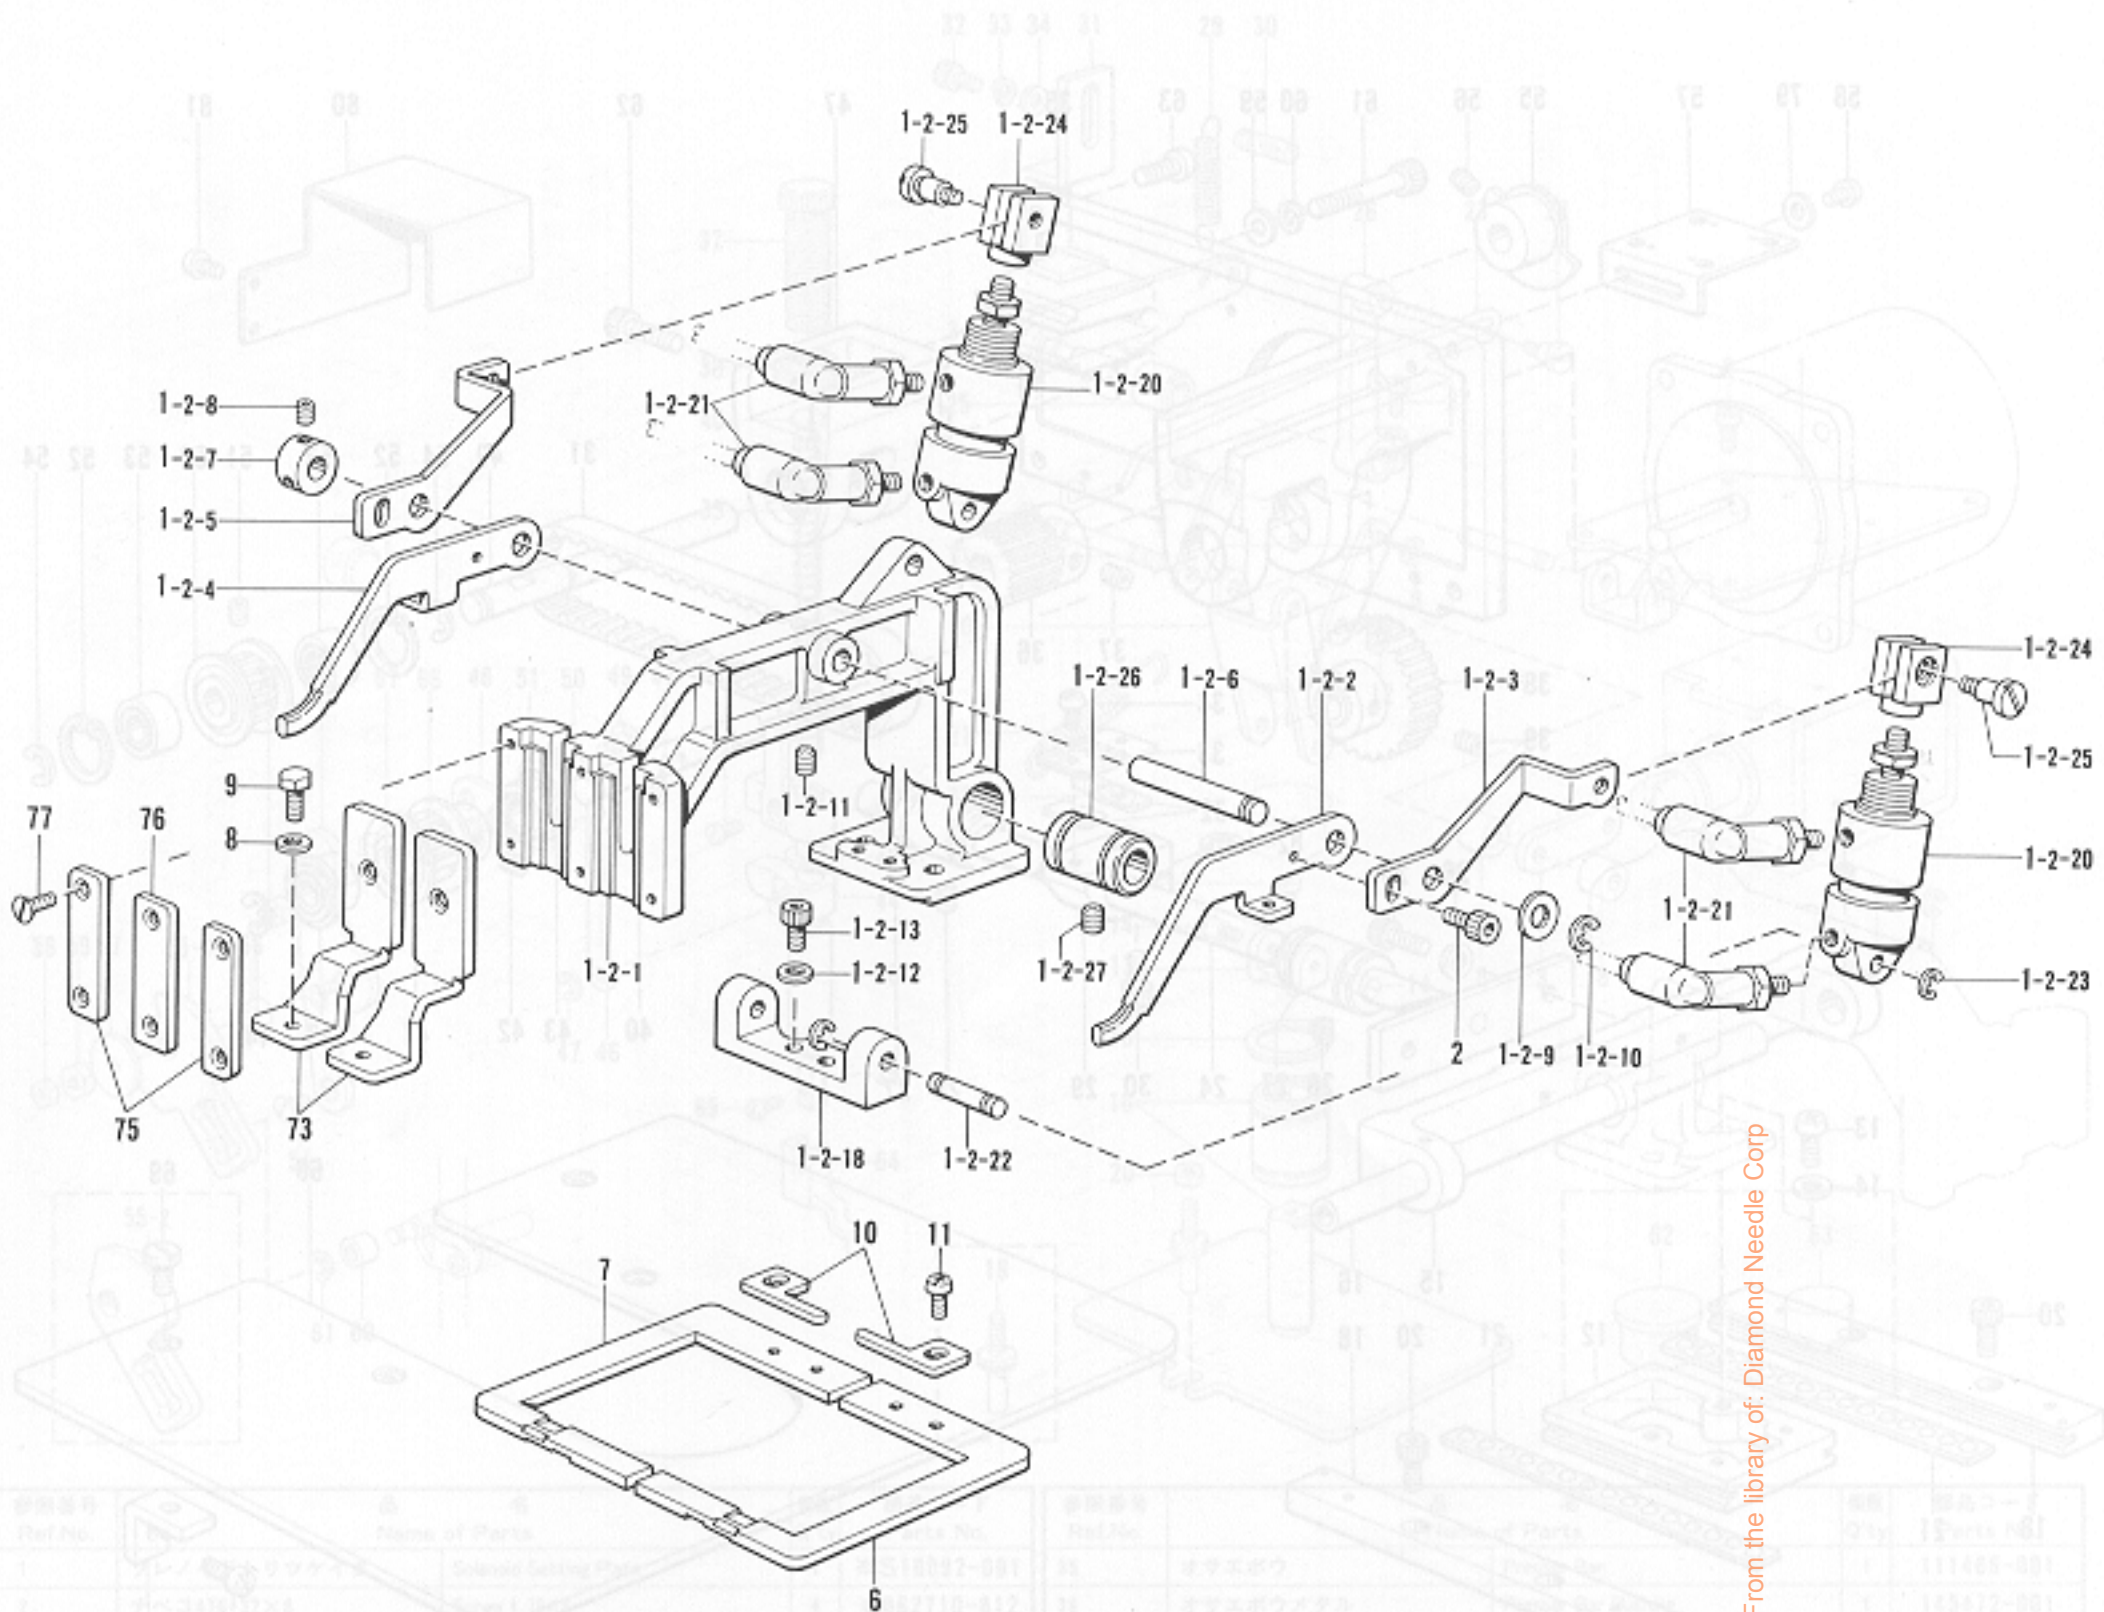

C. 送り関係(2) (エアー仕様) / Feed mechanism (Pneumatic) (2) / Transportvorrichtung (Pneumatische) (2)
Mécanisme de l'entraînement (Pneumatique) (2) / Mecanismo de la alimentación (Neumatico) (2)

From the library of: Diamond Needle Corp

参照番号 Ref.No.	品名 Name of Parts	数量 Q'ty	部品コード Parts No.	参照番号 Ref.No.	品名 Name of Parts	数量 Q'ty	部品コード Parts No.
1	ソレノイド	1	S10022-001	25	オサエボウ	1	S11405-001
1	ナベコ437-48	4	S102718-012	26	オサエボウメタ	1	S103472-001
2	ワッシャーE1	1	S100893-001	27	オサエシフトセンサ	1	S141201-001
1	プランジャピン	1	S100894-001	28	チューブシフトセンサ	1	S173805-001
1	トメワE2	2	S043038-342	29	オサエボウ	1	S101111-001

参照番号 Ref.No.	品名 Name of Parts	数量 Q'ty	部品コード Parts No.	参照番号 Ref.No.	品名 Name of Parts	数量 Q'ty	部品コード Parts No.
1-2	オサエウデクミAIR	1	S10375-001	1-2-22	クレビスピン	2	S03800-001
1-2-1	オサエウデ	1	S10046-001	1-2-23	トメワE4	4	048040-342
1-2-2	オサエウデレバーFR	1	S10054-001	1-2-24	シリングツギテ	2	S03801-001
1-2-3	オサエウデレバーRR	1	S10377-001	1-2-25	コロシク	2	110168-001
1-2-4	オサエウデレバーFL	1	S10056-001	1-2-26	ボールブッシュV	1	S03899-000
1-2-5	オサエウデレバーRL	1	S10378-001	1-2-27	トメネジ1.57ヒラ	1	011679-312
1-2-6	オサエウデレバーシク	1	S10058-001	2	アナボルト5X12	2	018501-222
1-2-7	セットカラー	1	139096-001	6	オサエR	1	S10411-001
1-2-8	アナトメネジ4.31クボミ	2	014680-622	7	オサエL	1	S10412-001
1-2-9	スラストリング	1	143591-001	8	ヒラザガネチュウ4.31	2	025680-232
1-2-10	トメワE5	1	048050-342	9	ボルト4.37X7	2	153403-002
1-2-11	アナトメネジ5.95クボミ	1	014760-622	10	イチギメイタ	2	S10065-001
1-2-12	ヒラザガネチュウ4	2	025040-232	11	ナベコ437-48X5	2	062680-512
1-2-13	アナボルト4X6	2	018400-622	73	オサエアシSE	2	S10063-001
1-2-18	シリングササエ	1	S10379-001	75	オサエアシオサエイタA	2	153369-001
1-2-20	エアシリング	2	S10380-001	76	オサエアシオサエイタB	1	153370-001
1-2-21	エルボM5	4	S07299-000	77	サラネジ3.57	6	107038-003