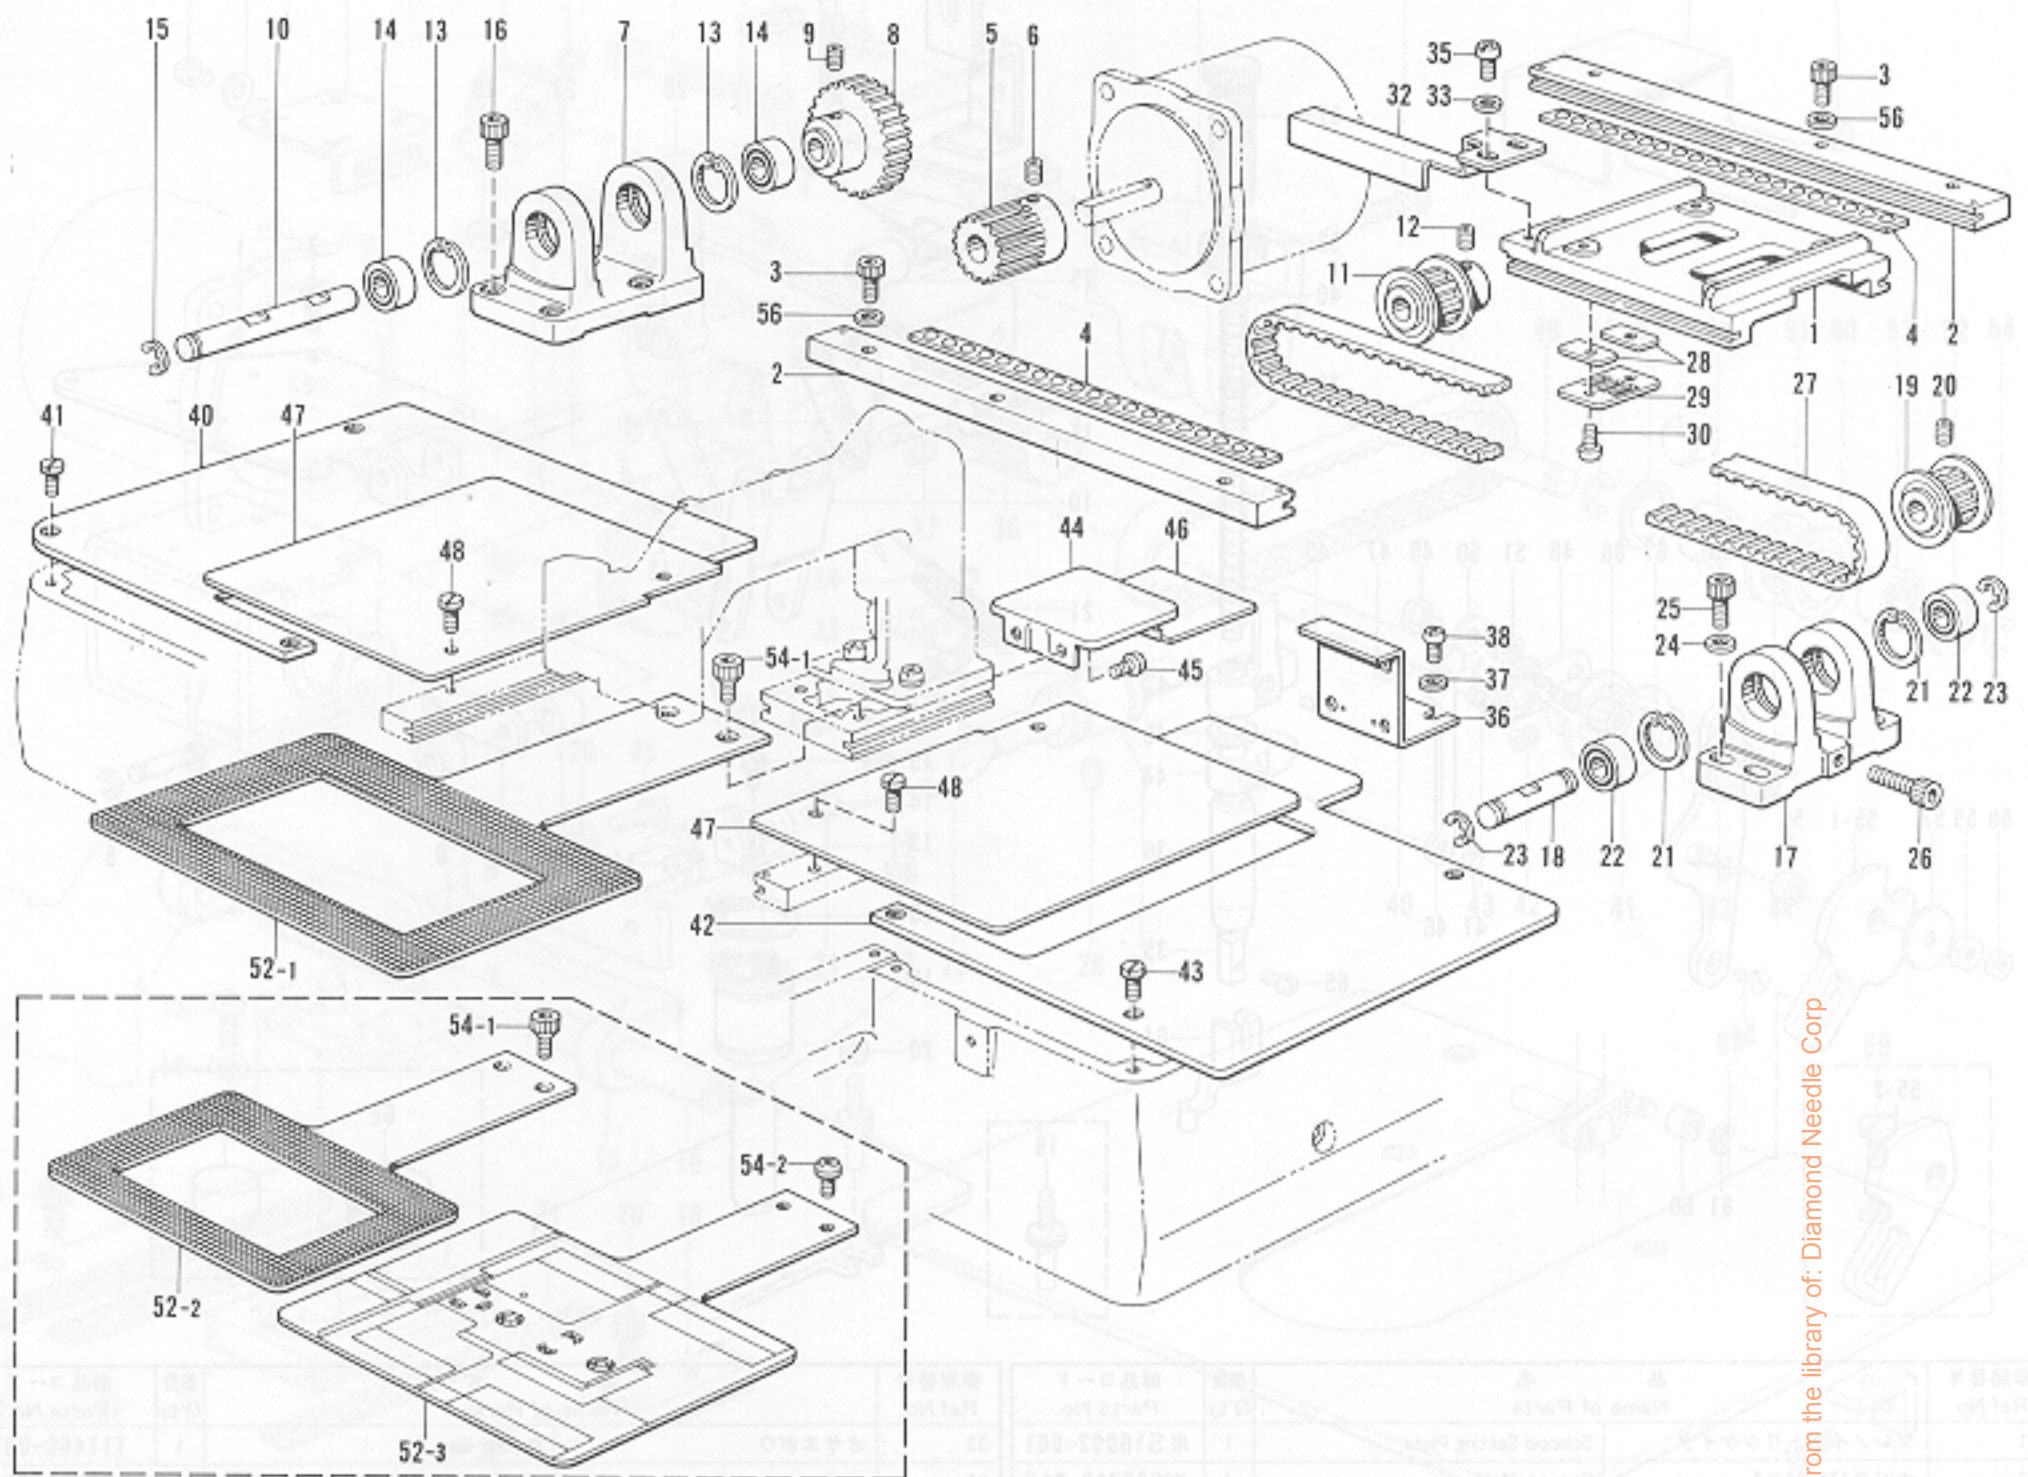

E. 駆動側・送り関係 / Feed guide mechanism / Transportführung
Mécanisme du guide de l'entraînement / Mecanismo de la guía de alimentación

From the library of: Diamond Needle Corp

参照番号 Ref.No.	品名 Name of Parts	数量 Q'ty	部品コード Parts No.	参照番号 Ref.No.	品名 Name of Parts	数量 Q'ty	部品コード Parts No.
1	オクリダイX Feed Base (X)	1	S10126-001	27	Xタイミングベルト X-Timing Belt	1	S10135-000
2	Xオクリアンナイクミ X-Feed Guide Assembly	2	S10127-001	28	Tベルトスペーサ T-Belt Spacer	2	S10078-001
3	アナボルト4.37X14 Bolt 4.37X14	6	148425-002	29	ベルトホルダ Belt Holder	1	S10079-001
4	Xリテーナクミ X-Retainer Assembly	2	S10129-000	30	ナベコ437-40X8 Screw 4.37X8	2	062680-812
5	クドウギヤ Driving Gear	1	S10081-001	32	Xグンテンドグ X-Zero Position Dog	1	S10136-001
6	アナムネジ5.95X6 Screw 5.95X6	2	014760-622	33	ザガネ Washer	2	100645-003
7	XプーリダイA X-Pulley Base (A)	1	S10131-000	35	ナベコ437-40X8 Screw 4.37X8	2	062680-812
8	アイドルギヤ Idle Gear	1	S10082-001	36	Xキバントリツケイク X-Circuit Board Base	1	S10137-001
9	アナムネジ5.95X6 Screw 5.95X6	2	014760-622	37	ザガネ Washer	2	100645-003
10	XプーリシクA X-Pulley Shaft (A)	1	S10132-001	38	ナベコ437-40X8 Screw 4.37X8	2	062680-812
11	タイミングプーリA Timing Pulley (A)	1	S10084-001	40	XYオクリダイカバーL X.Y Feed Base Cover (L)	1	S10138-001
12	アナクボミ4X5 Screw 4X5	2	014400-522	41	シメネジ4.37 Screw 4.37	4	153208-002
13	トメワアナヨウC16 Stop Ring C16	2	048160-242	42	XYオクリダイカバーR X.Y Feed Base Cover (R)	1	S10139-001
14	マイクロベアリング8 Bearing 8	2	530138-001	43	シメネジ4.37 Screw 4.37	4	153208-002
15	トメワE8 Stop Ring E8	1	048060-342	44	YオクリダイカバーA Y Feed Base Cover (A)	1	S10140-000
16	アナボルト5X16 Bolt 5X16	4	018501-622	45	ナベコ437-40X6 Screw 4.37X6	2	062680-612
17	XプーリダイB X-Pulley Base (B)	1	S10133-000	46	YオクリダイカバーB Y Feed Base Cover (B)	1	S10141-000
18	XプーリシクB X-Pulley Shaft (B)	1	S10134-001	47	Xオクリダイカバー X Feed Base Cover	2	S10142-000
19	タイミングプーリB Timing Pulley (B)	1	S10087-001	48	シメネジ4.37 Screw 4.37	4	153208-002
20	アナクボミ4X5 Screw 4X5	2	014400-522	52-1	オクリイタA Feed Plate (A)	1	S10143-001
21	トメワアナヨウC16 Stop Ring C16	2	048160-242	52-2	オクリイタB Feed Plate (B)	1	S10144-001
22	マイクロベアリング8 Micro Bearing (8)	2	530138-001	52-3	オクリイタS.Hクミ Feed Plate (S.H.) Assembly	1	S10418-001
23	トメワE8 Stop Ring E8	2	048060-342	54-1	オクリイタシメネジ Screw	2	S10352-001
24	ヒラザガネチュウ5 Washer 5	4	025050-232	54-2	オクリイタシメネジ Screw	2	153057-002
25	アナボルト5X16 Bolt 5X16	4	018501-622	56	ザガネ Washer	6	100645-003
26	アナボルト5X25 Bolt 5X25	1	018502-522