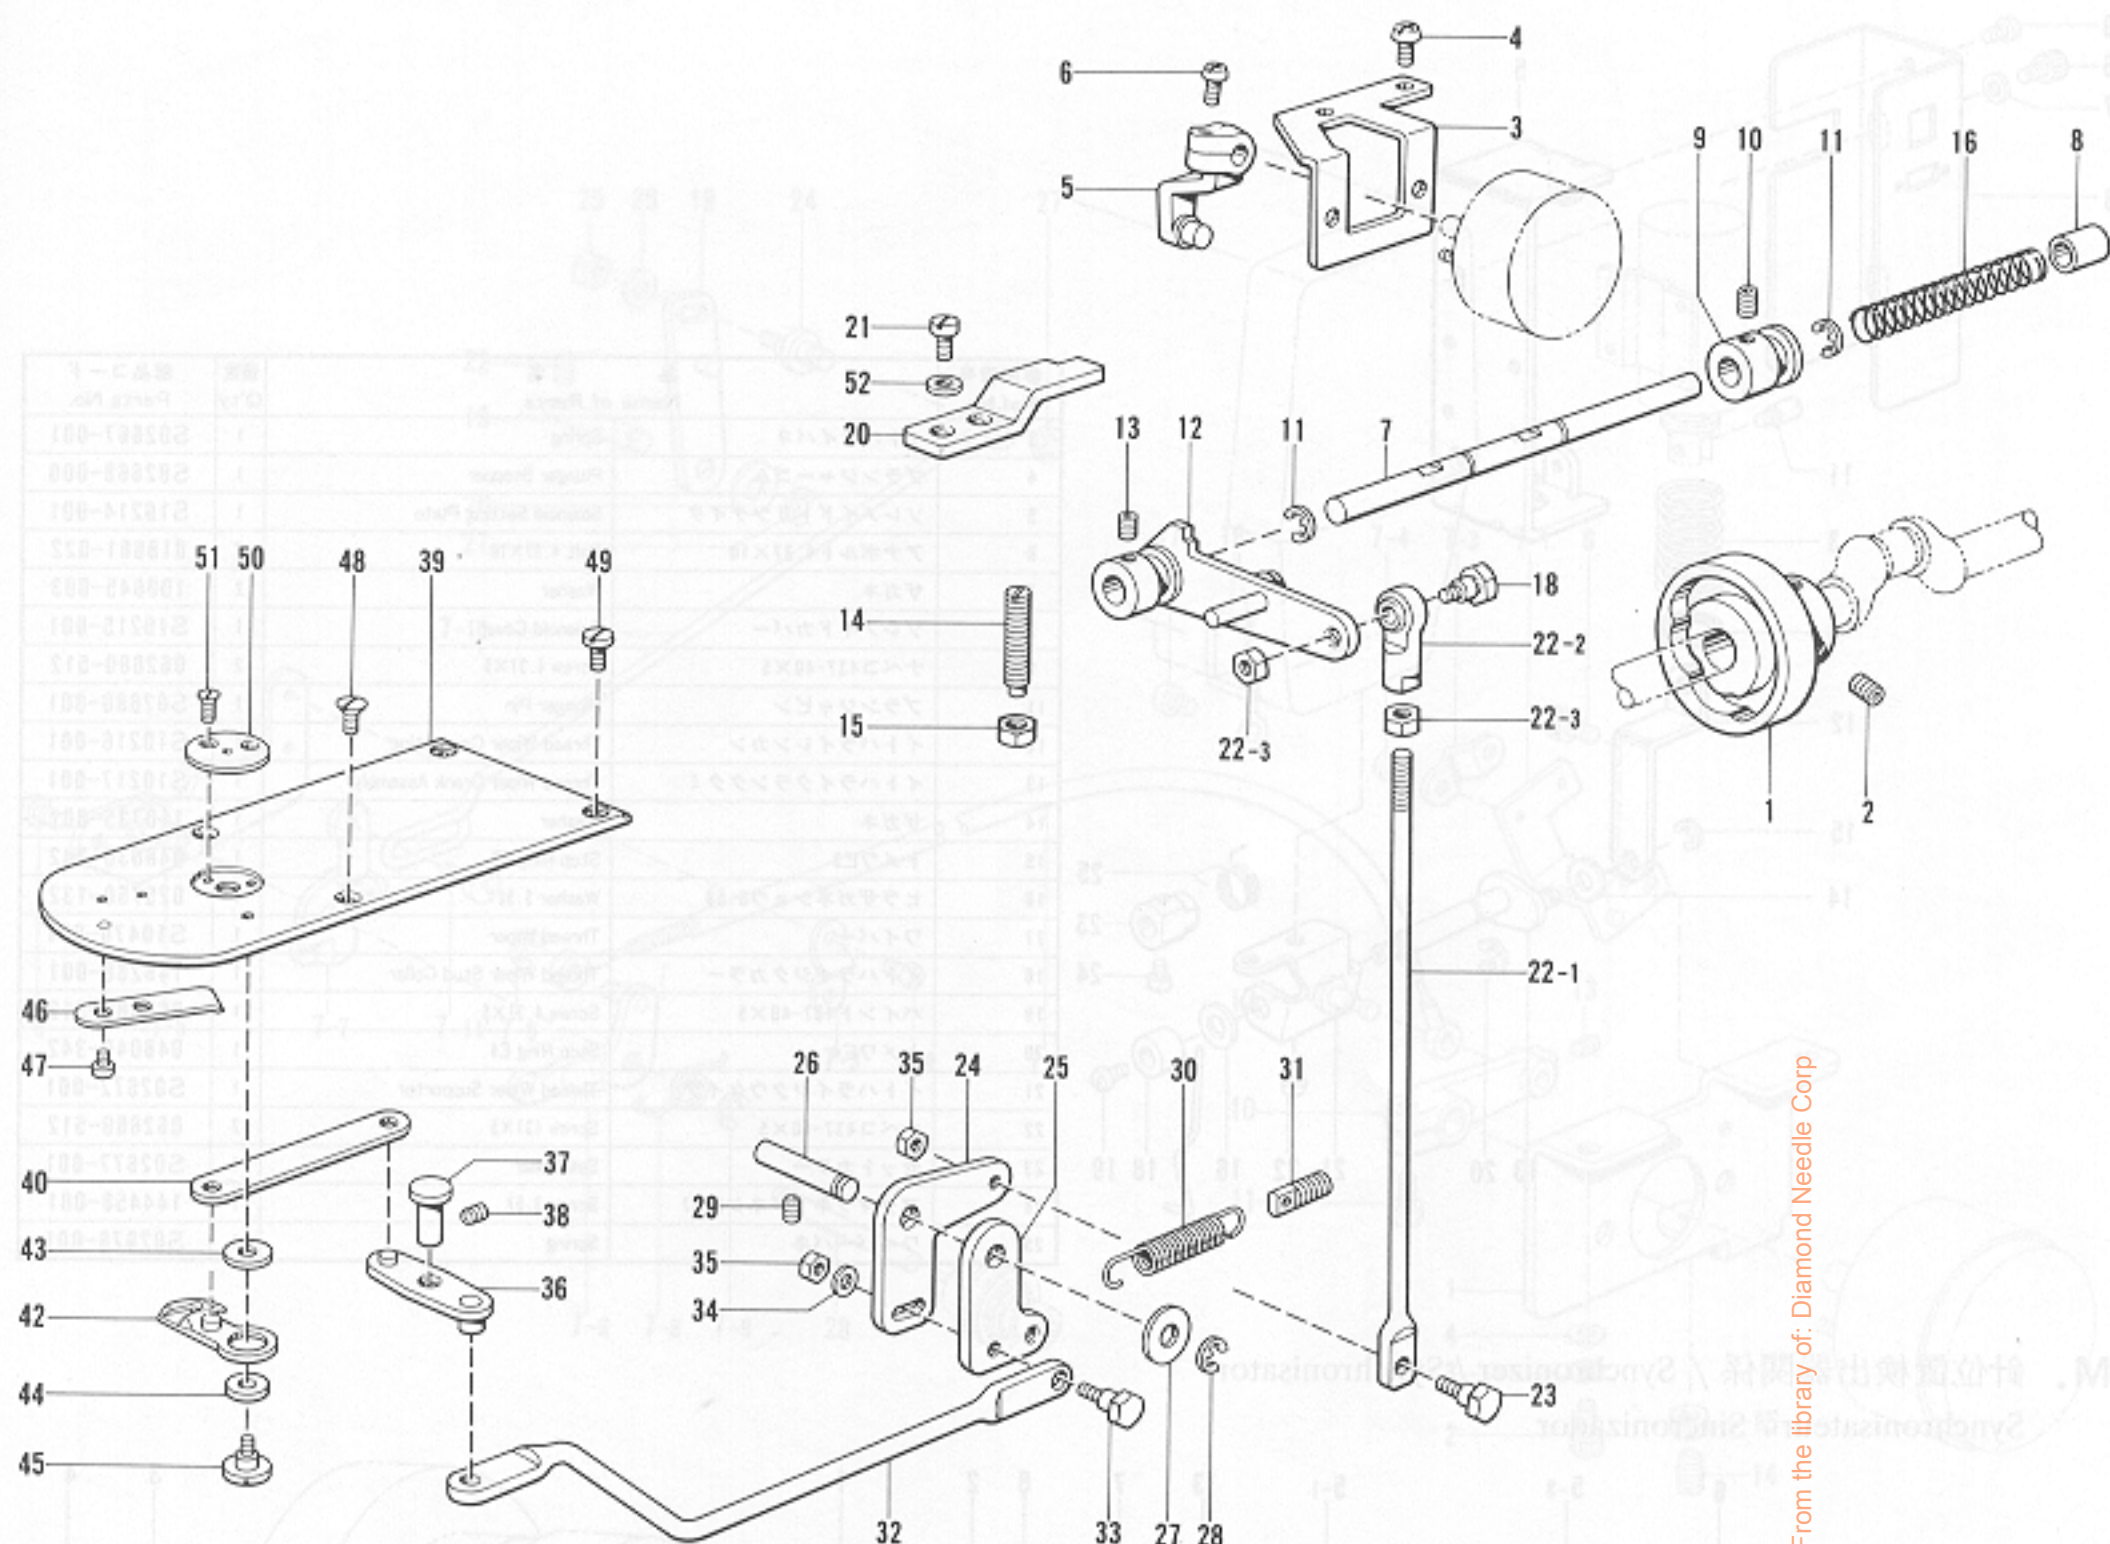

K. 糸切り関係 / Thread trimmer mechanism / Fadenabschneidevorrichtung
 Mécanisme de coupe-fil / Mecanismo de recortadora de orillos

From the library of: Diamond Needle Corp

参照番号 Ref.No.	品名 Name of Parts	個数 Q'ty	部品コード Parts No.	参照番号 Ref.No.	品名 Name of Parts	個数 Q'ty	部品コード Parts No.
1	イトキリカム Thread Cutter Cam	1	S10177-001	28	トメワE6 Stop Ring E6	1	048060-342
2	アナトメネジ6.35クボミ Screw 6.35X6	2	014770-622	29	アナトメネジ5.95クボミ Screw 5.95X6	1	014760-622
3	ソレノイドトリツケイタ Solenoid Setting Plate	1	S10178-001	30	イトキリレバーヒキバネ Spring	1	S10196-101
4	ナベコ437-40X10 Screw 4.37X10	2	062681-012	31	チョウセツキバネカケS Scoop Adjuster Hook Small	1	110146-001
5	ソレノイドレバークミ Solenoid Lever Assembly	1	S10179-001	32	イトキリロッドL Thread Cutter Rod (L)	1	S10197-001
6	ナベコ357-40X10 Screw 3.57X10	1	062671-012	33	ダンネジ4.37 Stud Screw 4.37	1	S10192-001
7	クドウレバーアンナイシク Driving Lever Shaft	1	S10182-001	34	ヒラザガネテチュウ4.37 Washer 4.37	1	025680-232
8	DUブッシュ DU Bush	1	S10183-000	35	ナット2シュ4.37 Nut 4.37	2	021680-202
9	クドウジクカラー Collar	1	S10184-001	36	レンカンレバークミ Connecting Lever Assembly	1	S10198-001
10	アナトメネジ5.95クボミ Screw 5.95X6	1	014770-622	37	レンカンレバークミ Connecting Lever Shaft	1	S10202-001
11	トメワE6 Stop Ring E6	2	048060-342	38	アナトメネジ4.37クボミ Screw 4.37X6	1	014680-622
12	イトキリクドウレバークミ Thread Cutter Lever Assembly	1	S10185-001	39	ハリイタ Needle Plate	1	S10203-001
13	アナトメネジ6.35クボミ Screw 6.35	1	014770-622	40	イトキリレンカン Thread Trimming Connecting Rod	1	S10204-001
14	トメツイテウセツネジ Adjusting Screw	1	159905-001	42	イドウハクミ Movable Knife Assembly	1	S10205-001
15	ナット7.94 Nut 7.94	1	106147-002	43	イドウハカンザ Washer	1	S10208-001
16	クドウジクモドシバネ Spring	1	S10189-001	43	イドウハカンザ Washer	1	S10208-002
18	タマツギテダンネジB Stud Screw (B)	1	S02354-001	43	イドウハカンザ Washer	1	S10208-003
20	クドウレバーストップ Stopper	1	S10190-001	44	イドウハカラー Collar	1	S00705-001
21	シメネジ4.37 Screw 4.37	2	107093-002	45	シメネジ4.37 Screw 4.37	1	S10209-001
22	イトキリロッドSクミ Thread Cutter Rod (S) Assembly	1		46	コテイハ Fixed Knife	1	S10210-001
22-1	イトキリロッドS Thread Cutter Rod (S)	1	S10191-001	47	シメネジ2.38 Screw 2.38	2	111140-002
22-2	タマツギテクミ Joint Assembly	1	141492-001	48	サラネジ4.37 Screw 4.37	2	100032-004
22-3	ナット5.95 Nut 5.95	2	106588-003	49	シメネジ4.37 Screw 4.37	2	153208-002
23	ダンネジ4.37 Stud Screw 4.37	1	S10192-001	50	ハリアナイタA(スナップ、ホックツケ) Needle Hole Plate (A) (S.H)	1	S10211-001
24	イトキリレバーD Thread Cutter Lever (D)	1	S10193-001	50	ハリアナイタF Needle Hole Plate (F)	1	S10213-001
25	イトキリレバーU Thread Cutter Lever (U)	1	S10194-001	51	サラネジ2.38 Screw 2.38	2	100360-003
26	イトキリレバークミ Lever Shaft	1	S10195-001	52	ヒラザガネテチュウ4.37 Washer 4.37	2	025680-232
27	ザガネ Washer	1	110367-001				