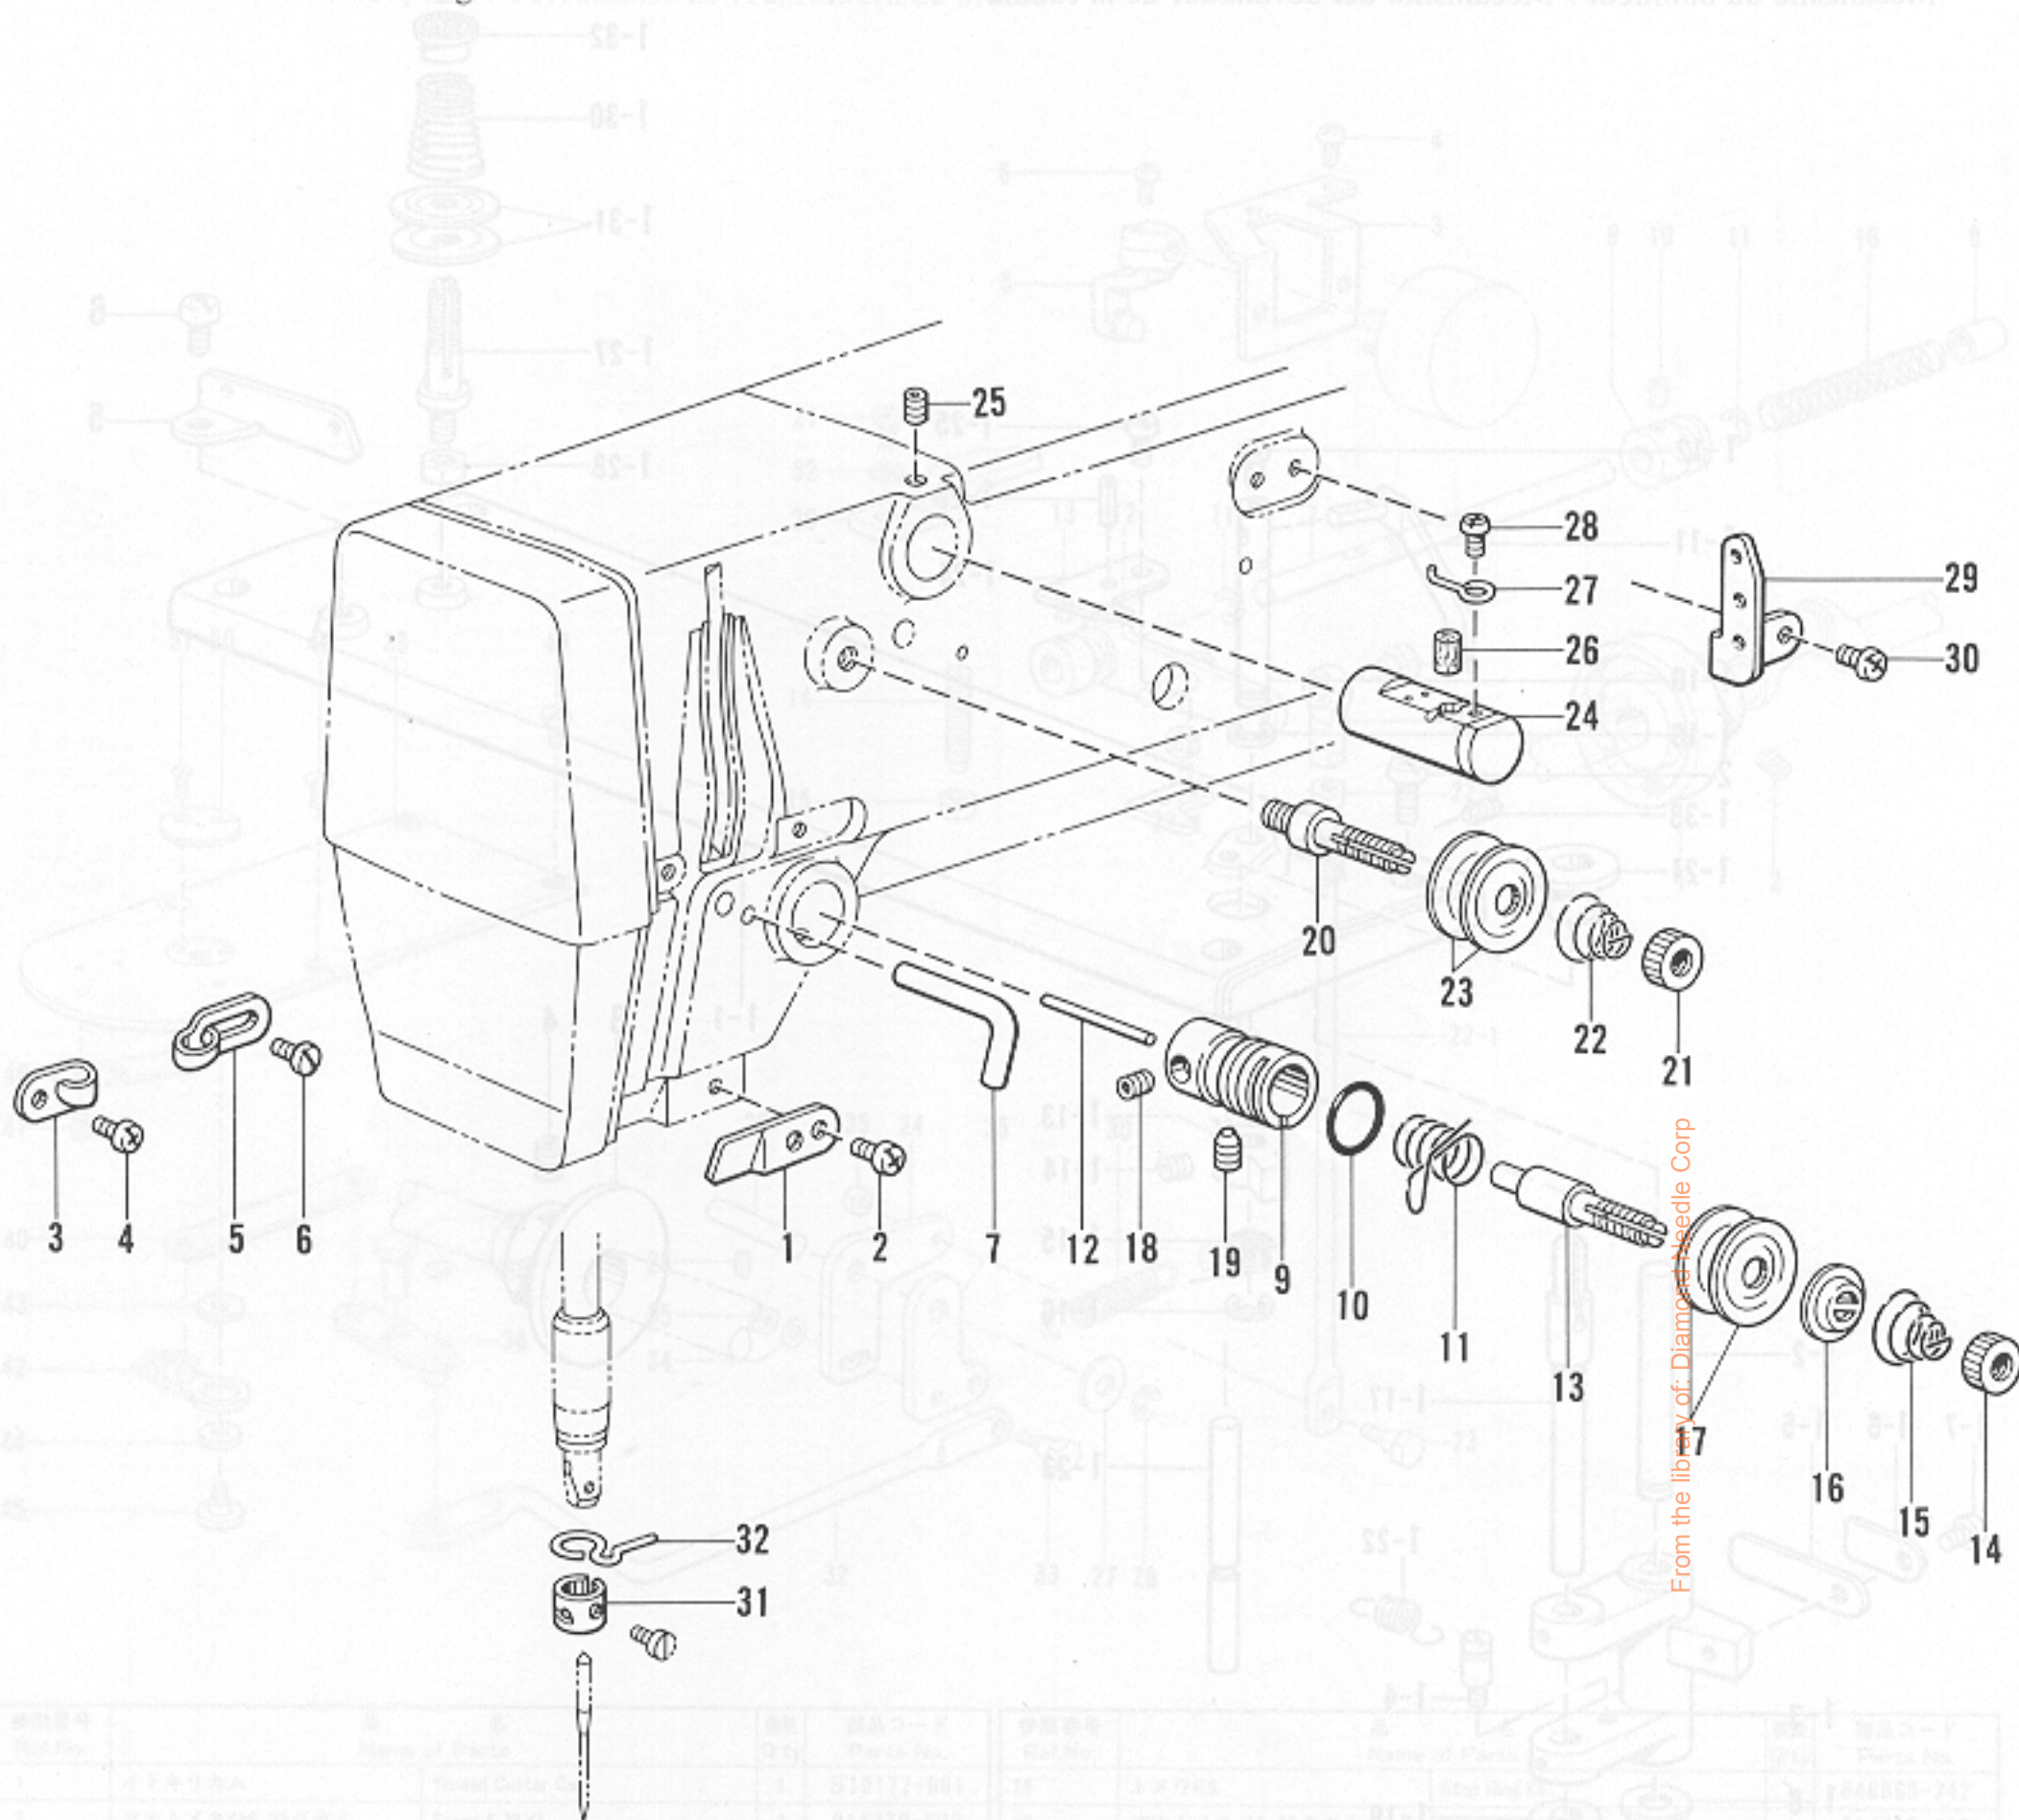

H. 糸通シ関係 / Threading mechanism / Fadenführungsrichtung
Mécanisme de l'enfilage / Mecanismo de la enhebrado

参照番号 Ref.No.	品名 Name of Parts	数量 Q'ty	部品コード Parts No.	参照番号 Ref.No.	品名 Name of Parts	数量 Q'ty	部品コード Parts No.
1	アームイトミチ	1	152869-001	18	トメネジ3.57	1	100402-004
2	ナベコ476-32X7	1	062710-712	19	アナトメネジ5.95	1	S10469-001
3	アームイトカケ	1	152870-001	20	シュイトチョウシボウ	1	115186-001
4	ナベコ357-40X6	1	062670-612	21	イトチョウシナット	1	100136-001
5	アームイトアンナイ	1	113316-001	22	シュイトチョウシバネ	1	115188-001
6	シメネジ3.57	1	112751-003	23	イトチョウシサラ	2	145446-001
7	アームイトカケ	1	159224-001	24	エキレイタイクミ	1	152881-001
8	イトチョウシボウダイ	1	144741-001	25	トメネジ5.95クボミ	1	013760-612
9	イトチョウシボウダイ	1	144741-001	26	フェルト8X15.5	1	152883-000
10	Oリング	1	114294-001	27	エキレイイトカケ	1	152884-001
11	イトトリバネ	1		28	ナベコ357-40X4	1	062670-412
12	イトコルメピン	1	S10437-000	29	ミツメイトカケ	1	152889-001
13	イトチョウシボウ	1	100398-001	30	ナベコ357-40X6	2	062670-612
14	イトチョウシナット	1	100136-001	31	ハリボウイトアンナイA	1	S02438-001
15	イトチョウシバネ	1		32	ハリボウメタルDイトアンナイ	1	152891-001
16	イトチョウシサラオサエ	1	159805-001				
17	イトチョウシサラ	2	145446-001