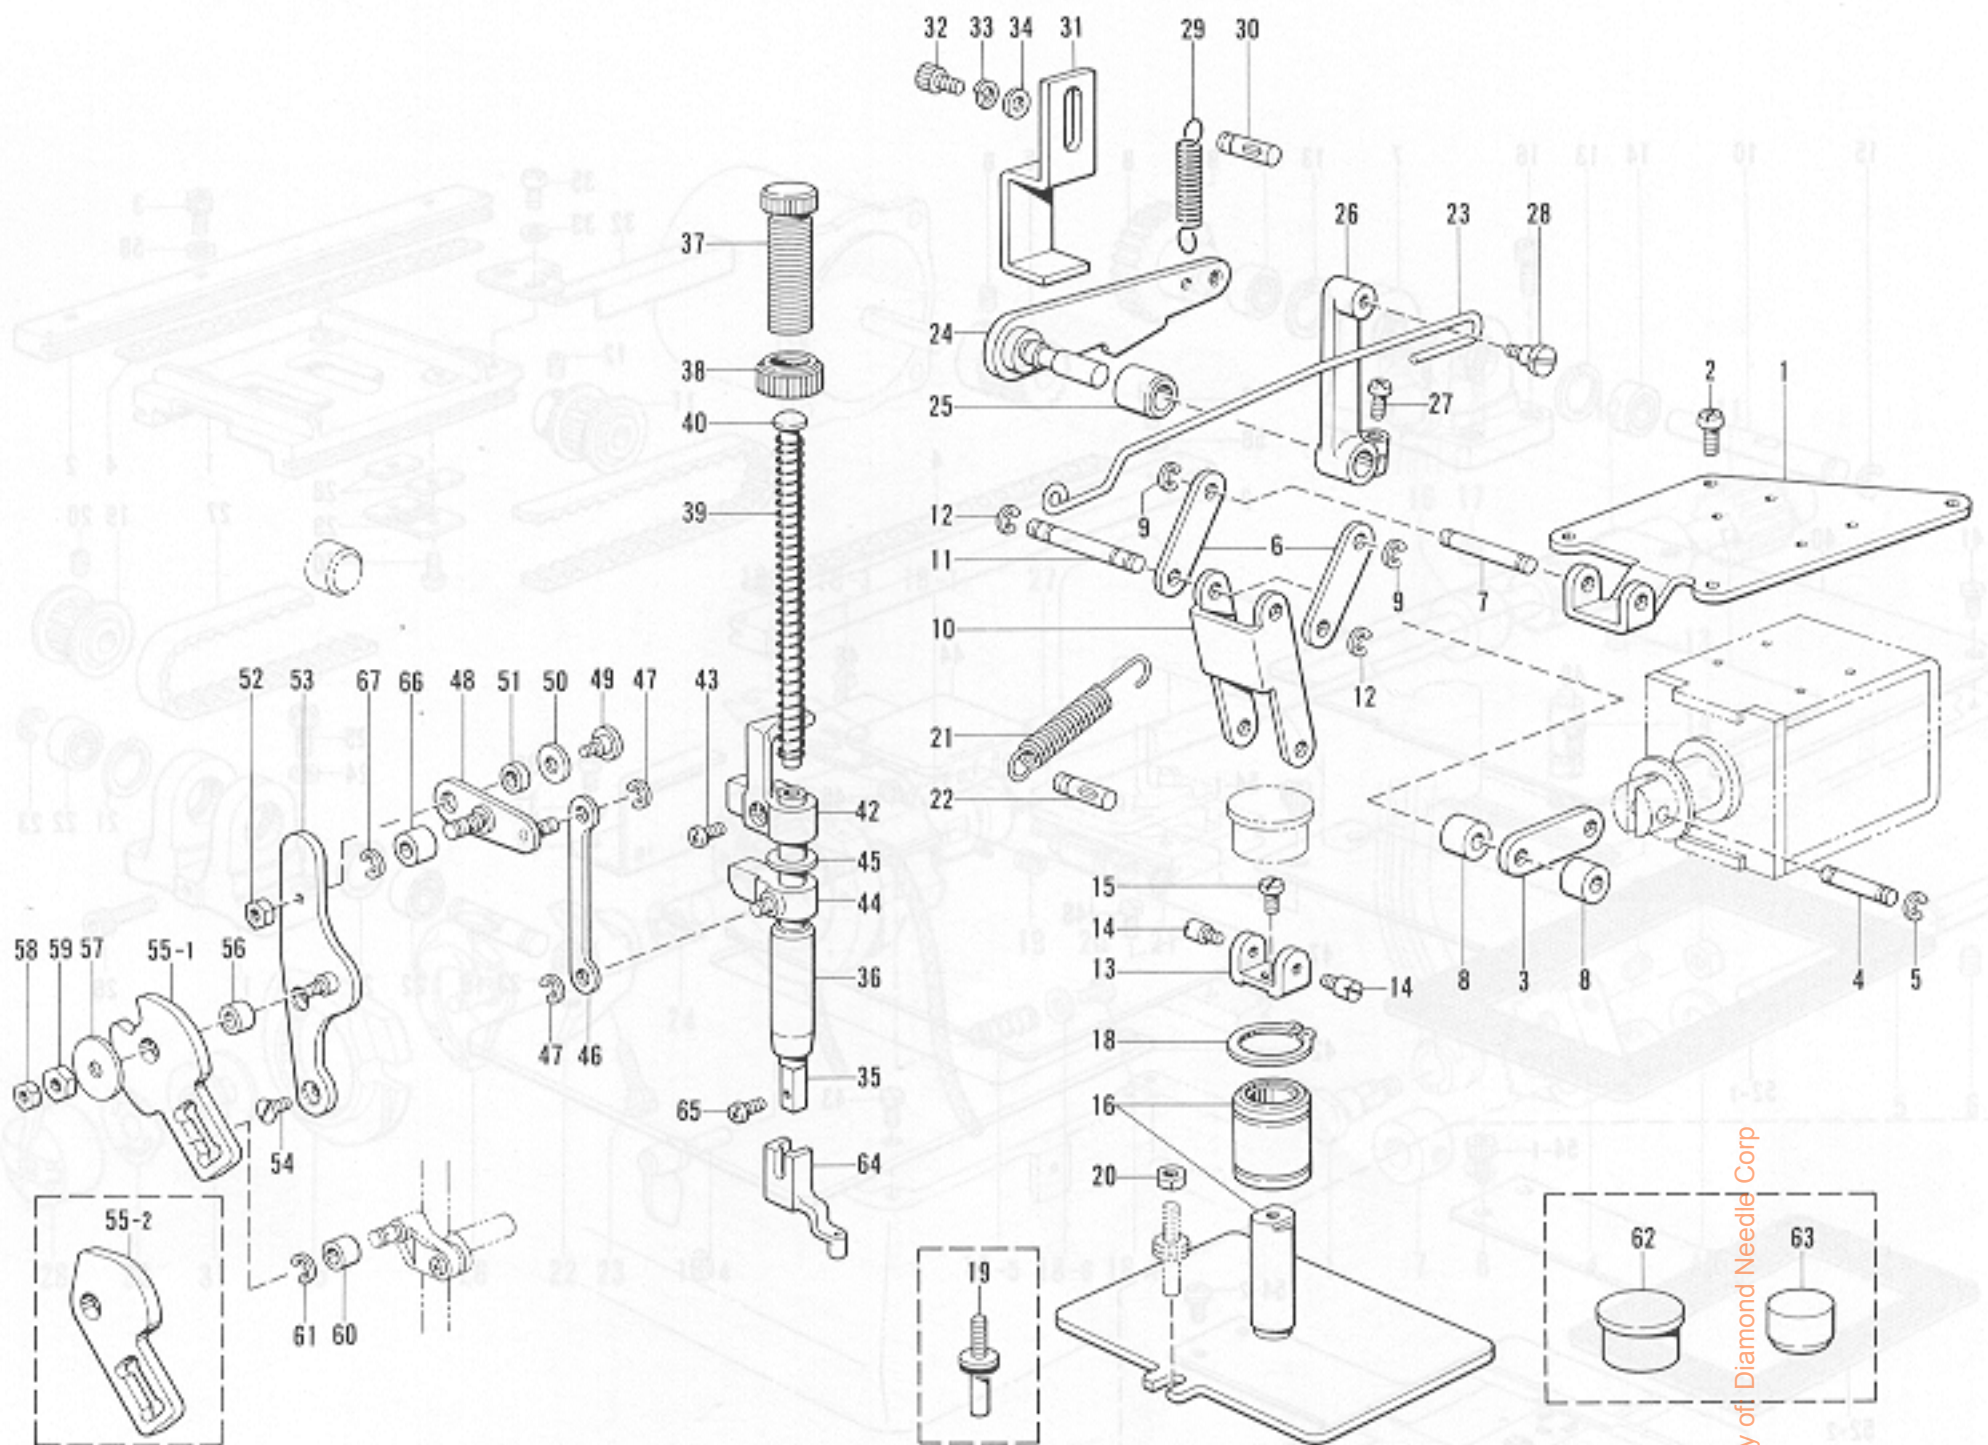

D. 押エ上ゲ関係 / Work Clamp Lifter mechanism / Stoffhalterhebevorrichtung

Mécanisme de leveur du pinceur / Mecanismo de levantador de ménsula de trabajo

参照番号 Ref.No.	品名 Name of Parts	数量 Q'ty	部品コード Parts No.	参照番号 Ref.No.	品名 Name of Parts	数量 Q'ty	部品コード Parts No.
1	ソレノイドトリツケイタ	1	※S10092-001	35	オサエボウ	1	111466-001
2	ナベコ476-12X8	4	※062710-812	36	オサエボウメタル	1	145472-001
3	リンクC	1	※S10093-001	37	オサエチョウセツネジ	1	141207-001
4	プランジャピン	1	※S10094-001	38	チョウセツネジツマミナット	1	147846-001
5	トメワE3	2	※048030-342	39	オサエバネ	1	S10111-001
6	リンクA	2	※S10095-001	40	オサエバネアンナイ	1	S10112-001
7	リンクシクA	1	※S10096-001	42	オサエボウダキ	1	S10113-001
8	リンクシクカラー	2	※S10097-001	43	ナベコ437-40X12	1	062681-212
9	トメワE4	2	※048040-342	44	オサエボウリフター	1	S10371-001
10	リンクB	1	※S10098-001	45	オサエボウダキクッション	1	S10372-000
11	リンクシクB	1	※S10099-001	46	カンケツリンク	1	S10114-001
12	トメワE4	4	※048040-342	47	トメワE4	2	048040-342
13	リンクヒンジ	1	※S10100-001	48	ヨウドウリンククミ	1	S10115-001
14	ヒンジシク	2	※S10101-001	49	ダンネジ4.76	1	107321-003
15	シメネジ4.37	1	※105955-002	50	ザガネ	1	159486-001
16	オサエイタクミ	1	※S10389-001	51	ヨウドウリンクカラー	1	S10119-001
18	トメワシクヨウC20	1	※048200-142	52	ナット2シュ4.76	1	021710-202
19	アンナイシククミ	1	※S10474-001	53	カムダイクミ	1	S10361-001
20	ナット1シュ4.76	1	※021710-102	54	サラネジ4.37	2	100032-004
21	リンクモシバネ	1	※S10105-001	55-1	カンケツカム4-7	1	S10121-001
22	ミソツキピンB×E×18	1	※159379-001	55-2	カンケツカム10	1	S10122-001
23	ロッド	1	※S10106-001	56	オサエカムカラー	1	S10123-001
24	オサエアゲレバー	1	※S10107-001	57	メスサドウレバーザガネD	1	S00902-201
25	オサエウデシクメタルL	1	※140263-000	58	ナット2シュ4.37	1	021680-002
26	オサエアゲレバーウデ	1	※S10108-001	59	ナット4.37	1	102571-003
27	ナベコ437-40X12	1	※062681-212	60	コロ	1	107744-001
28	ダンネジ4.76	1	※115559-002	61	トメワE3	1	048030-342
29	オサエアゲレバーバネ	1	※S10109-001	62	メクラセン(エア-仕様)	1	S10125-000
30	ミソツキピンB×E×18	1	※159379-001	63	メクラセン(エア-仕様)	1	S00313-000
31	オサエアゲストップ	1	※S10110-001	64	オサエアシA	1	152283-101
32	アナボルト6X12	2	※018061-222	65	バインド357-40X10	1	060671-012
33	バネザガネ2-6	2	※028060-242	66	コロ	1	107550-002
34	ヒラザガネチュウ6	2	※025060-232	67	トメワE3	1	048030-342

※電磁仕様です。 / ※ Solenoid type / ※ Mit Solenoid / ※ Type Solenoide / ※ Tipo Solenoide