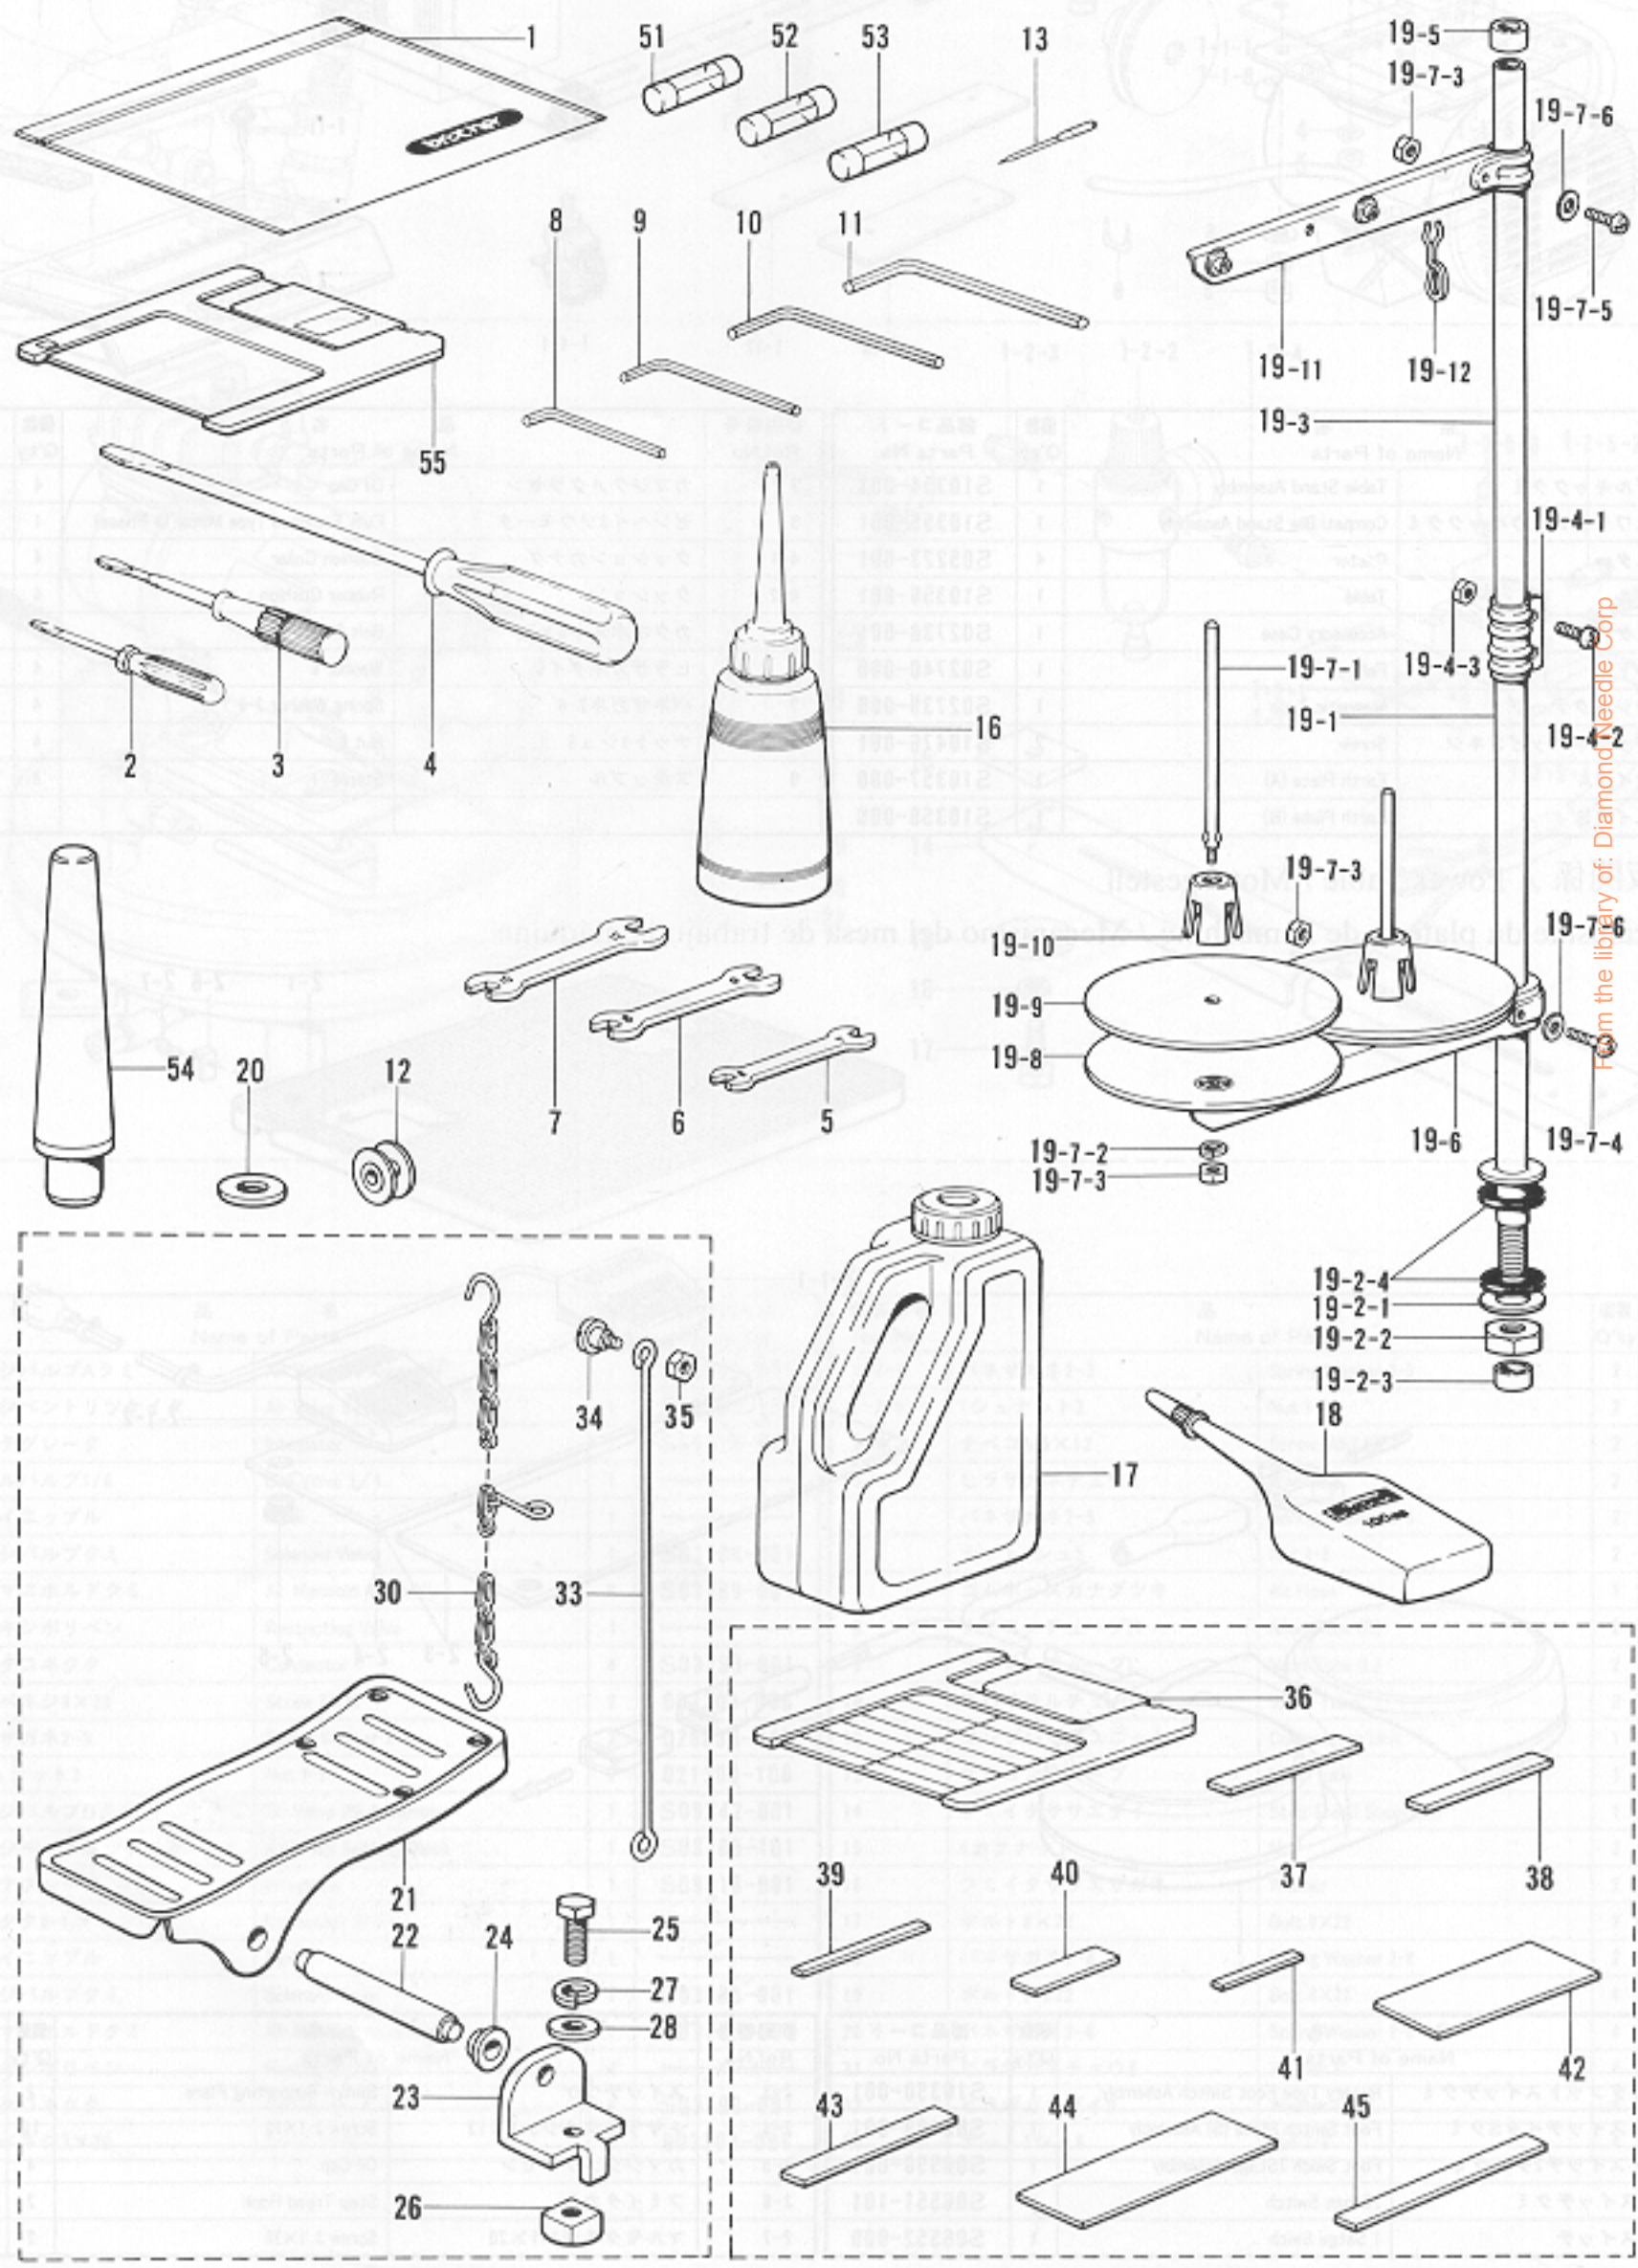

From the library of: Diamond Needle Corp