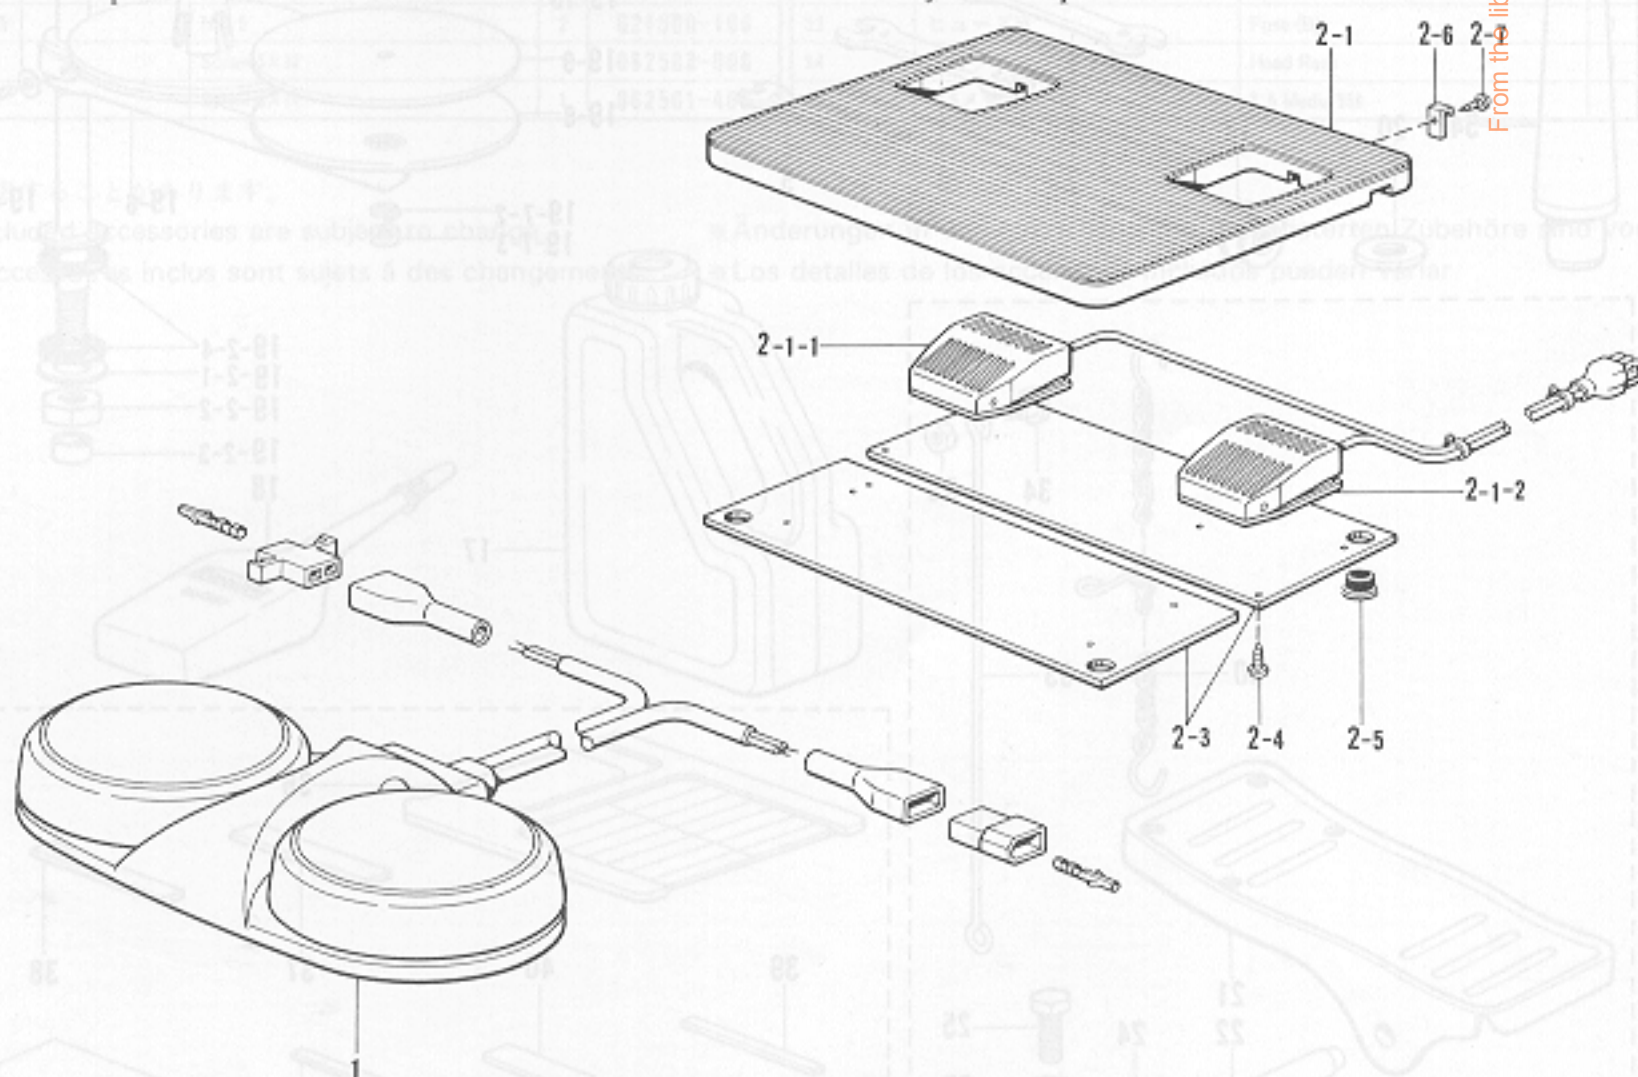

T. 踏板関係 / Power Table / Motorgestell
Mécanisme du plateau de la machine / Mecanismo del mesa de trabajo la máquina

参照番号 Ref.No.	品名 Name of Parts	個数 Q'ty	部品コード Parts No.	参照番号 Ref.No.	品名 Name of Parts	個数 Q'ty	部品コード Parts No.
1	マルガタフットスイッチクミ Rotary Type Foot Switch Assembly	1	S10350-001	2-3	スイッチウケ Switch Supporting Plate	2	S02977-001
2	フットスイッチイタ5クミ Foot Switch Plate (S) Assembly	1	S02489-001	2-4	+サラモクネジ3.1×13 Screw 3.1×13	10	034311-302
2-1	フットスイッチ2ダンクミ Foot Switch 2Stage Assembly	1	S06550-001	2-5	カマジクメクラセン Oil Cap	4	159150-000
2-1-1	2ダンスイッチクミ 2Stage Switch	1	S06551-101	2-6	フミイタカケ Step Tread Hook	2	S01825-001
2-1-2	1ダンスイッチ 1 Stage Switch	1	S06552-000	2-7	マルモクネジ3.1×20 Screw 3.1×20	2	031312-006