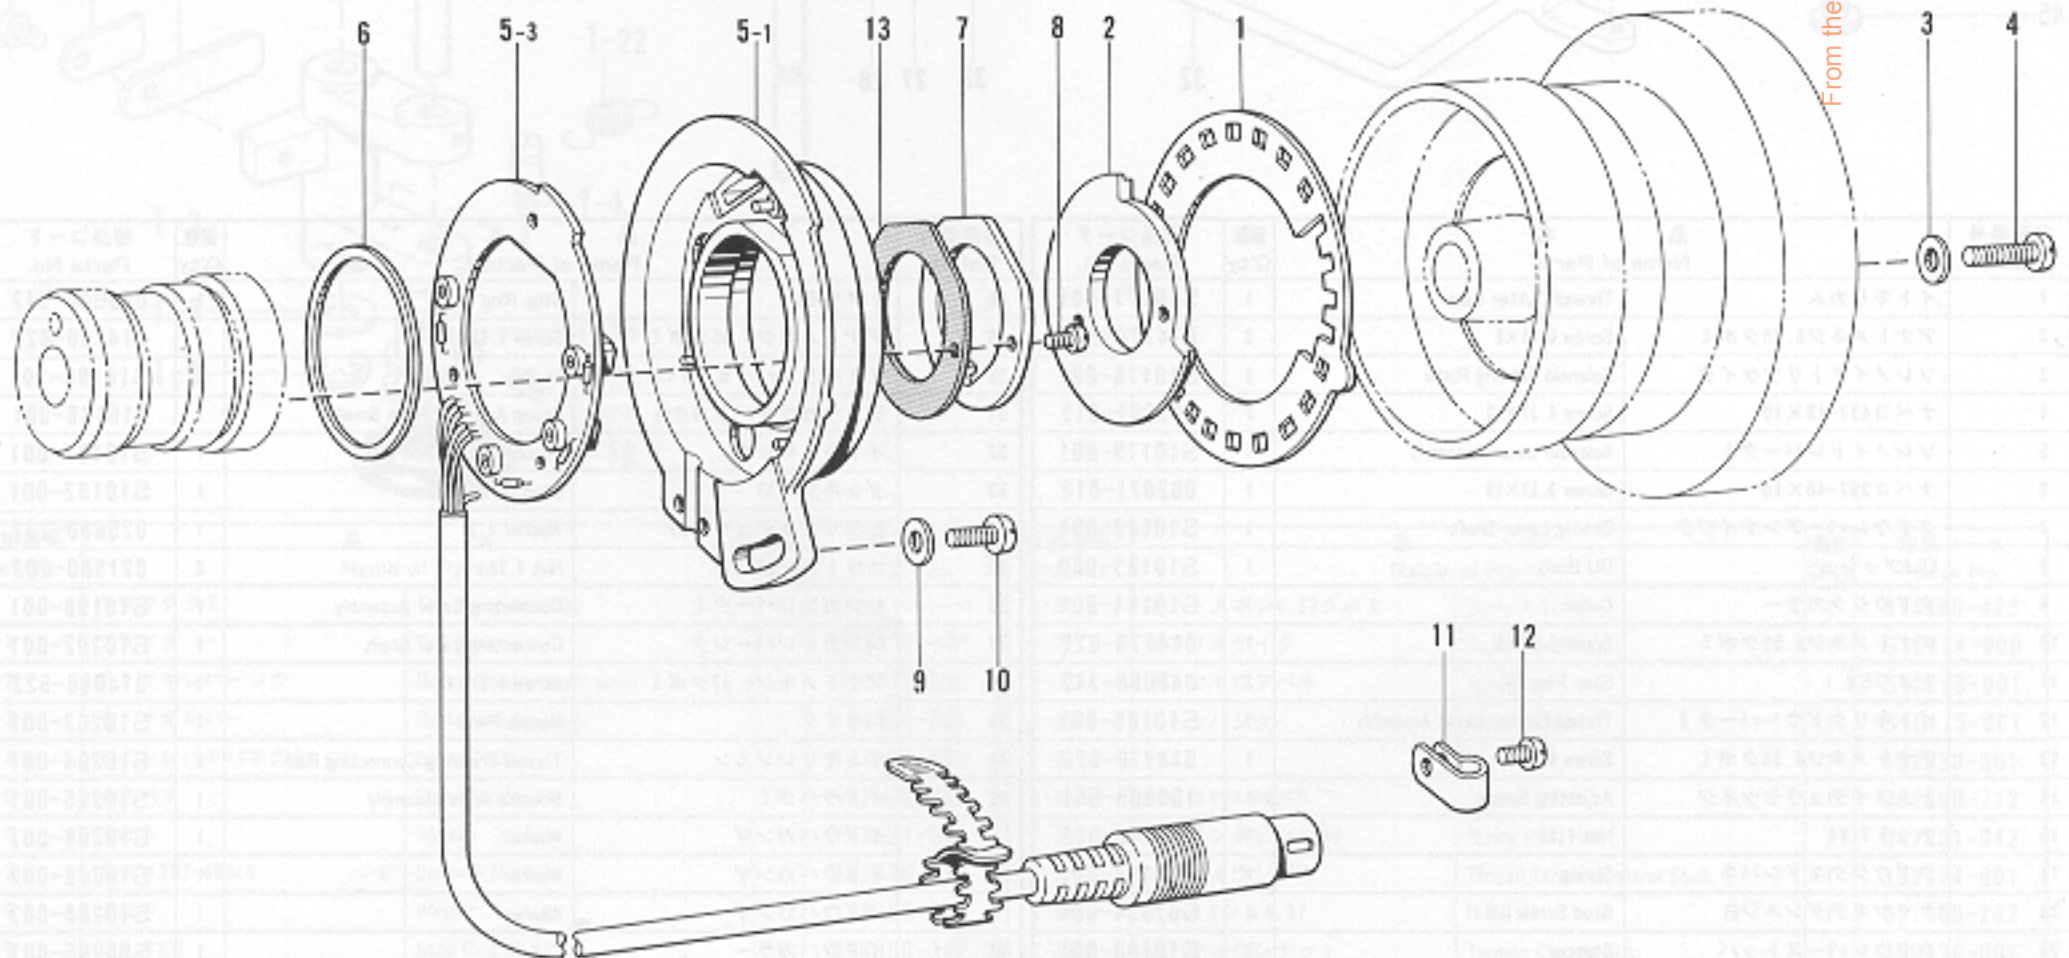

M. 針位置検出器関係 / Synchronizer / Synchronisator

Synchronisateur / Sincronizador

参照番号 Ref.No.	品名 Name of Parts	個数 Q'ty	部品コード Parts No.	参照番号 Ref.No.	品名 Name of Parts	個数 Q'ty	部品コード Parts No.
1	ソクドシレイイタ24	1	S02684-001	7	ケンシュツキオサエ	1	S02687-201
2	ハリウエイタ	1	S02685-001	8	ナベコ238-56×6	2	062630-612
3	ザガネ	2	100645-003	9	ザガネ	1	113431-002
4	ナベコ437-40×16	2	062681-612	10	ナベコ476-32×10	1	062711-012
5	シンクロナイザクミ#13-7	1	232431-001	11	コードオサエ	2	149547-000
5-1	キバンウケ	1	228474-000	12	ナベコ357-40×6	2	062670-612
5-3	SYキバンクミ#3	1	232432-001	13	ケンシュツキオサエパッキン	1	S07885-000
6	シンクロナイザパッキン	1	S03327-000