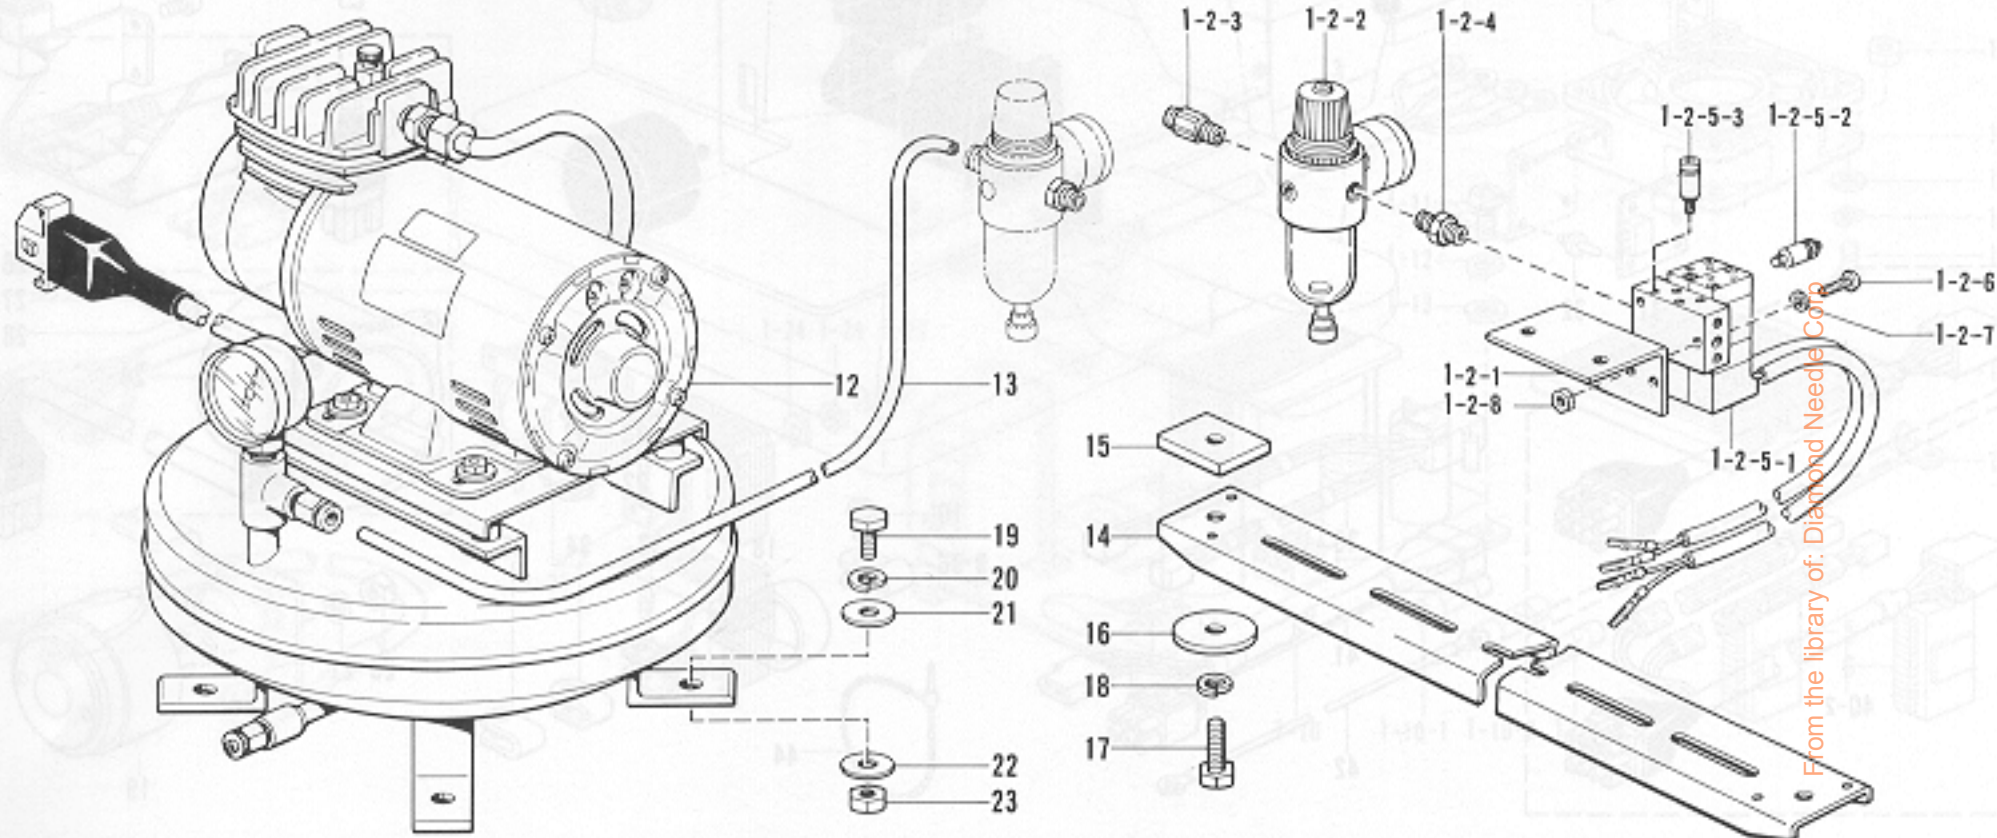

R. 空圧関係 / Air pressure mechanism / Luftdruck
Mécanisme de la pression d'air / Mecanismo de la presión de aire

参照番号 Ref.No.	品名 Name of Parts	個数 Q'ty	部品コード Parts No.	参照番号 Ref.No.	品名 Name of Parts	個数 Q'ty	部品コード Parts No.
1-1	デンジバルブAクミ	1	S09241-001	1-2-7	バネザガネ2-3	2	028030-242
1-1-1	デンジベントリツケイタ	1	S03785-101	1-2-8	1シュナット3	2	021300-106
1-1-2	インテグレータ	1	S09318-001	2	ナベコM5×12	2	062501-202
1-1-3	ボールバルブ1/4	1		3	ヒラザガネチウ5	2	025050-232
1-1-4	イケニップル	1		4	バネザガネ2-5	2	028050-242
1-1-5	デンジバルブクミ	1	S03788-001	5	ナット1シュ5	2	021500-103
1-1-5-1	エアマニホルドクミ	1	S03789-001	6	ゴムホースカナグツキ	1	149796-001
1-1-5-2	ハイキシポリベン	4		8	ナイロンチューブR	2	S10386-000
1-1-5-3	コガタコネクタ	4	S03793-001	9	ナイロンチューブL	2	S10387-000
1-1-6	+ナベネジ3×10	2	002303-006	10	スパイラルチューブ	2	S00479-000
1-1-7	バネザガネ2-3	2	028030-242	12	コンプレッサユニット	1	
1-1-8	1シュナット3	2	021300-106	13	ナイロンチューブ	1	S10462-000
1-2	デンジバルブBクミ	1	S09242-001	14	フミイタササエダイ	1	S10463-001
1-2-1	デンジベントリツケイタ	1	S03785-101	15	4カクナット	2	S09225-001
1-2-2	インテグレータ	1	S09318-001	16	フミイタササエザガネ	2	S09226-001
1-2-3	コネクタ6-1/4	1		17	ボルト8×22	2	017082-203
1-2-4	イケニップル	1		18	バネザガネ2-8	2	028080-242
1-2-5	デンジバルブクミ	1	S03788-001	19	ボルト8×22	4	017082-203
1-2-5-1	エアマニホルドクミ	1	S03789-001	20	バネザガネ2-8	4	028080-242
1-2-5-2	ハイキシポリベン	4		21	ヒラザガネチウ8	4	025080-232
1-2-5-3	コガタコネクタ	4	S03793-001	22	ヒラザガネダイ8	4	025080-336
1-2-6	+ナベネジ3×10	2	002303-006	23	ナット1シュ8	4	021080-106