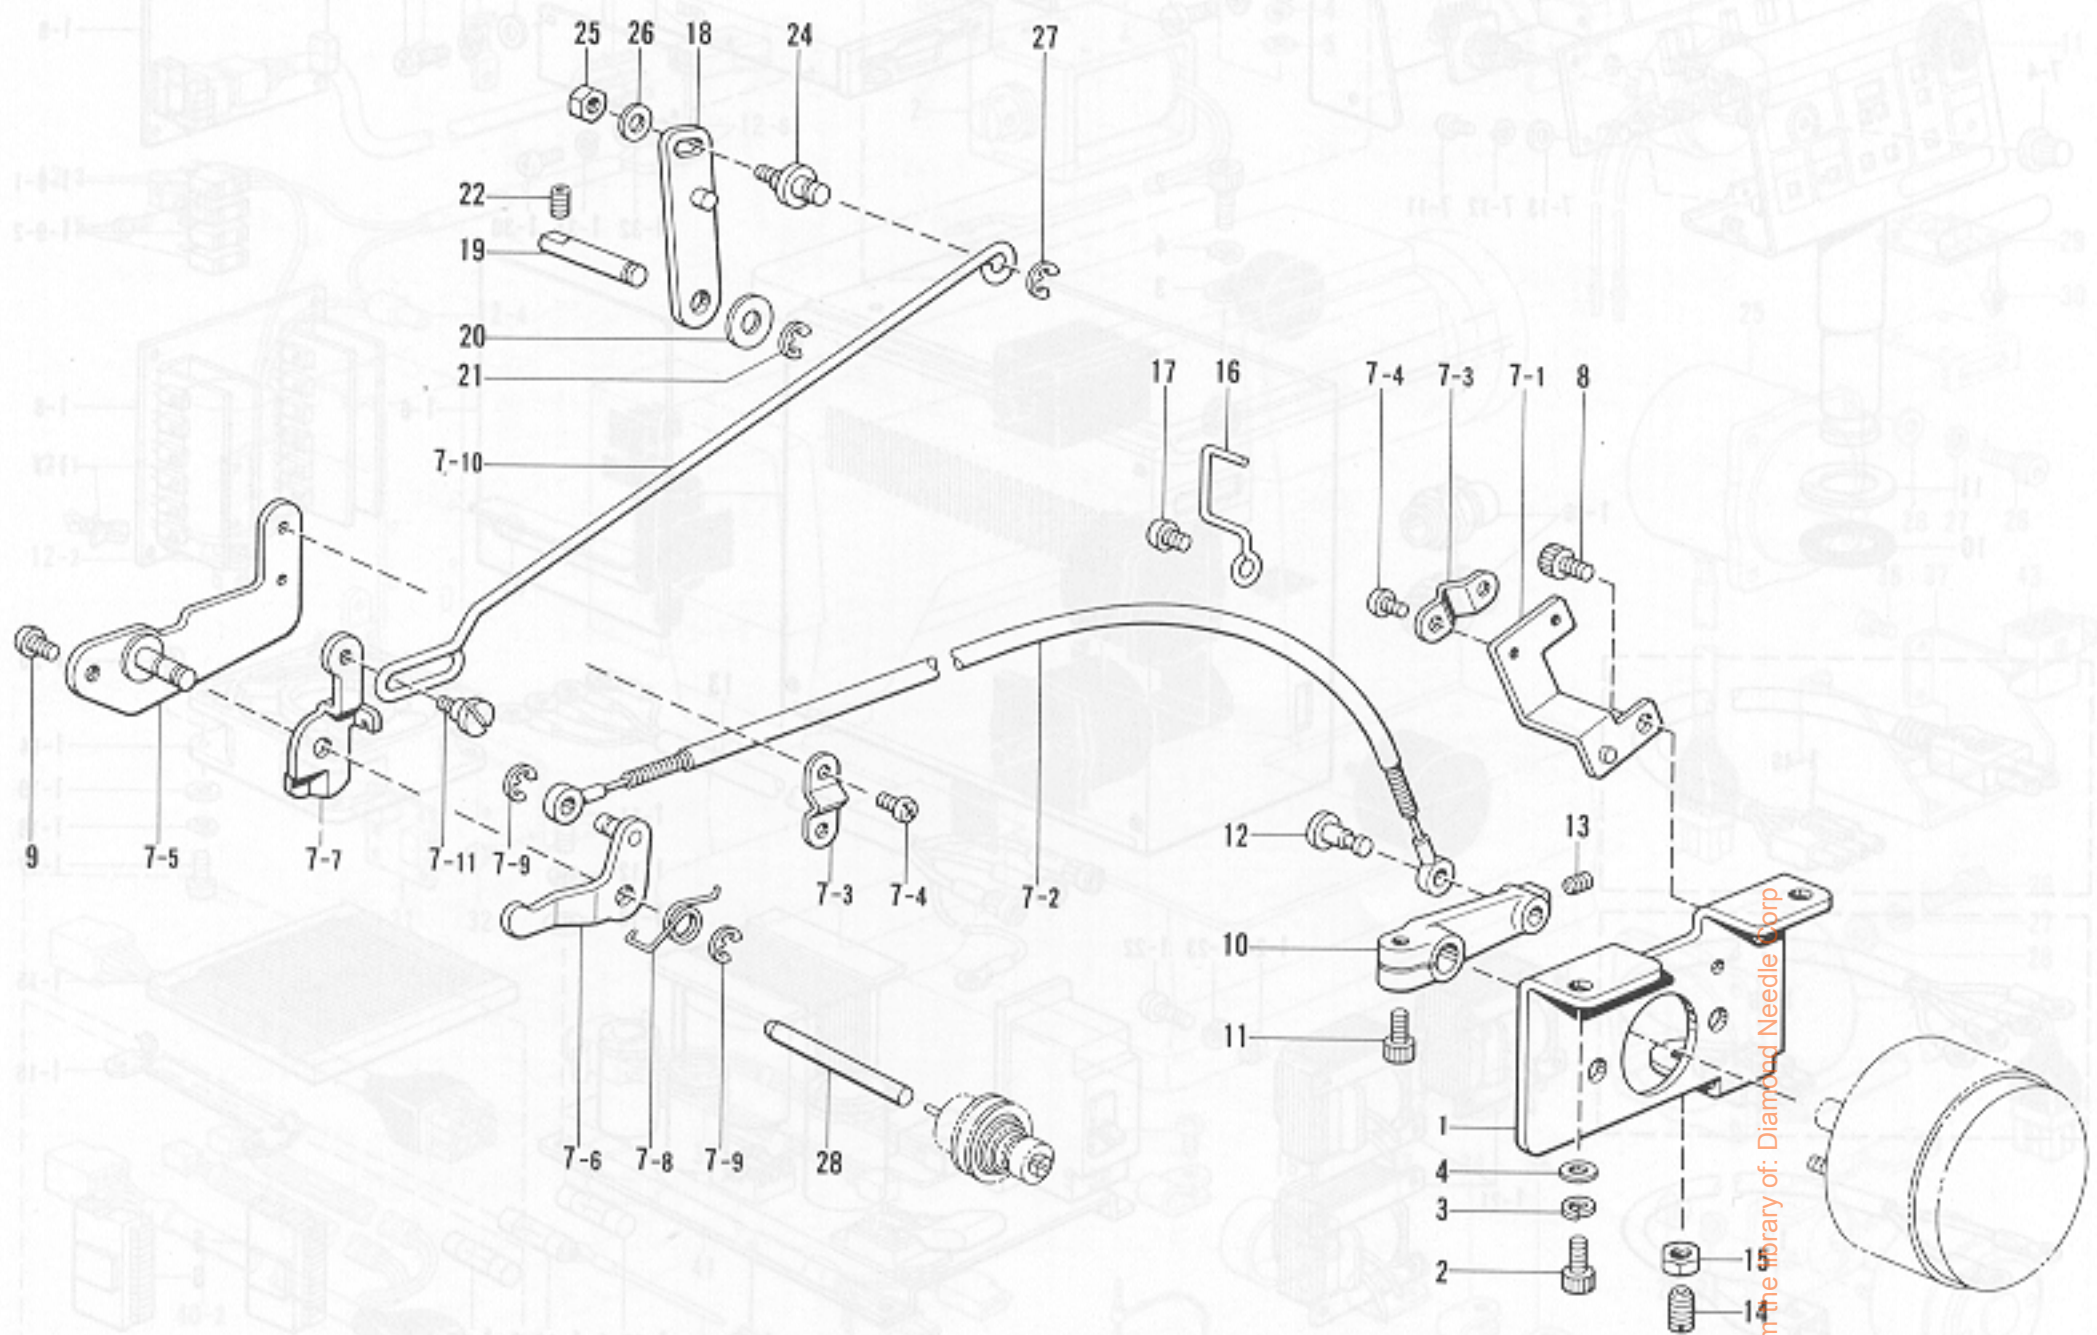

N. 糸締メ関係 / Thread nipper mechanism / Fadenspannvorrichtung
Mécanisme de pince-fil / Mecanismo de mordaza para hilos

From the library of: Diamond Needle Corp

参照番号 Ref.No.	品名 Name of Parts	数量 Q'ty	部品コード Parts No.	参照番号 Ref.No.	品名 Name of Parts	数量 Q'ty	部品コード Parts No.
1	ソレノイドトリツケイタ	1	S10219-001	10	オサエアゲレバー	1	S10230-000
2	アナボルト6×14	2	018061-422	11	アナボルト5×14	1	018501-422
3	ハネザガネ2-6	2	028060-242	12	ツバツキシク5.5	1	S10231-001
4	ヒラザガネチュウ6	2	025060-232	13	アナトメネジ4.37クボミ	1	014680-622
7	イトユルメクミ	1	S10220-001	14	ハリボウアテ	1	150817-101
7-1	ワイヤササエ	1	S10221-001	15	ナット7.94	1	106147-002
7-2	オサエアゲワイヤクミ	1	S10222-001	16	ケーブルササエ	1	S10232-001
7-3	イトユルメワイヤオサエD	2	154607-001	17	ナベコ595-28×8	1	062760-812
7-4	ナベコ357-40×6	4	062670-612	18	オサエロッドレバークミ	1	S10233-001
7-5	イトユルメブラケット	1	S10224-001	19	ロッドレバークミ	1	S10236-001
7-6	オサエアシアゲレバークミ	1	S10225-001	20	ザガネ	1	110367-001
7-7	イトユルメレバー	1	S10228-001	21	トメワE6	1	048060-342
7-8	オサエレバーバネ	1	S10229-001	22	アナトメネジ5.95クボミ	2	014760-622
7-9	トメワE4	2	048040-342	24	ダンシク	1	S10238-001
7-10	イトユルメロッド	1	S10237-001	25	ナット2シユ4.37	1	021680-202
7-11	ダンネジ4.37	1	155611-001	26	ヒラザガネショウ4.37	1	025680-132
8	アナボルト6×8	1	018060-822	27	トメワE4	1	048040-342
9	ナベコ635-40×10	1	062771-012	28	イトユルメボウ	1	S10239-001