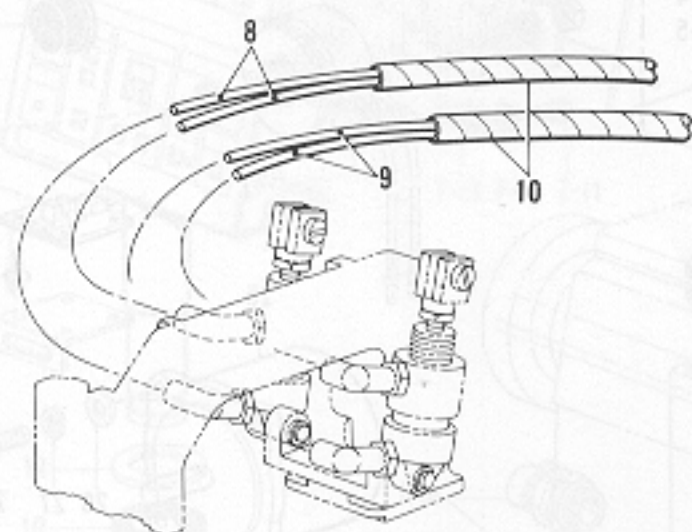

R. 空圧関係 / Air pressure mechanism / Luftdruck
Mécanisme de la pression d'air / Mecanismo de la presión de aire

参照番号 Ref.No.	品名 Name of Parts	個数 Q'ty	部品コード Parts No.	参照番号 Ref.No.	品名 Name of Parts	個数 Q'ty	部品コード Parts No.
1-1	デンジバルブAクミ	1	S09241-001	1-2-7	バネザガネ2-3	2	028030-242
1-1-1	デンジベントリツケイタ	1	S03785-101	1-2-8	1シュナット3	2	021300-106
1-1-2	インテグレータ	1	S09318-001	2	ナベコM5×12	2	062501-202
1-1-3	ボールバルブ1/4	1		3	ヒラザガネチウ5	2	025050-232
1-1-4	イケニップル	1		4	バネザガネ2-5	2	028050-242
1-1-5	デンジバルブクミ	1	S03788-001	5	ナット1シュ5	2	021500-103
1-1-5-1	エアマニホルドクミ	1	S03789-001	6	ゴムホースカナグツキ	1	149796-001
1-1-5-2	ハイキシポリベン	4		8	ナイロンチューブR	2	S10386-000
1-1-5-3	コガタコネクタ	4	S03793-001	9	ナイロンチューブL	2	S10387-000
1-1-6	+ナベネジ3×10	2	002303-006	10	スパイラルチューブ	2	S00479-000
1-1-7	バネザガネ2-3	2	028030-242	12	コンプレッサユニット	1	
1-1-8	1シュナット3	2	021300-106	13	ナイロンチューブ	1	S10462-000
1-2	デンジバルブBクミ	1	S09242-001	14	フミイタササエダイ	1	S10463-001
1-2-1	デンジベントリツケイタ	1	S03785-101	15	4カクナット	2	S09225-001
1-2-2	インテグレータ	1	S09318-001	16	フミイタササエザガネ	2	S09226-001
1-2-3	コネクタ6-1/4	1		17	ボルト8×22	2	017082-203
1-2-4	イケニップル	1		18	バネザガネ2-8	2	028080-242
1-2-5	デンジバルブクミ	1	S03788-001	19	ボルト8×22	4	017082-203
1-2-5-1	エアマニホルドクミ	1	S03789-001	20	バネザガネ2-8	4	028080-242
1-2-5-2	ハイキシポリベン	4		21	ヒラザガネチウ8	4	025080-232
1-2-5-3	コガタコネクタ	4	S03793-001	22	ヒラザガネダイ8	4	025080-336
1-2-6	+ナベネジ3×10	2	002303-006	23	ナット1シュ8	4	021080-106