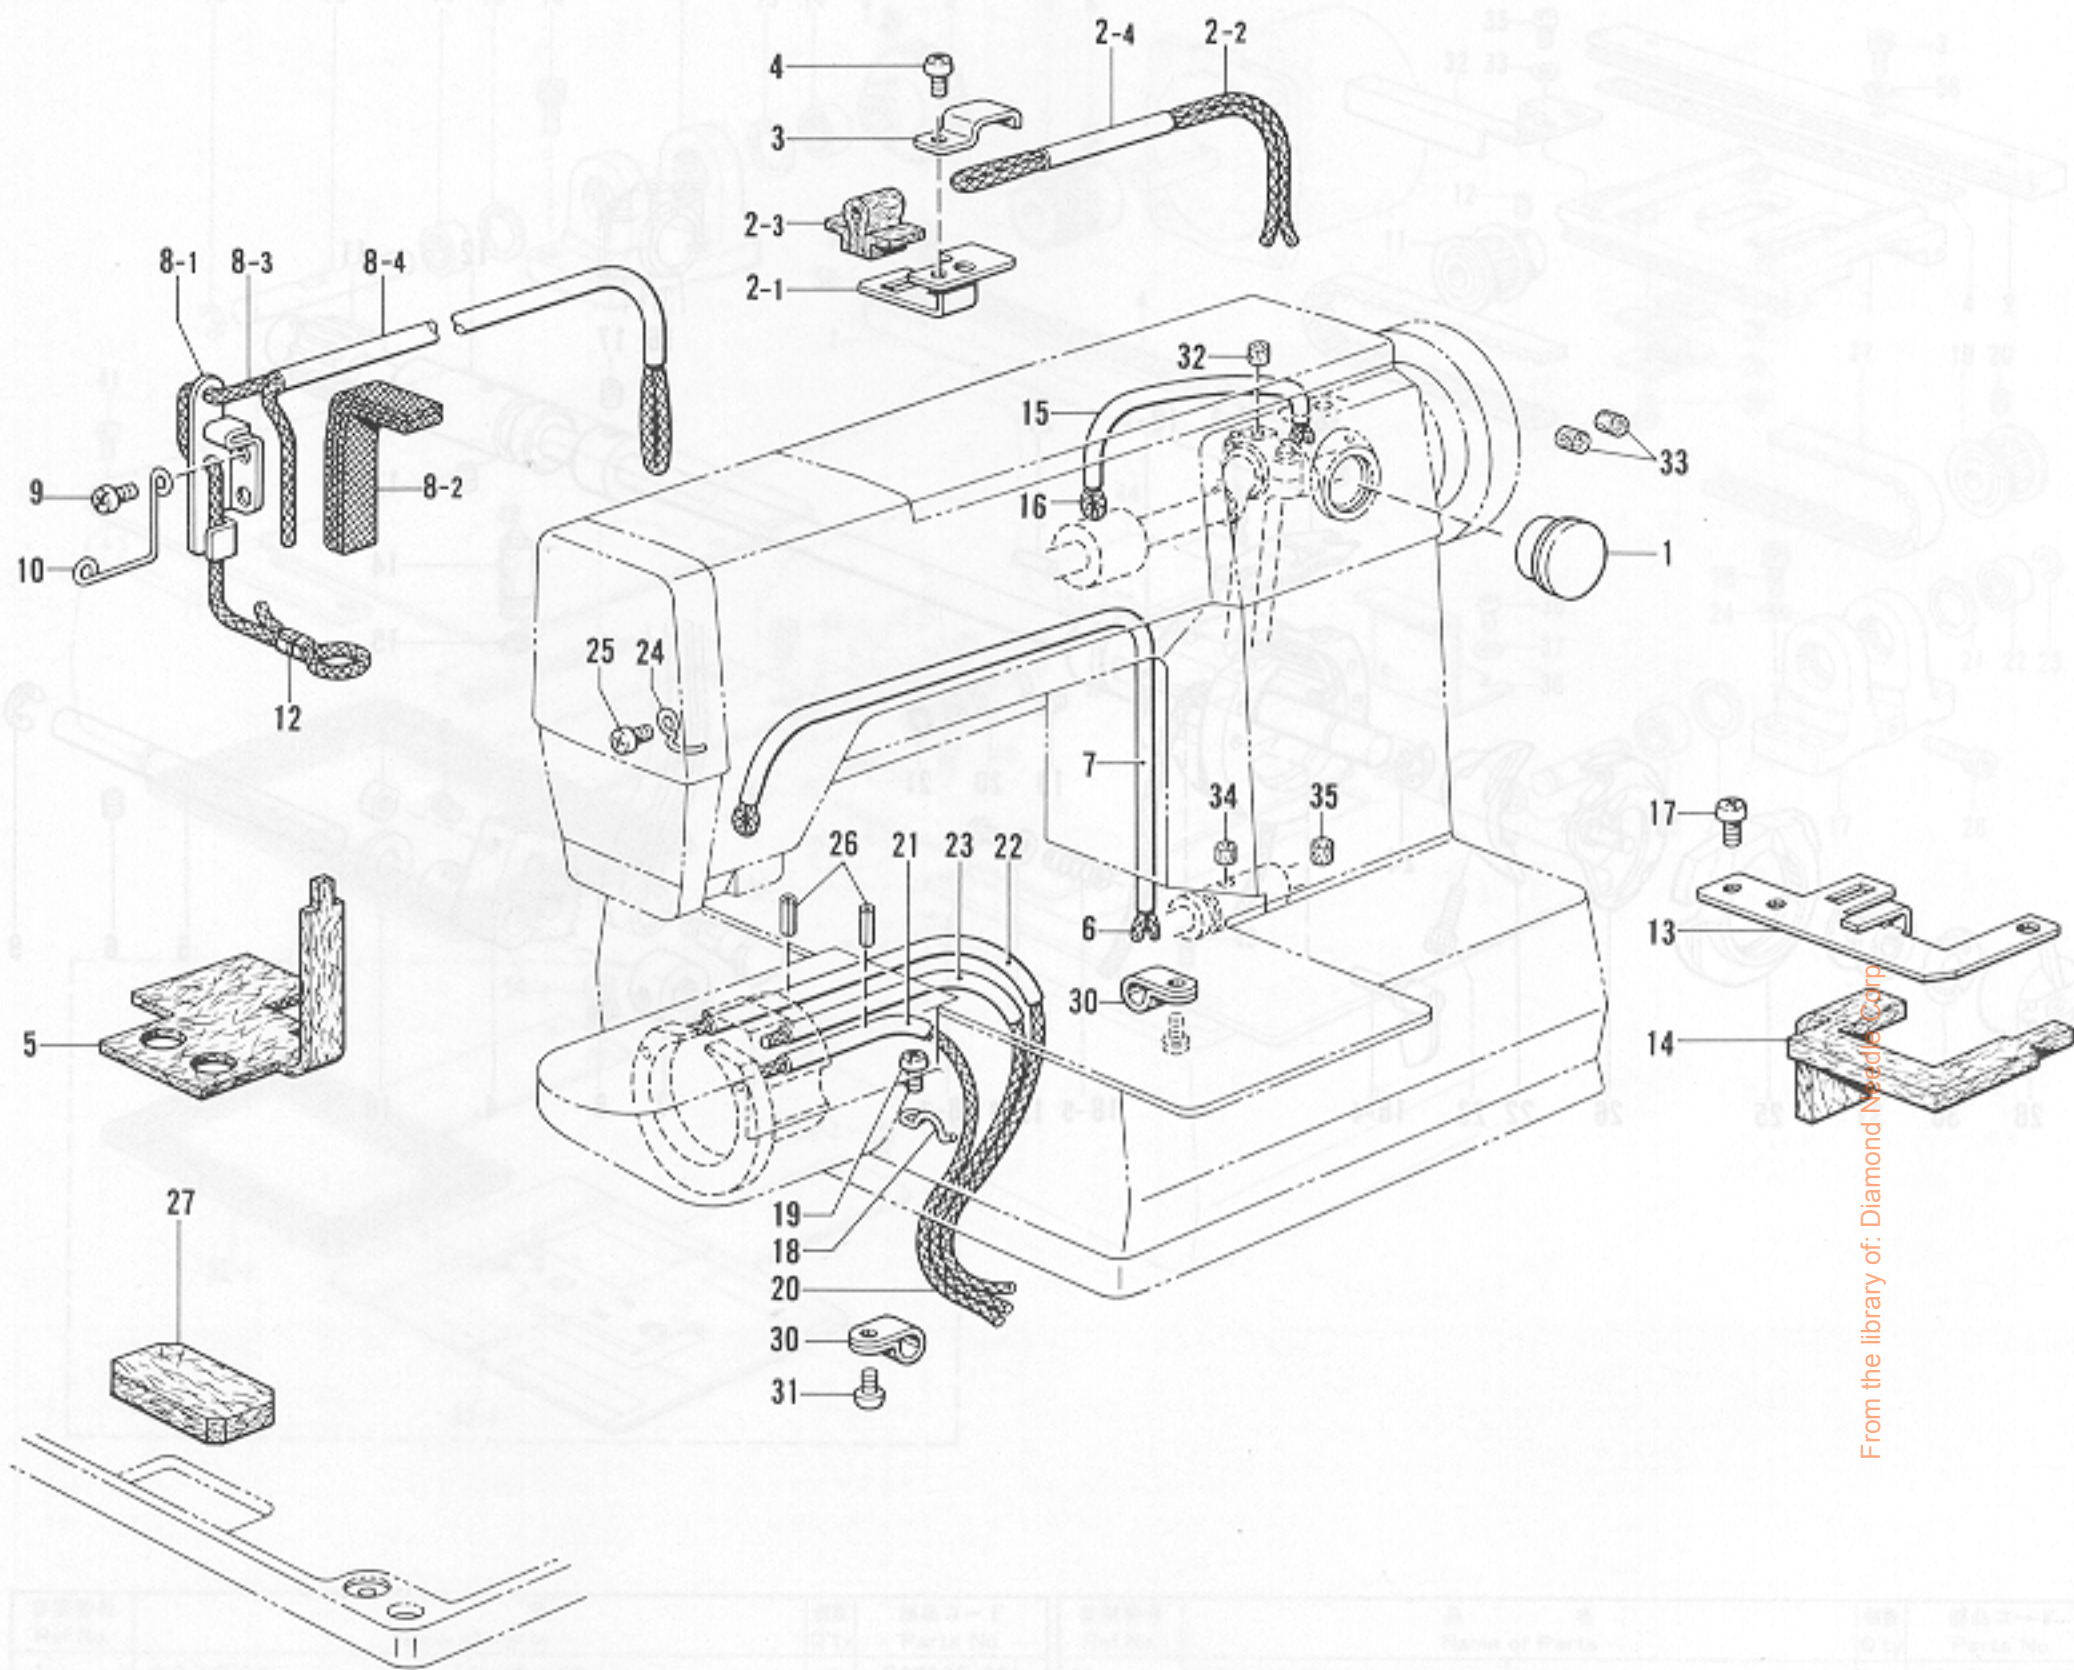

G. 給油・潤滑関係 / Lubrication / Schmierung

Lubrification / Lubricación

From the library of: Diamond Needle Corp.

参照番号 Ref.No.	品名 Name of Parts	個数 Q'ty	部品コード Parts No.	参照番号 Ref.No.	品名 Name of Parts	個数 Q'ty	部品コード Parts No.
1	オイルポットマド	1	S10126-001	27	カムキューウフェルト	1	S10169-000
2	ウワジクキューウユササエ	1	S10127-001	28	コードササエカネ	1	S10075-001
2-1	ウワジクキューウユササエ	1	S10364-001	29	ナベコ357-40×6	1	S10075-001
2-2	クミヒモ4×4	1	S10151-001	30	ナベコ357-40×6	1	062680-612
2-3	ロッドキューウフェルト	1	S10363-001	31	ナベコ357-40×6	1	062670-612
2-4	ビニルチューブ	1	S10153-000	32	フェルト	1	S10120-001
3	コードオサエL	1	142268-001				
4	ナベコ357-40×6	1	062670-612				
5	スライダゲフェルト	1	S10155-000				
6	クミヒモ4×4	1	S10156-000				
7	ビニルチューブ	1	S10157-000				
8	テンピンキューウユササエ	1	152959-001				
8-1	テンピンキューウユササエ	1	152959-001				
8-2	ヒラクミヒモ	1	152955-001				
8-3	クミヒモ4×4	1	S10160-000				
8-4	ビニルチューブ	1	S10161-000				
9	ナベコ437-40×6	1	062680-612				
10	ハリボウヒモササエ	1	S10162-001				
12	クミヒモササエ	1	104567-001				
13	シタジクキューウユササエ	1	S10163-001				
14	シタジクキューウユフェルト	1	S10164-000				
15	ビニルチューブ	1	S10165-000				
16	クミヒモ4×4	1	S10166-000				
17	ナベコ437-40×6	2	062680-812				
18	コードササエカネ	1	117150-001				
19	ナベコ357-40×6	1	062670-612				
20	クミヒモ4×4	1	S10167-000				
21	ビニルチューブ	1	S10168-000				
22	ビニルチューブ	1	S10353-000				
23	ビニルチューブ	1	S10374-000				
24	コードササエカネ	2	152969-001				
25	ナベコ357-40×6	2	062670-612				
26	スプリングピンAW2.5	2	047251-640				
27	カムキューウフェルト	1	S10169-000				
30	ナイロンクランプNK-2N	3	625010-000				
31	ナベコ357-40×6	1	062670-612				
32	フェルト	1	107149-001				
33	フェルト	2	107155-001				
34	フェルト	1	107149-001				
35	フェルト	1	113006-001