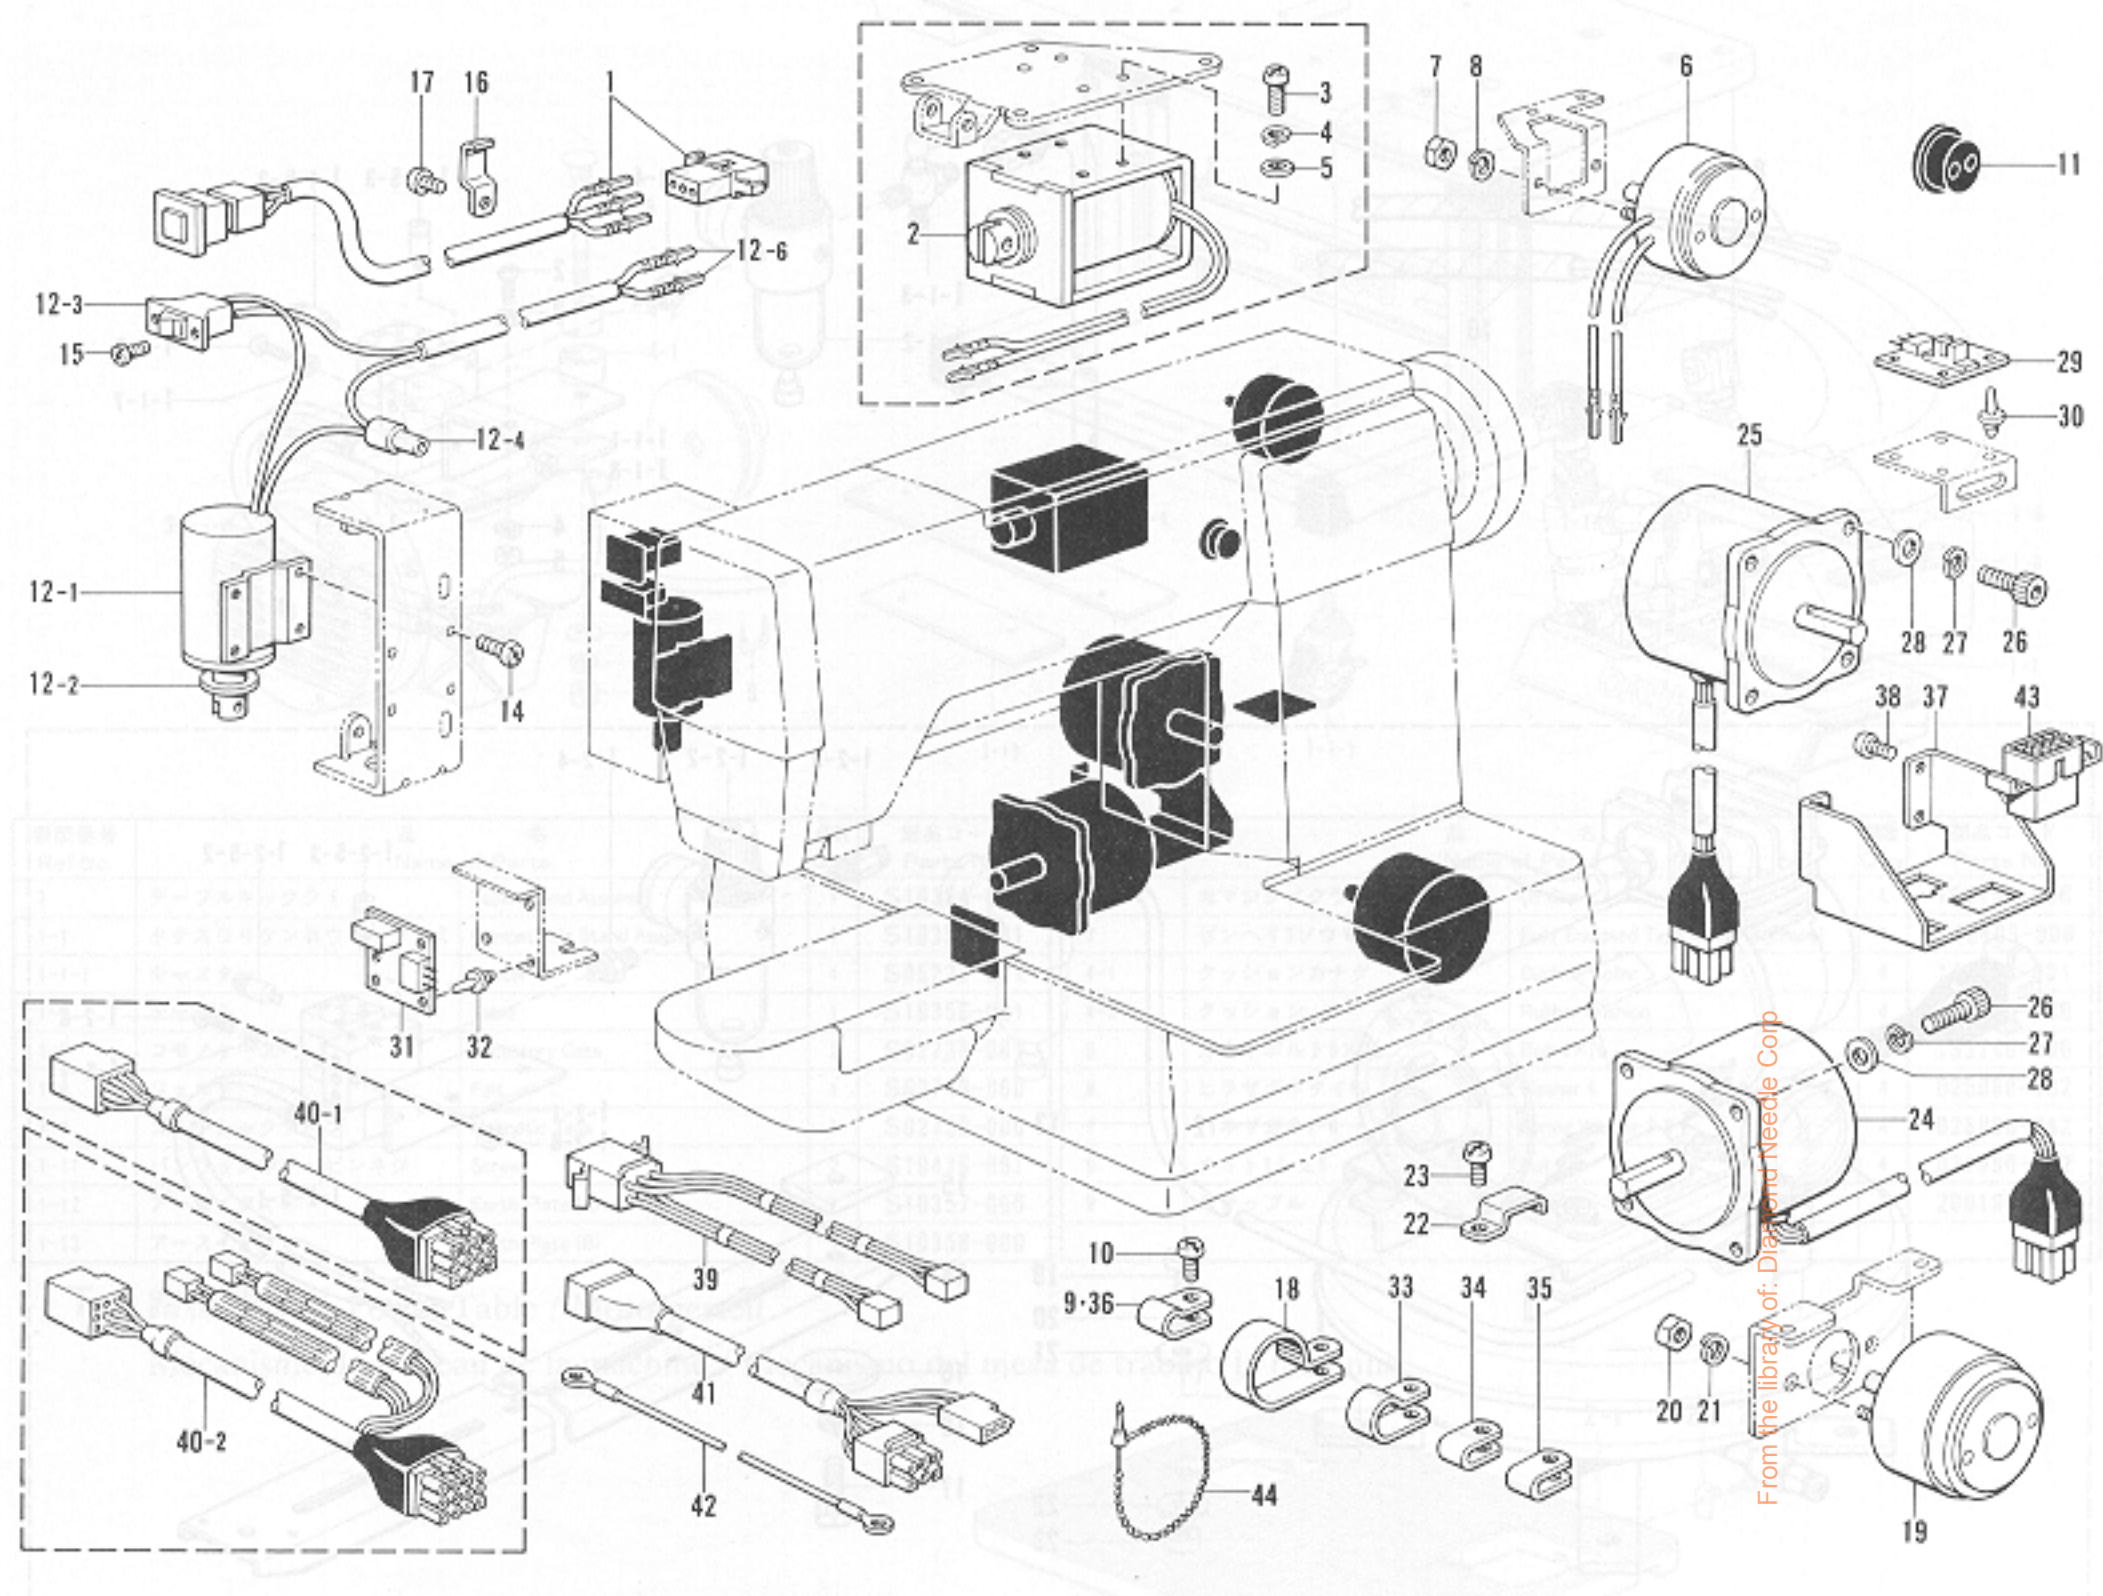

Q. 電装品関係 / Power supply equipment mechanism / Stromversorgung
Mécanisme de l'équipement en alimentation électrique / Mecanismo de la equipo de alimentación de corriente

参照番号 Ref.No.	品名 Name of Parts	個数 Q'ty	部品コード Parts No.	参照番号 Ref.No.	品名 Name of Parts	個数 Q'ty	部品コード Parts No.
1	EMスイッチクミ	1	S10240-001	22	フェルトオサエ	4	114297-001
2	オサエソレノイド (デンジヨウ)	1	S10241-001	23	ナベコ357-40×6	4	062670-612
3	ナベコM4×10 (デンジヨウ)	4	062401-012	24	パルスモータXクミ	1	S10365-001
4	バネザガネ2-4 (デンジヨウ)	4	028040-242	25	パルスモータYクミ	1	S10366-001
5	ヒラザガネチュウ4 (デンジヨウ)	4	025040-232	26	アナボルト5×12	8	018501-222
6	イトキリソレノイド	1	S10242-000	27	バネザガネ2-5	8	028050-242
7	ナット1シュ4	2	021400-102	28	ヒラザガネチュウ5	8	025050-232
8	バネザガネ2-4	2	028040-242	29	Yゲンテンキバン	1	S10245-001
9	ナイロンクランプNK-3N	2	S10243-000	30	ファスナー	4	S10246-000
10	ナベコ357-40×6	2	062670-612	31	ゲンテンキバン	1	S02917-001
11	コードブシュ	1	146020-001	32	ファスナー	4	S10246-000
12	イトハライソレノイドクミ	1	S10367-001	33	ナイロンクリップ	1	146202-000
12-1	イトハライソレノイド	1		34	ナイロンクランプNK-2N	2	625010-000
12-2	ストップレバーザガネ	1	159947-001	35	ナイロンクランプNK-2N	1	625010-000
12-3	イトハライスイッチ	1	S02664-001	36	ナイロンクランプNK-3N	1	S10243-001
12-4	ヘイタンセツゾクシ	1	S02665-000	37	コネクタトリツケイタ	1	S10370-001
12-6	ピンターミナルオス	2	143549-000	38	ナベコ437-40×6	4	062680-812
14	ナベコ357-40×6	4	062670-612	39	ゲンテンハーネス	1	S10247-001
15	ナベコ3×6	2	062300-612	40-1	ソレノイドハーネスE (デンジヨウ)	1	S10248-001
16	コードオサエL	3	142268-001	40-2	ソレノイドハーネスA (エアヨウ)	1	S10410-001
17	ナベコ357-40×6	4	062670-612	41	ミシンヘッドハーネスA	1	S10249-001
18	コードホルダー#16	1	S00470-000	42	アースセン	1	S10406-001
19	カンケツソレノイド	1	S10244-000	43	コネクタ1360P ミミツキ	1	S10468-000
20	ナット3シュ6	2	021060-306	44	ユニタイバンド	10	340400-001
21	バネザガネ2-6	2	028060-242