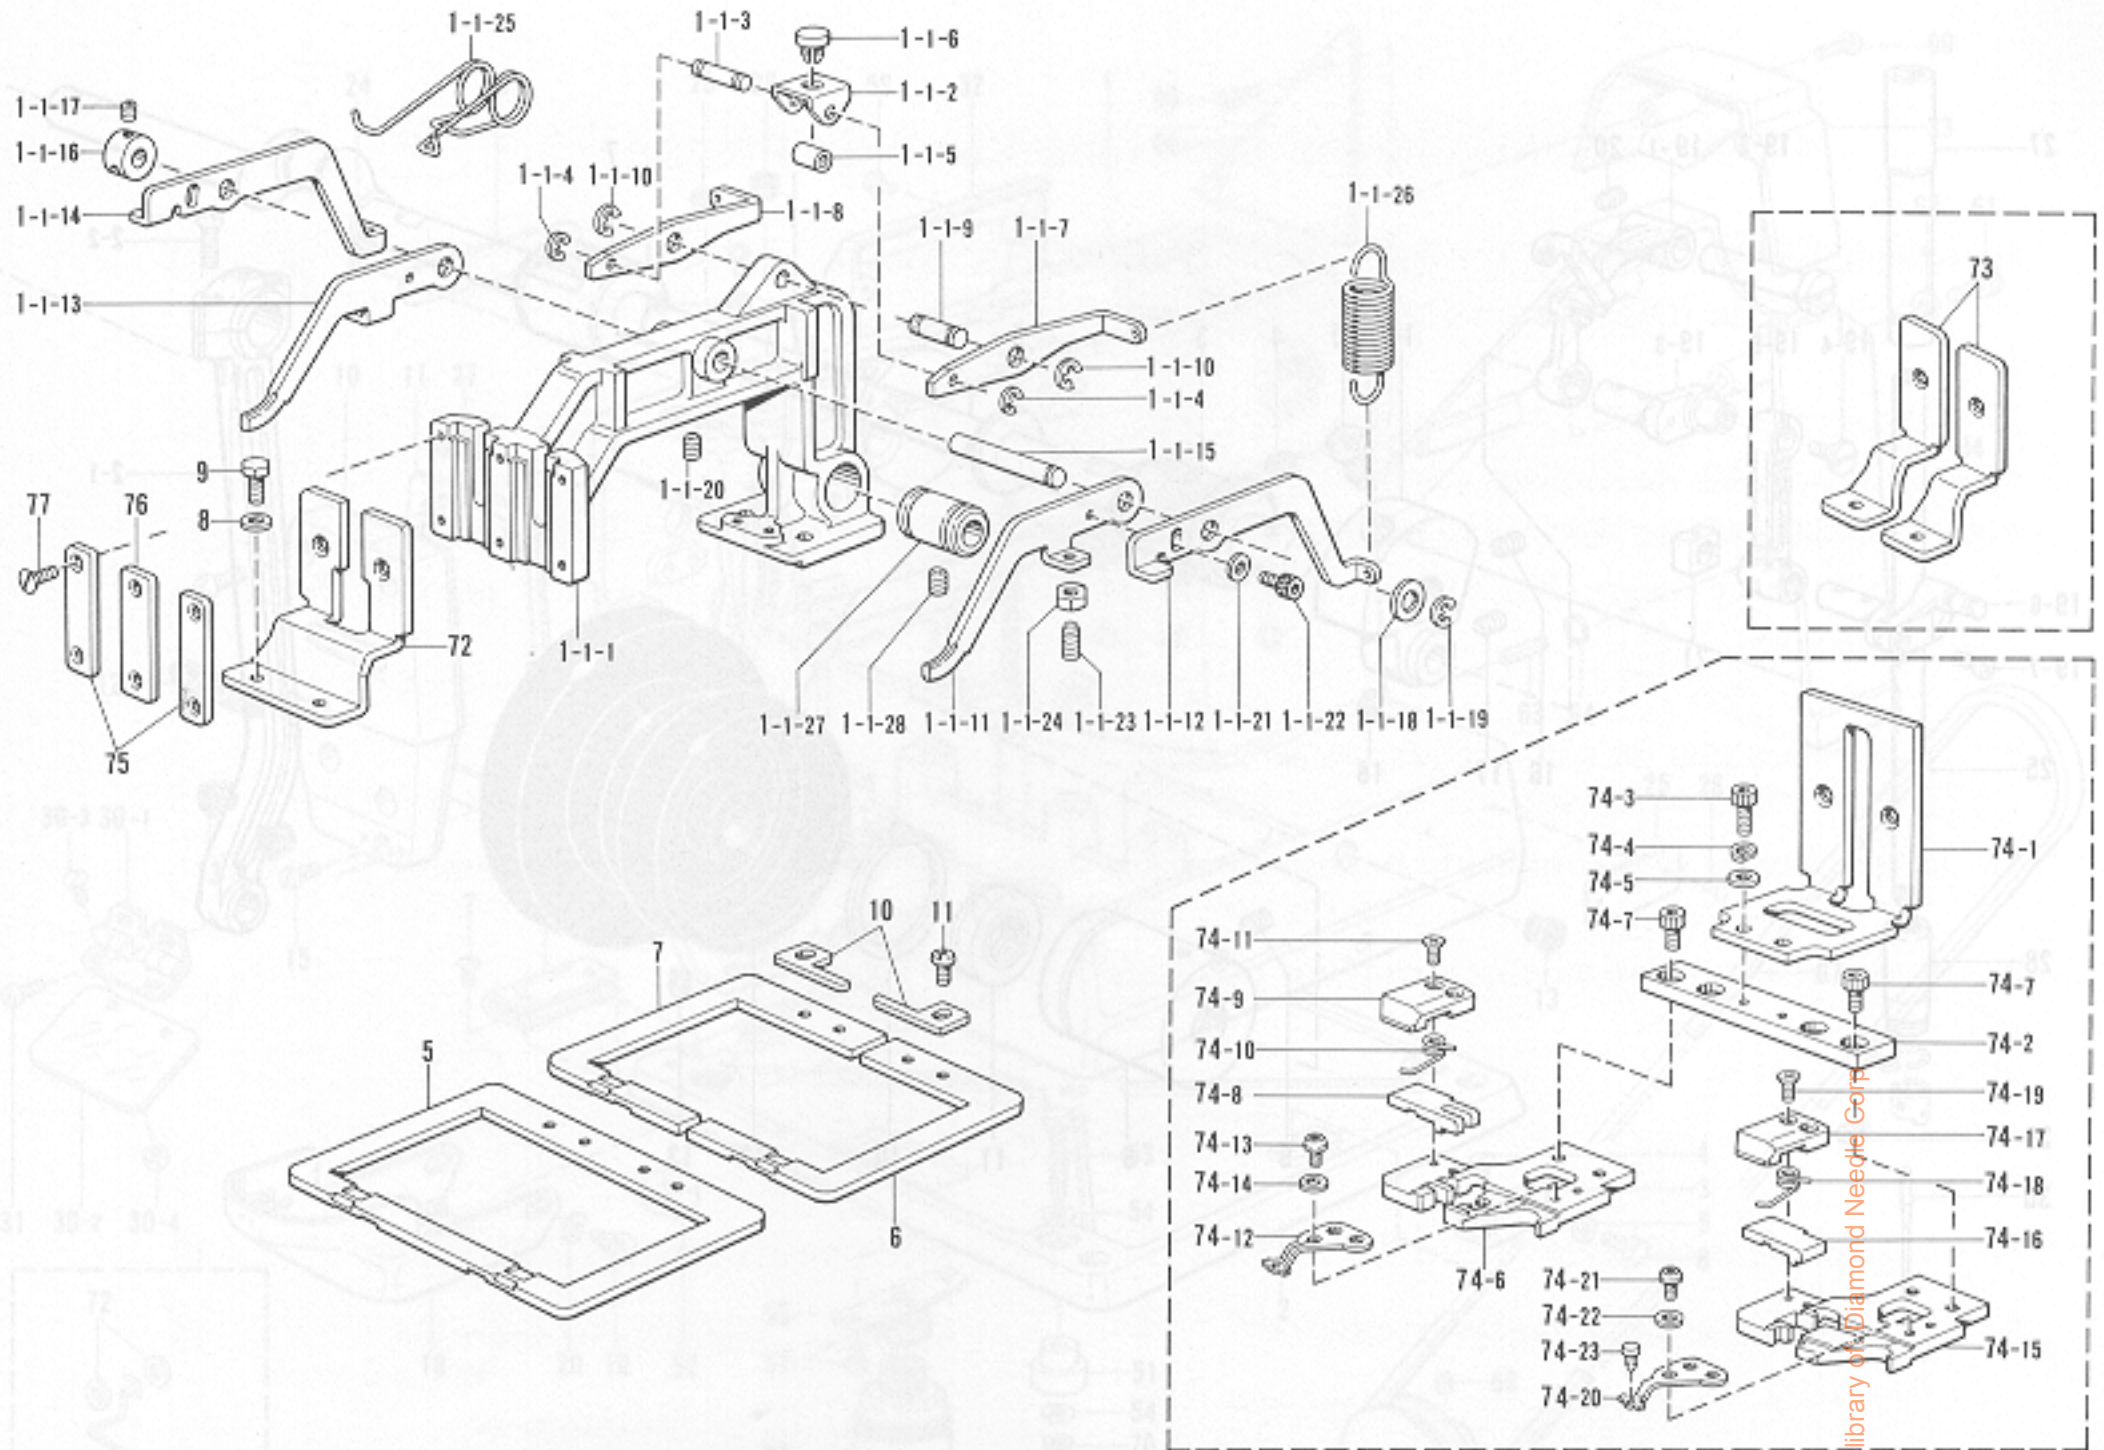

C. 送り関係(1) (電磁仕様) / Feed mechanism (Solenoid type) (1) / Transportvorrichtung (Mit Solenoid) (1)

Mécanisme de l'entraînement (Type Solenoïde) (1) / Mecanismo de la alimentación (Tipo Solenoïde) (1)

参照番号 Ref.No.	品名 Name of Parts	個数 Q'ty	部品コード Parts No.	参照番号 Ref.No.	品名 Name of Parts	個数 Q'ty	部品コード Parts No.
1-1	オサエウデクミ	1	S10045-001	9	ボルト4.37×7	2	153403-002
1-1-1	オサエウデ	1	S10046-001	10	イチギメイタ	2	S10065-001
1-1-2	スライダササエ	1	S10047-001	11	ナベコ437-40×5	2	062680-512
1-1-3	スライダササエシク	1	S10048-001	72	オサエアシUN	1	S10061-001
1-1-4	トメワE3	2	048030-342	73	オサエアシSE	2	S10063-001
1-1-5	ササエシクカンザ	1	S10049-001	74	オサエS.Hクミ	1	S10424-001
1-1-6	スライダー	1	S10050-000	74-1	オサエアシS.H	1	S10426-001
1-1-7	オサエアゲレバーR	1	S10051-001	74-2	ジョイントバー	1	S10436-001
1-1-8	オサエアゲレバーL	1	S10052-001	74-3	アナボルト4×10	2	018400-122
1-1-9	オサエアゲレバーシク	1	S10053-001	74-4	バネザガネ2-4	2	028040-242
1-1-10	トメワE4	2	048040-342	74-5	ヒラザガネチュウ4	2	025040-232
1-1-11	オサエウデレバーFR	1	S10054-001	74-6	ベースL	1	S10427-001
1-1-12	オサエウデレバーRR	1	S10055-001	74-7	アナボルト4×5	4	018400-536
1-1-13	オサエウデレバーFL	1	S10056-001	74-8	プッシャーL	1	S10428-001
1-1-14	オサエウデレバーRL	1	S10057-001	74-9	カバー	1	S10429-001
1-1-15	オサエウデレバーシク	1	S10058-001	74-10	バネ	1	S10430-001
1-1-16	セットカラー	1	139096-001	74-11	サラコ3×6	2	061300-606
1-1-17	アナトメネジ4.37クボミ	2	014680-622	74-12	スナップホルダーL	1	S10431-001
1-1-18	スラストリング	1	143591-001	74-13	アナボルト3	2	S10439-001
1-1-19	トメワE5	1	048050-342	74-14	ヒラザガネショウ3	2	025030-136
1-1-20	アナトメネジ5.95クボミ	1	014760-622	74-15	ベースR	1	S10432-001
1-1-21	ヒラザガネチュウ4	2	025040-232	74-16	プッシャーR	1	S10433-001
1-1-22	アナボルト4×6	2	018400-622	74-17	カバー	1	S10429-001
1-1-23	アナトメネジ4×12ヒラ	2	014401-232	74-18	バネ	1	S10430-001
1-1-24	ナット1シユ4	2	021400-102	74-19	サラコ3×6	2	061300-606
1-1-25	オサエウデレバーバネ	1	S10059-001	74-20	スナップホルダーR	1	S10434-001
1-1-26	オサエバネ	2	S10060-001	74-21	アナボルト3	2	S10439-001
1-1-27	ボールブッシュV	1	S03899-000	74-22	ヒラザガネショウ3	2	025030-136
1-1-28	トメネジ3.57ヒラ	1	011679-312	74-23	スナップホルダーピン	1	S10435-001
5	オサエS	1	S10064-001	75	オサエアシオサエイタA	2	153369-001
6	オサエR	1	S10411-001	76	オサエアシオサエイタB	1	153370-001
7	オサエL	1	S10412-001	77	サラネジ3.57	6	107038-003
8	ヒラザガネチュウ4.37	2	025680-232